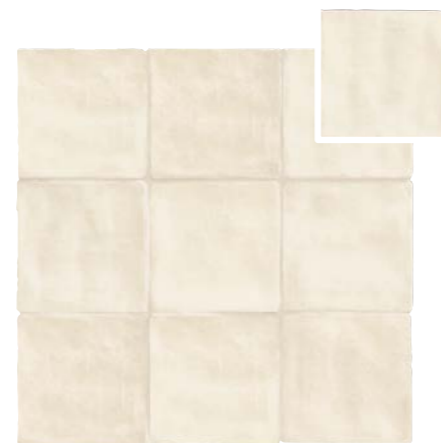

FIKA OFF WHITE
10 x 10 (G 77) 4" x 4"
ENM. 30,5 x 30,5 (G 60) 12" x 12"