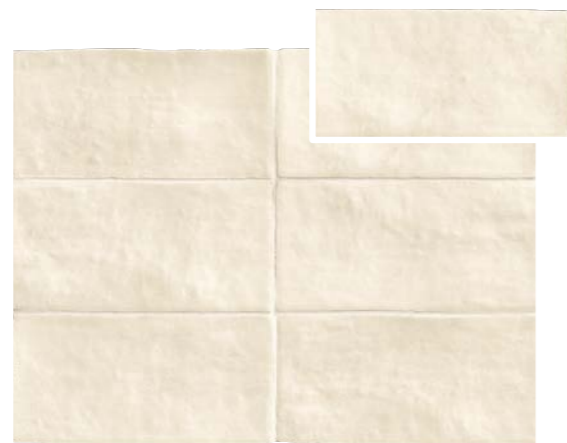

FIKA OFF WHITE
10 x 20 (G 77) 4" x 8"