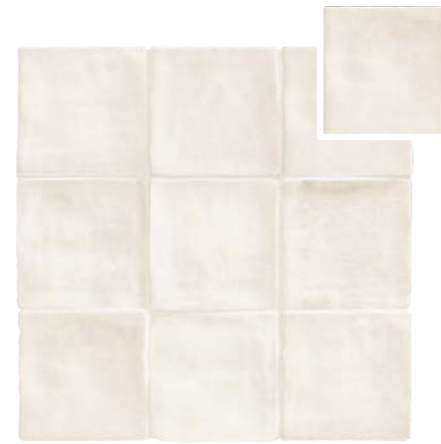

FIKA

SKY

"FIKA"
AND RELAX
FIKEA Y RELÁJATE

Fika Sky 10x10 · 4"x4"
Fika Sky 10x20 · 4"x8"

NATUCER
CERÁMICA NATURAL

FIKA BIANCO
10 x 20 (G 77) 4" x 8"

FIKA BIANCO
10 x 10 (G 77) 4" x 4"
ENM. 30,5 x 30,5 (G 60) 12" x 12"