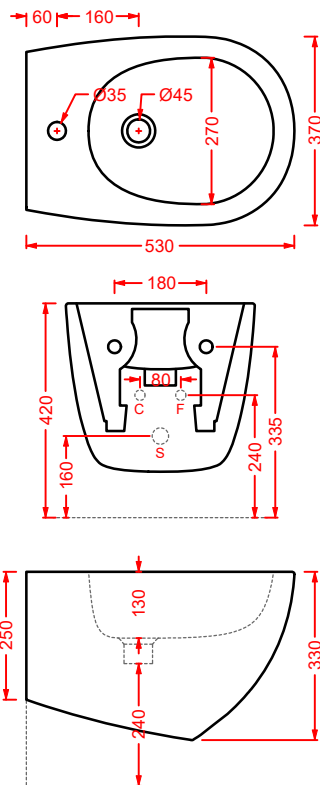

FLB001 FILE 2.0

bidet sospeso
wall-hung bidet