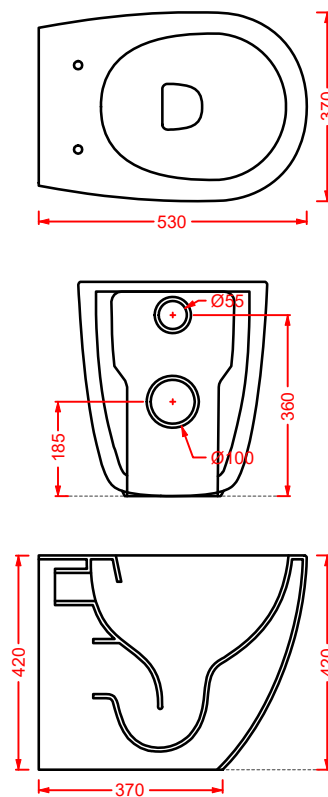

**POST IT** | pag. 448  
accessori in ceramica  
ceramic accessories

**ARCHI COLLECTION** | pag. 102  
specchi con retroilluminazione a led  
retro LED mirrors

**ACS004 STONE** | pag. 112  
set di tre specchi  
three mirrors set  
71 x 68 - 44 x 42 - 34 x 31

**FUORI SCALA** | pag. 40  
strutture per lavabi Fuori Scala  
structures for Fuori Scala washbasins

**FLAIR** | pag. 58  
strutture per lavabi Cartesio  
structures for Cartesio washbasins

**FLV004 FILE 2.0**

vaso sospeso Senza Brida  
wall-hung Rimless WC

**FLB001 FILE 2.0**

bidet sospeso  
wall-hung bidet

**FLV005 FILE 2.0**

vaso terra filomuro Senza Brida sc. traslato  
back to wall Rimless WC adjustable flush