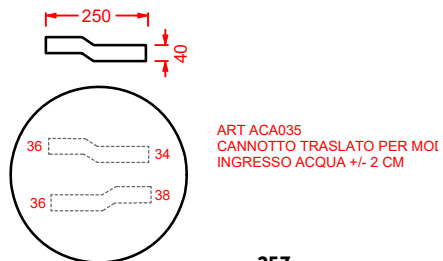

vaso sospeso Senza Brida  
wall-hung Rimless WC

**FLB001 FILE 2.0**

bidet sospeso  
wall-hung bidet

**FLV005 FILE 2.0**

vaso terra filomuro Senza Brida sc. traslato  
back to wall Rimless WC adjustable flush