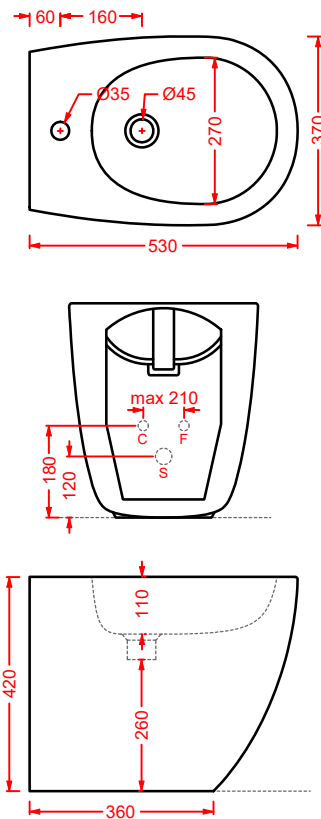

FLB002 FILE 2.0

bidet terra filomuro
back to wall bidet