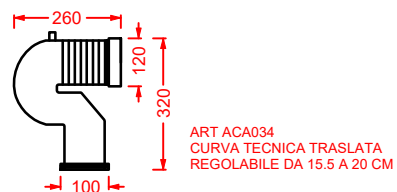

vaso sospeso Senza Brida  
wall-hung Rimless WC

**FLB001 FILE 2.0**

bidet sospeso  
wall-hung bidet

**FLV005 FILE 2.0**

vaso terra filomuro Senza Brida sc. traslato  
back to wall Rimless WC adjustable flush