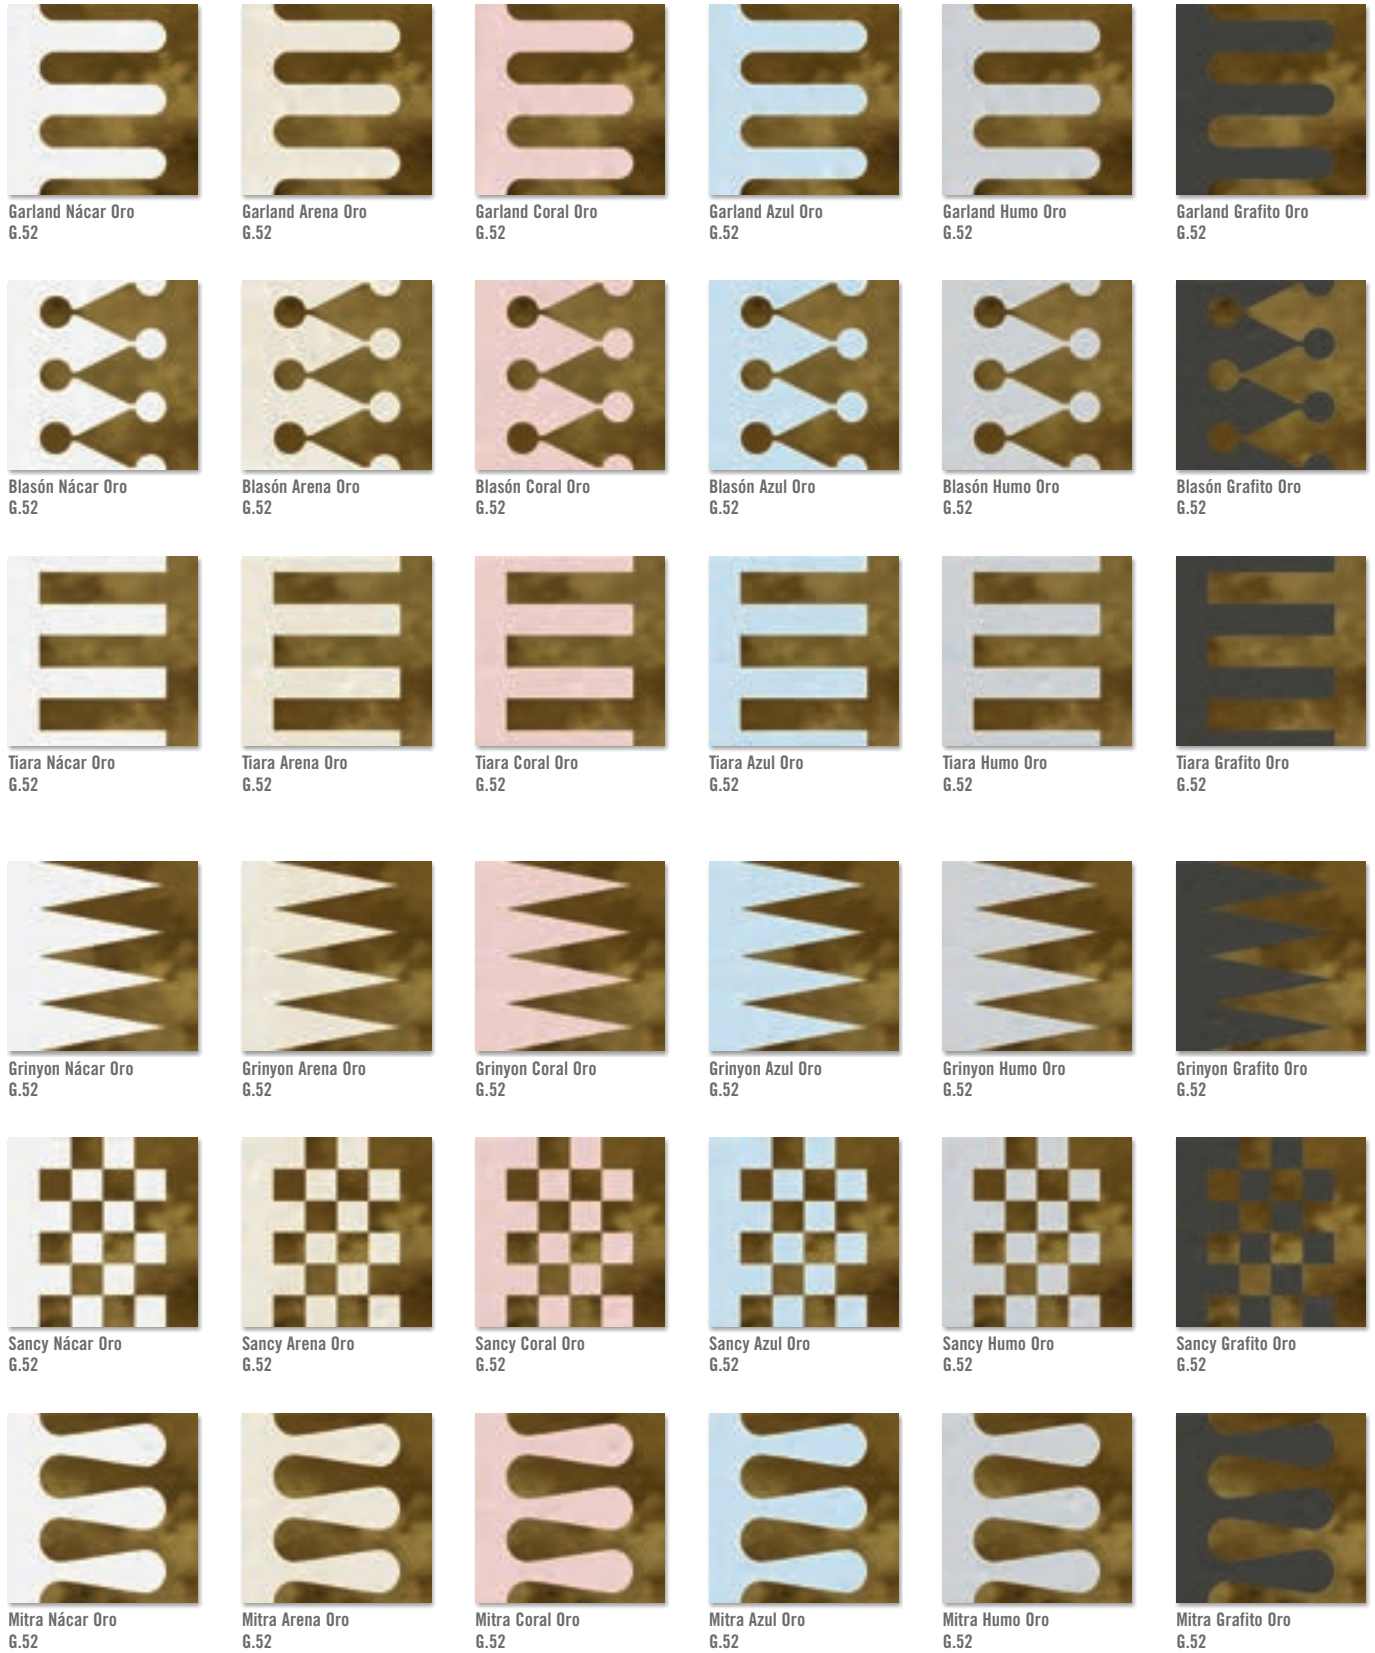

Rúbrica

20x20 cm 7.9x7.9 inches ☐

FILIPPO SOUL				CAJA / BOX				PALET / PALLET			
		FORMATOS	SIZE	PIEZAS / PIECES	M²	ML	KG	CAJA / BOX	M²	ML	KG
☐	7,5	20x20 cm.	7.9x7.9 inches	25	1	-	13,50	80	80	-	1080