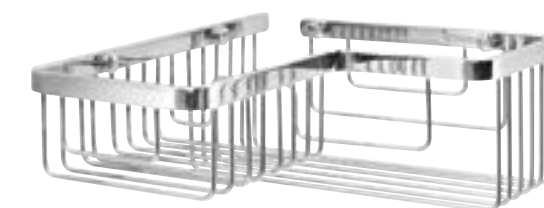

Pratice griglie portaoggetti a muro o da appoggio per la doccia che sposano eleganza e praticità angolari o rettangolari, di diverse dimensioni, in ottone cromato e acciaio inox.

EN~ *String. Practical wall shower grids that link elegance and practicality. Available in different shapes and dimensions, all made of chromed brass and stainless steel.*

Panier douche en acier

Seifenablage aus Edelstahl

→ 300 ↑ 40 ↗ 100

Griglia doccia angolare

Corner shower basket

Panier douche angulaire

Seifenablage eckig

50001.29 → 198 ↑ 70 ↗ 160

50002.29 → 250 ↑ 70 ↗ 198

50003.29 → 297 ↑ 70 ↗ 238

Griglia doccia angolare

Corner shower basket

Panier douche angulaire

Seifenablage eckig

50011.29 → 245 ↑ 60 ↗ 150

50012.29 → 325 ↑ 60 ↗ 190

50013.29 Griglia doccia angolare

Corner shower basket

Panier douche angulaire

Seifenablage eckig

→ 205 ↑ 87 ↗ 265

Portaoggetti da doccia

Basket for shower

Panier porte-objets pour douche