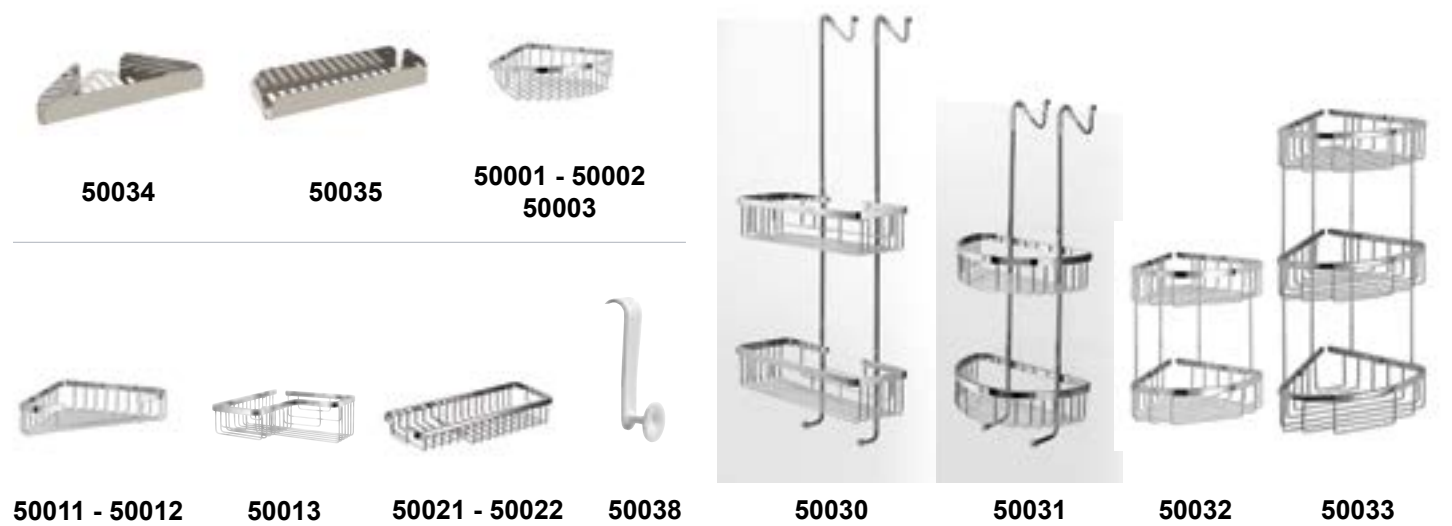

Pratice griglie portaoggetti a muro o da appoggio per la doccia che sposano eleganza e praticità angolari o rettangolari, di diverse dimensioni, in ottone cromato e acciaio inox.

EN~ *String. Practical wall shower grids that link elegance and practicality. Available in different shapes and dimensions, all made of chromed brass and stainless steel.*

FR~ *Grilles porte-objets pratiques murales ou à poser pour la douche, qui marient élégance et praticité, angulaire ou rectangulaire, de diverses dimensions, en laiton chromé et acier inox.*

DE~ *Praktische Lagerregale für die Wand oder als Einbau in der Dusche, die Eleganz und praktischen Nutzen verbinden; es gibt sie in unterschiedlicher Größe, aus Messing verchromt und Edelstahl.*

50034.29 Griglia doccia angolare in acciaio

Steel corner shower basket

Panier douche angulaire en acier

Seifenablage eckig aus Edelstahl

→ 279 ↑ 40 ↗ 143

50035.29 Griglia doccia in acciaio

Steel shower basket

Panier douche en acier

Seifenablage aus Edelstahl

→ 300 ↑ 40 ↗ 100

Griglia doccia angolare

Corner shower basket

Panier douche angulaire

Seifenablage eckig

50001.29 → 198 ↑ 70 ↗ 160