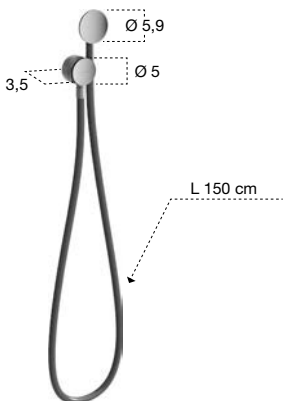

# FILTRO / FILO

\_2018

design  
GI-RA

La prima è tonda e i fori sulla superficie rimandano immediatamente all'immagine di un filtro, la seconda è un minicilindro, dritto, perfetto, che completa idealmente il tracciato generato dal tubo flessibile. Filtro e Filo sono le nuove doccette grazie alle quali antoniolupi prosegue nel percorso di ridefinizione di questo elemento funzionale. Dopo aver ridisegnato con le precedenti collezioni l'archetipo di questo oggetto, le nuove proposte ne enfatizzano la presenza con eleganza e rigore, integrandolo allo stile di tutti gli accessori. Il flessibile interamente in silicone e disponibile nei colori Nero, Bianco e Grigio, disegna sulla superficie un motivo sinuoso che diventa un "decoro mobile". Dopo l'utilizzo infatti, la doccetta può essere riposizionata in un incastro laterale o in alternativa appoggiata sopra il supporto. Alle valenze estetiche le doccette associano le straordinarie qualità dei materiali utilizzati che conferiscono igienicità e garantiscono un getto potente e preciso.

FILTRO

FILO

FILTRO

RUBINETTERIA  
TAPS

FILO

FILTRO

H	P	L	art.
5,9	3,5	5	FILTRO

Doccetta in acciaio inox satinato, lucido o grafite completa di supporto e presa d'acqua a parete con flessibile 150 cm in silicone colorato bianco, nero o grigio.

Hand shower in satin or polished stainless steel or graphite finish complete with wall support and water outlet, flexible hose 150 cm in silicone colored white, black or grey.

H	P	L	art.
8,4	3,5	5	FIL0