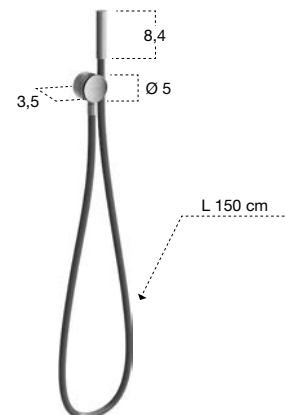

# FILTRO / FILO

\_2018

design  
GI-RA

La prima è tonda e i fori sulla superficie rimandano immediatamente all'immagine di un filtro, la seconda è un minicilindro, dritto, perfetto, che completa idealmente il tracciato generato dal tubo flessibile. Filtro e Filo sono le nuove doccette grazie alle quali antoniolupi prosegue nel percorso di ridefinizione di questo elemento funzionale. Dopo aver ridisegnato con le precedenti collezioni l'archetipo di questo oggetto, le nuove proposte ne enfatizzano la presenza con eleganza e rigore, integrandolo allo stile di tutti gli accessori. Il flessibile interamente in silicone e disponibile nei colori Nero, Bianco e Grigio, disegna sulla superficie un motivo sinuoso che diventa un "decoro mobile". Dopo l'utilizzo infatti, la doccetta può essere riposizionata in un incastro laterale o in alternativa appoggiata sopra il supporto. Alle valenze estetiche le doccette associano le straordinarie qualità dei materiali utilizzati che conferiscono igienicità e garantiscono un getto potente e preciso.

FILTRO

FILO

FILTRO

RUBINETTERIA  
TAPS

FILO

FILTRO

H	P	L	art.
5,9	3,5	5	FILTRO

Doccetta in acciaio inox satinato, lucido o grafite completa di supporto e presa d'acqua a parete con flessibile 150 cm in silicone colorato bianco, nero o grigio.

Hand shower in satin or polished stainless steel or graphite finish complete with wall support and water outlet, flexible hose 150 cm in silicone colored white, black or grey.

H	P	L	art.
8,4	3,5	5	FIL0