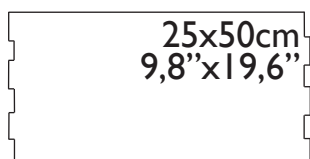

Perla	RR0203
Gris	RR0203
Beige	RR0203
Marrón	RR0204