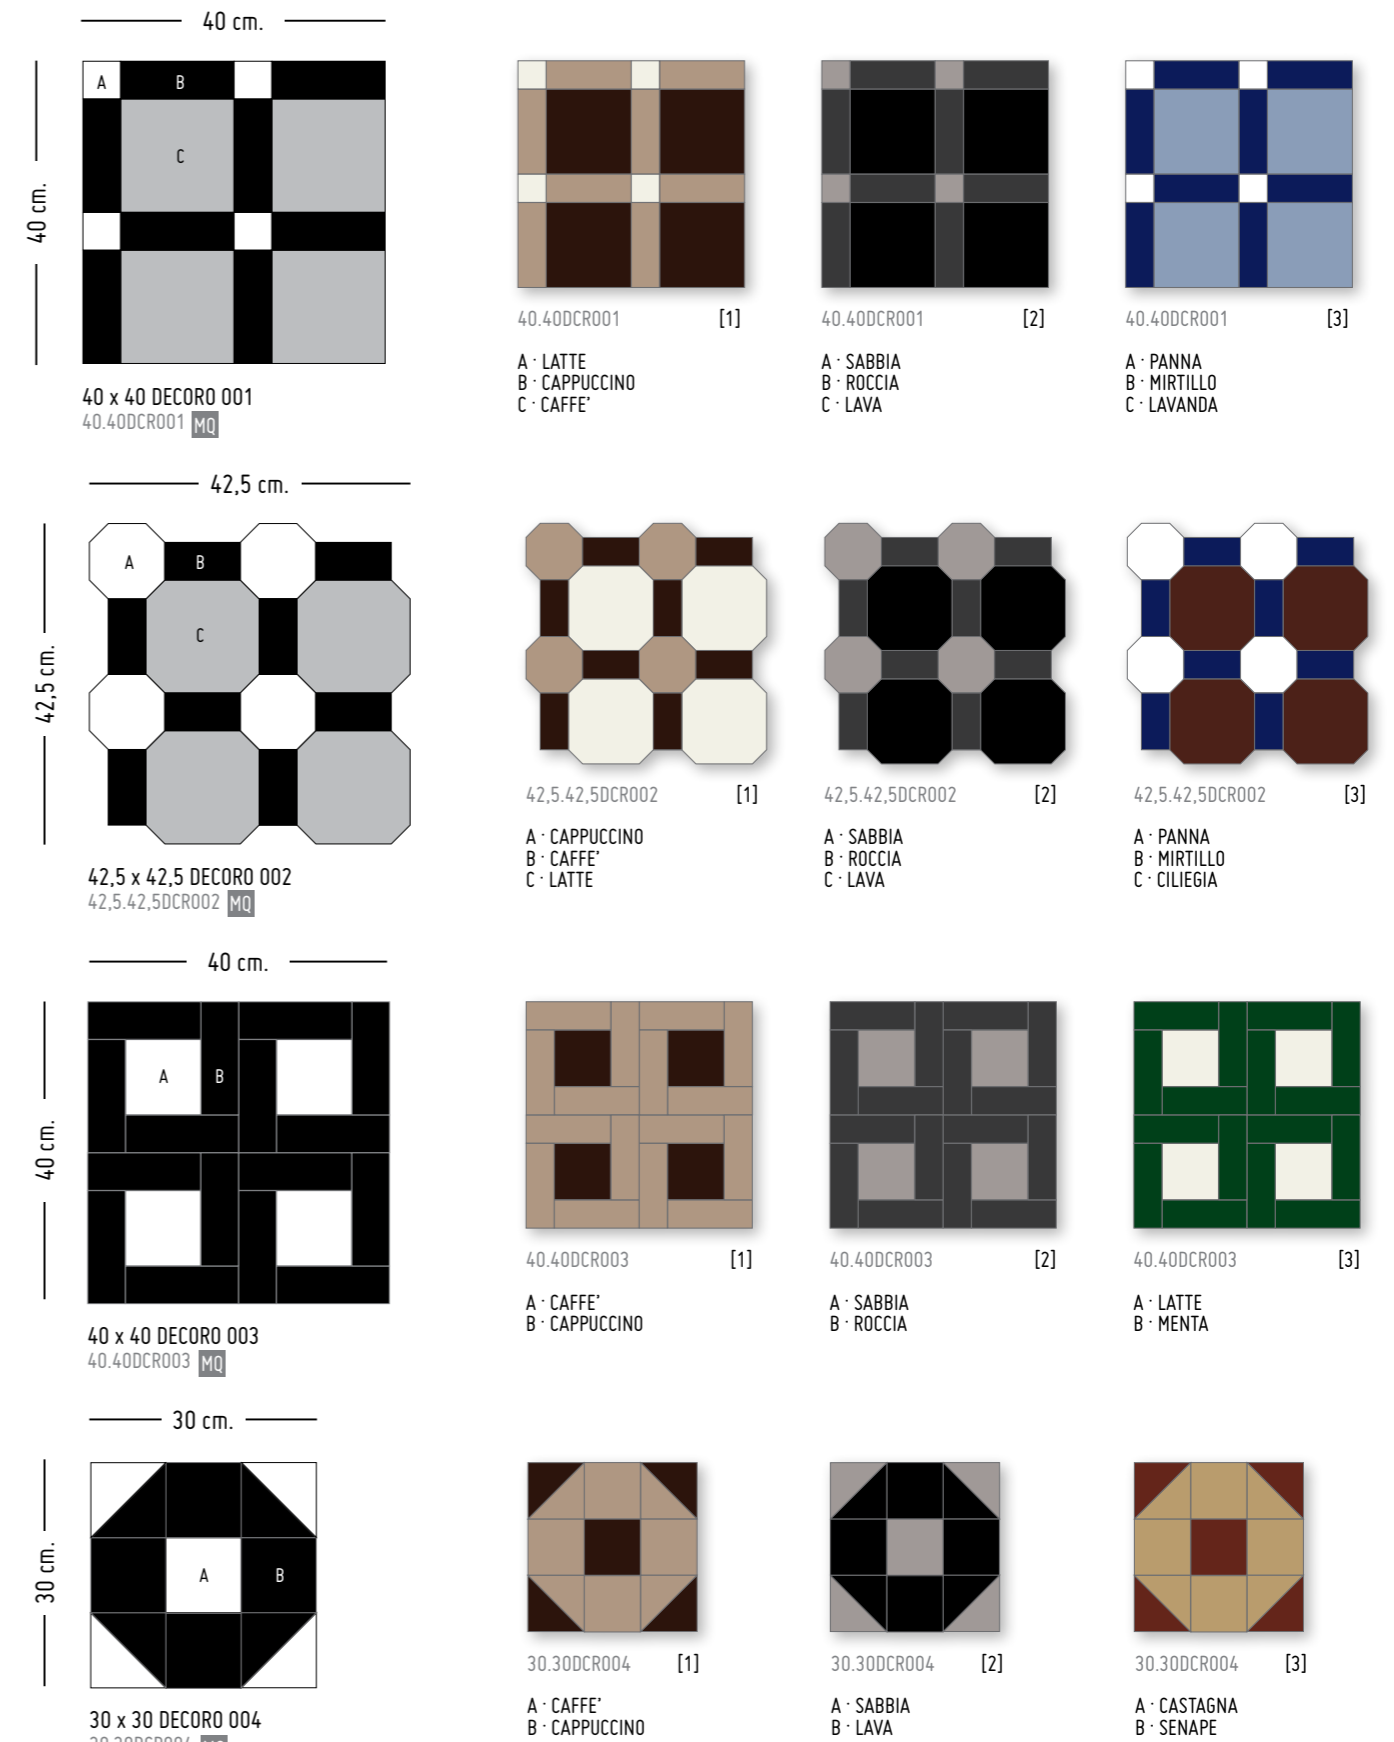

DECORI GRES · GRES PATTERNS