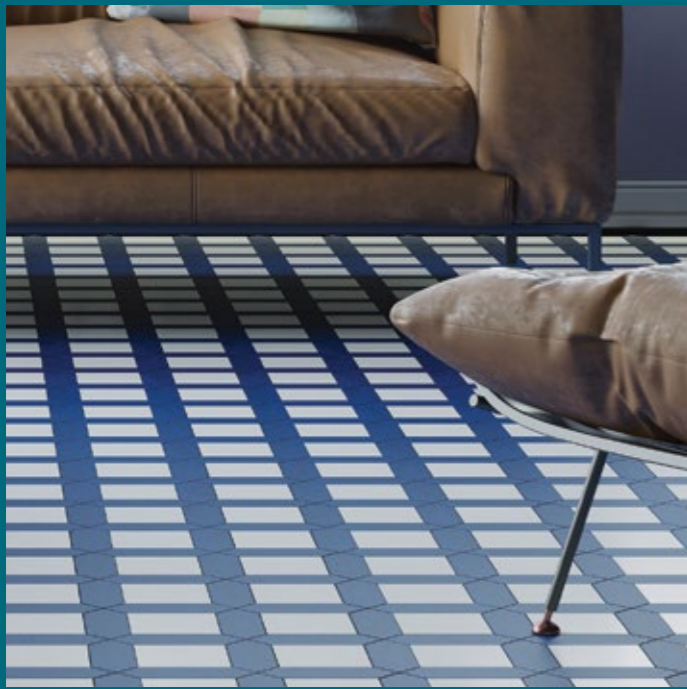

01

02

03

04

05

06

FIORENZA

FIORENZA