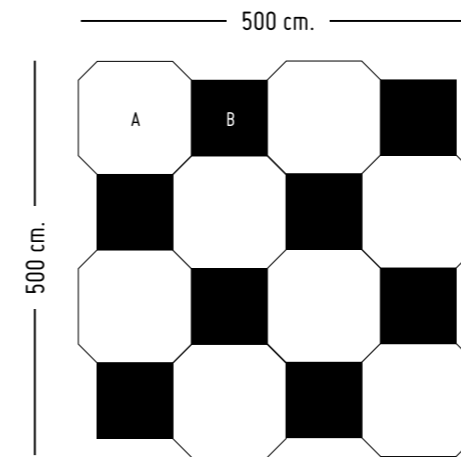

DIMENSIONI E DESCRIZIONI · DIMENSIONS & DESCRIPTIONS

ELEMENTI GRES · GRES ELEMENTS

ladiva

DECORI GRES · GRES PATTERNS

ladiva

DIMENSIONI E DESCRIZIONI · DIMENSIONS & DESCRIPTIONS

DECORI GRES · GRES PATTERNS

37,5 x 37,5 DECORO 005
37,5.37,5DCR005 MQ

A · LATTE
B · CAFFÈ

45.40DCR007 [2]

A · LAVA
B · ROCCIA

45.40DCR007 [3]

A · AVOCADO
B · PANNA

37,5 x 37,5 DECORO 008
37,5.37,5DCR008 MQ

37,5.37,5DCR008 [1]

A · LATTE
B · CAPPUCCINO
C · CAFFÈ

37,5.37,5DCR008 [2]

A · ROCCIA
B · LAVA
C · SABBIA

37,5.37,5DCR008 [3]

A · LAVANDA
B · PANNA
C · MIRTILLO

DECORI GRES · GRES PATTERNS

32,5 x 32,5 DECORO 009
32,5.32,5DCR009 MQ

32,5.32,5DCR009 [1]

A · LATTE
B · CAPPUCCINO

32,5.32,5DCR009 [2]

A · ROCCIA
B · SABBIA

32,5.32,5DCR009 [3]

A · CILIEGIA
B · MIRTILLO

50 x 50 DECORO 010
50.50DCR010 MQ

50.50DCR010 [1]

A · CAFFÈ
B · CAPPUCCINO

50.50DCR010 [2]