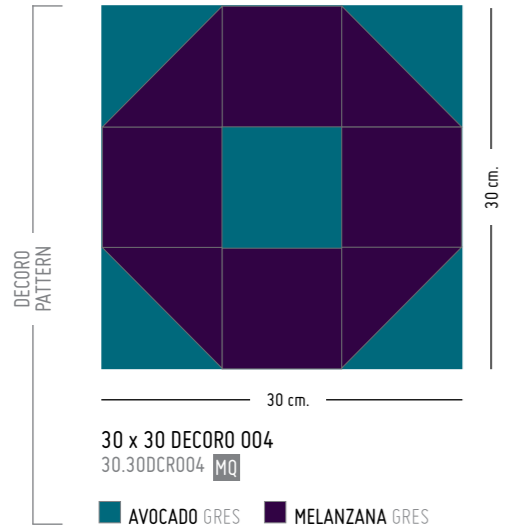

■ VANIGLIA GRES

10 x 10 QUADRATO GRES

■ CAPPUCCINO GRES

LEGENDA MATERIALI E COLORI
MATERIALS AND COLOURS LEGEND

LEGENDA MATERIALI E COLORI
MATERIALS AND COLOURS LEGEND

LEGENDA MATERIALI E COLORI
MATERIALS AND COLOURS LEGEND

DIMENSIONI E DESCRIZIONI · DIMENSIONS & DESCRIPTIONS

ELEMENTI GRES · GRES ELEMENTS

ladiva

DECORI GRES · GRES PATTERNS

ladiva

DIMENSIONI E DESCRIZIONI · DIMENSIONS & DESCRIPTIONS

DECORI GRES · GRES PATTERNS

37,5 x 37,5 DECORO 005
37,5.37,5DCR005 MQ

A · SENAPE
B · CASTAGNA

DIMENSIONI E DESCRIZIONI · DIMENSIONS & DESCRIPTIONS

DECORI GRES · GRES PATTERNS

<p>42,5 cm.</p> <p>42,5 x 42,5 DECORO 013 42,5.42,5DCR013 MQ</p>	<p>42,5.42,5DCR013 [1] A · CAPPUCCINO B · CAFFE'</p>	<p>42,5.42,5DCR013 [2] A · LAVA B · SABBIA</p>	<p>42,5.42,5DCR013 [3] A · PANNA B · MIRTILLO</p>
<p>40 cm.</p> <p>35 cm.</p> <p>40 x 35 DECORO 014 40.35DCR014 MQ</p>	<p>40.35DCR014 [1] A · CAFFE' B · CAPPUCCINO</p>	<p>40.35DCR014 [2] A · SABBIA B · ROCCIA</p>	<p>40.35DCR014 [3] A · CILIEGIA B · LATTE</p>
<p>35 cm.</p> <p>35 cm.</p> <p>35 x 35 DECORO 015 35.35DCR015 MQ</p>	<p>35.35DCR015 [1] A · CAPPUCCINO B · LATTE C · CAFFE'</p>	<p>35.35DCR015 [2] A · ROCCIA B · LAVA C · SABBIA</p>	<p>35.35DCR015 [3] A · LATTE B · SENAPE C · CASTAGNA</p>
<p>35 cm.</p> <p>35 cm.</p> <p>35 x 35 DECORO 016 35.35DCR016 MQ</p>	<p>35.35DCR016 [1] A · CAFFE' B · CAPPUCCINO C · LATTE</p>	<p>35.35DCR016 [2] A · ROCCIA B · LAVA C · SABBIA</p>	<p>35.35DCR016 [3] A · MELANZANA B · PANNA C · AVOCADO</p>

DIMENSIONI E DESCRIZIONI · DIMENSIONS & DESCRIPTIONS

COLORI DISPONIBILI · AVAILABLE COLOURS

ANGOLI GRES · GRES CORNERS

20 cm.

20 x 20 ANGOLO 007
20.20NGL007 PZ

20 cm.

20 x 20 ANGOLO 008
20.20NGL008 PZ

15 cm.