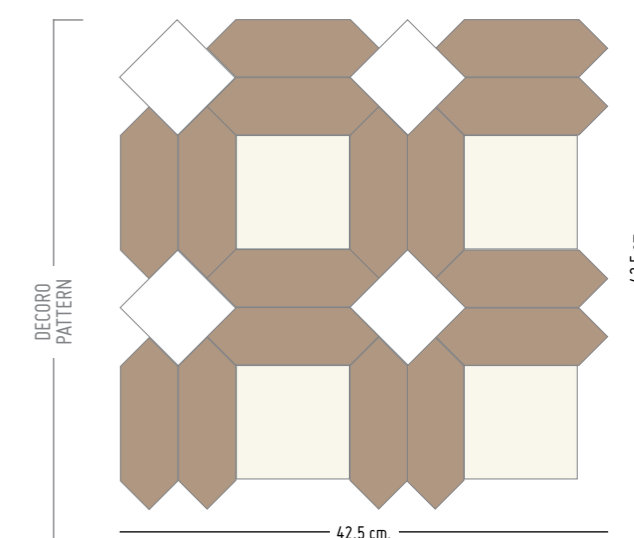

LEGENDA MATERIALI E COLORI
MATERIALS AND COLOURS LEGEND

42,5 x 42,5 DECORO 011

■ CAPPUCCINO GRES ■ VANIGLIA GRES ■ PANNA GRES