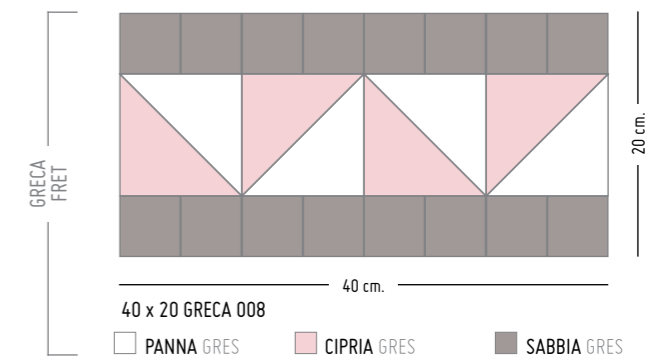

■ VANIGLIA GRES

10 x 10 QUADRATO GRES

■ CAPPUCCINO GRES

LEGENDA MATERIALI E COLORI
MATERIALS AND COLOURS LEGEND

LEGENDA MATERIALI E COLORI
MATERIALS AND COLOURS LEGEND

LEGENDA MATERIALI E COLORI
MATERIALS AND COLOURS LEGEND

DIMENSIONI E DESCRIZIONI · DIMENSIONS & DESCRIPTIONS

ELEMENTI GRES · GRES ELEMENTS

ladiva

DECORI GRES · GRES PATTERNS

ladiva

DIMENSIONI E DESCRIZIONI · DIMENSIONS & DESCRIPTIONS

DECORI GRES · GRES PATTERNS

37,5 x 37,5 DECORO 005
37,5.37,5DCR005 MQ