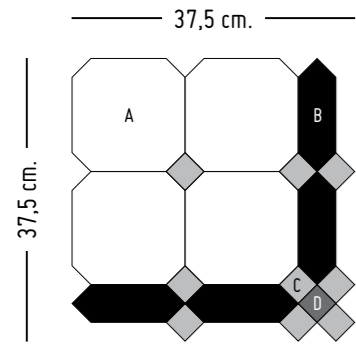

DIMENSIONI E DESCRIZIONI · DIMENSIONS & DESCRIPTIONS

ELEMENTI GRES · GRES ELEMENTS

ladiva

DECORI GRES · GRES PATTERNS

ladiva

DIMENSIONI E DESCRIZIONI · DIMENSIONS & DESCRIPTIONS

DECORI GRES · GRES PATTERNS

37,5 x 37,5 DECORO 005
37,5.37,5DCR005 MQ

37,5.37,5DCR005 [1]

A · CAFFÈ
B · CAPPUCCINO
C · LATTE
D · CAFFÈ

37,5.37,5DCR005 [2]

A · LAVA
B · ROCCIA
C · SABBIA
D · LAVA

37,5.37,5DCR005 [3]

A · MELANZANA
B · LAVANDA
C · PANNA
D · MELANZANA

45 x 45 DECORO 006
45.45DCR006 MQ

A · SENAPE
B · CASTAGNA

DIMENSIONI E DESCRIZIONI · DIMENSIONS & DESCRIPTIONS

DECORI GRES · GRES PATTERNS

<p>42,5 cm.</p> <p>42,5 x 42,5 DECORO 013 42,5.42,5DCR013 MQ</p>	<p>42,5.42,5DCR013 [1] A · CAPPUCCINO B · CAFFE'</p>	<p>42,5.42,5DCR013 [2] A · LAVA B · SABBIA</p>	<p>42,5.42,5DCR013 [3] A · PANNA B · MIRTILLO</p>
<p>40 cm.</p> <p>35 cm.</p> <p>40 x 35 DECORO 014 40.35DCR014 MQ</p>	<p>40.35DCR014 [1] A · CAFFE' B · CAPPUCCINO</p>	<p>40.35DCR014 [2] A · SABBIA B · ROCCIA</p>	<p>40.35DCR014 [3] A · CILIEGIA B · LATTE</p>
<p>35 cm.</p> <p>35 cm.</p> <p>35 x 35 DECORO 015 35.35DCR015 MQ</p>	<p>35.35DCR015 [1] A · CAPPUCCINO B · LATTE C · CAFFE'</p>	<p>35.35DCR015 [2] A · ROCCIA B · LAVA C · SABBIA</p>	<p>35.35DCR015 [3] A · LATTE B · SENAPE C · CASTAGNA</p>
<p>35 cm.</p> <p>35 cm.</p> <p>35 x 35 DECORO 016 35.35DCR016 MQ</p>	<p>35.35DCR016 [1] A · CAFFE' B · CAPPUCCINO C · LATTE</p>	<p>35.35DCR016 [2] A · ROCCIA B · LAVA C · SABBIA</p>	<p>35.35DCR016 [3] A · MELANZANA B · PANNA C · AVOCADO</p>