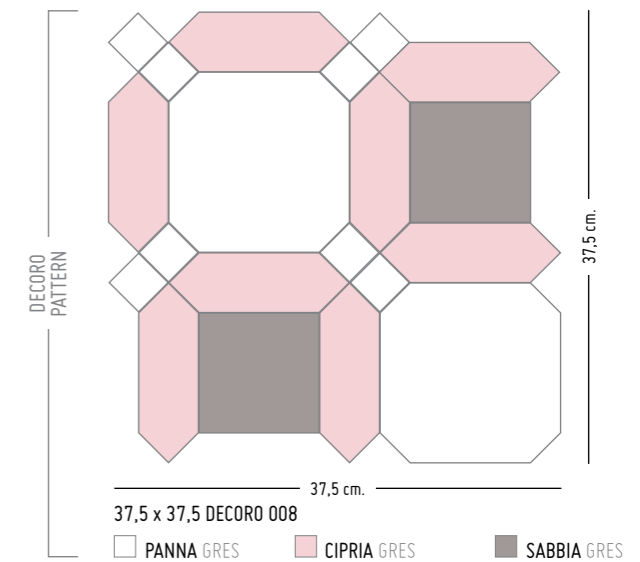

■ VANIGLIA GRES

10 x 10 QUADRATO GRES

■ CAPPUCCINO GRES

LEGENDA MATERIALI E COLORI
MATERIALS AND COLOURS LEGEND

LEGENDA MATERIALI E COLORI
MATERIALS AND COLOURS LEGEND

LEGENDA MATERIALI E COLORI
MATERIALS AND COLOURS LEGEND

DIMENSIONI E DESCRIZIONI · DIMENSIONS & DESCRIPTIONS

ELEMENTI GRES · GRES ELEMENTS

ladiva

DECORI GRES · GRES PATTERNS

ladiva

DIMENSIONI E DESCRIZIONI · DIMENSIONS & DESCRIPTIONS

DECORI GRES · GRES PATTERNS

37,5 x 37,5 DECORO 005
37,5.37,5DCR005 MQ

DIMENSIONI E DESCRIZIONI · DIMENSIONS & DESCRIPTIONS

COLORI DISPONIBILI · AVAILABLE COLOURS

ANGOLI GRES · GRES CORNERS

20 cm.

20 x 20 ANGOLO 007
20.20NGL007 PZ

20 cm.

20 x 20 ANGOLO 008
20.20NGL008 PZ

15 cm.