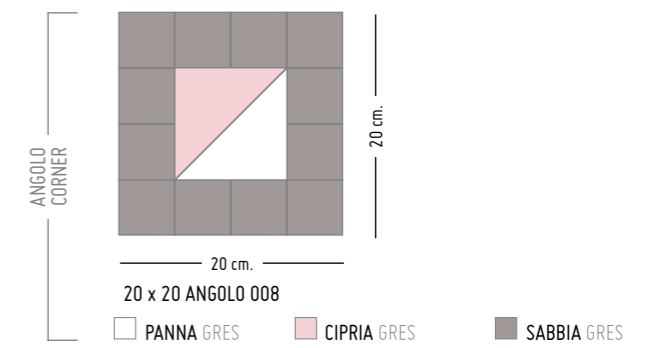

■ VANIGLIA GRES

10 x 10 QUADRATO GRES

■ CAPPUCCINO GRES

LEGENDA MATERIALI E COLORI
MATERIALS AND COLOURS LEGEND

LEGENDA MATERIALI E COLORI
MATERIALS AND COLOURS LEGEND

LEGENDA MATERIALI E COLORI
MATERIALS AND COLOURS LEGEND

DIMENSIONI E DESCRIZIONI · DIMENSIONS & DESCRIPTIONS

ELEMENTI GRES · GRES ELEMENTS

ladiva

DECORI GRES · GRES PATTERNS

ladiva

DIMENSIONI E DESCRIZIONI · DIMENSIONS & DESCRIPTIONS

DECORI GRES · GRES PATTERNS

37,5 x 37,5 DECORO 005
37,5.37,5DCR005 MQ