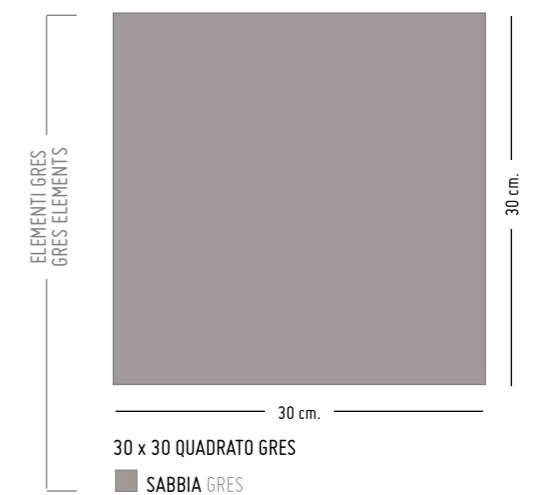

■ VANIGLIA GRES

10 x 10 QUADRATO GRES

■ CAPPUCCINO GRES

LEGENDA MATERIALI E COLORI
MATERIALS AND COLOURS LEGEND

LEGENDA MATERIALI E COLORI
MATERIALS AND COLOURS LEGEND

LEGENDA MATERIALI E COLORI
MATERIALS AND COLOURS LEGEND

DIMENSIONI E DESCRIZIONI · DIMENSIONS & DESCRIPTIONS

ELEMENTI GRES · GRES ELEMENTS

ladiva

DECORI GRES · GRES PATTERNS

ladiva

DIMENSIONI E DESCRIZIONI · DIMENSIONS & DESCRIPTIONS

DECORI GRES · GRES PATTERNS

37,5 x 37,5 DECORO 005
37,5.37,5DCR005 MQ