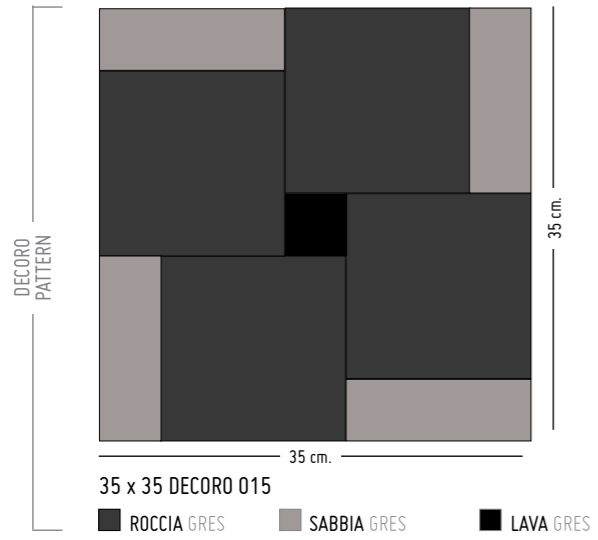

LEGENDA MATERIALI E COLORI
MATERIALS AND COLOURS LEGEND

42,5 x 42,5 DECORO 011

■ CAPPUCCINO GRES ■ VANIGLIA GRES ■ PANNA GRES

45 x 15 GRECA 011

■ CAPPUCCINO GRES ■ VANIGLIA GRES ■ PANNA GRES

15 x 15 ANGOLO 006

■ VANIGLIA GRES

10 x 10 QUADRATO GRES

■ CAPPUCCINO GRES

LEGENDA MATERIALI E COLORI
MATERIALS AND COLOURS LEGEND

LEGENDA MATERIALI E COLORI
MATERIALS AND COLOURS LEGEND

LEGENDA MATERIALI E COLORI
MATERIALS AND COLOURS LEGEND

DIMENSIONI E DESCRIZIONI · DIMENSIONS & DESCRIPTIONS

COLORI DISPONIBILI · AVAILABLE COLOURS

ANGOLI GRES · GRES CORNERS

20 cm.

20 x 20 ANGOLO 007
20.20NGL007 PZ

20 cm.

20 x 20 ANGOLO 008
20.20NGL008 PZ

15 cm.