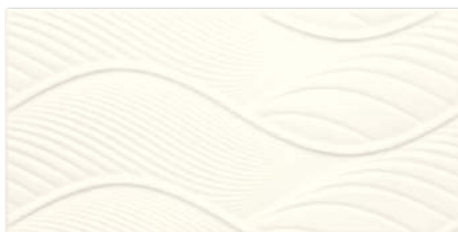

# FIORI

bianco / blue / coral

30×60

 powierzchnia błyszcząca  
glossy surface

FIORI BIANCO 30×60

FIORI COLOUR MIX dekor A 30×60

FIORI BIANCO struktura 30×60

FIORI COLOUR MIX dekor B 30×60