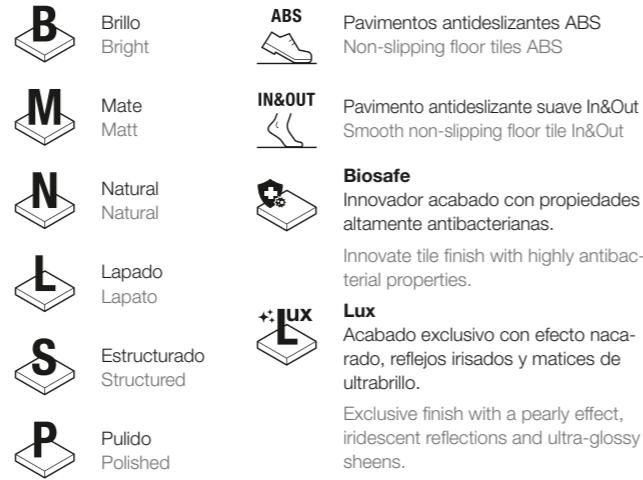

Piezas especiales / Special items

Características / Characteristics

Espesor / Thickness

Destonificado / Shade variation

Claves / Keys

	FKTR054101 — Código Roca Roca code
	M2120 — Clave precio m ² Price key sqm
	P2990 — Clave precio pieza Price key piece
	XM2600 — Clave precio m ² export Export price key sqm
	XP2030 — Clave precio pieza export Export price key piece

Acabado superficial / Surface finish

Grupos de utilización / Usage groups

Propiedades antideslizantes / Non-slip properties

Clase CTE (ENV 12633)	Valores de rampa Ramp values	Piés descalzos Barefoot
C1 Clase 1	R9	A
C2 Clase 2	R10	B
C3 Clase 3	R11	C