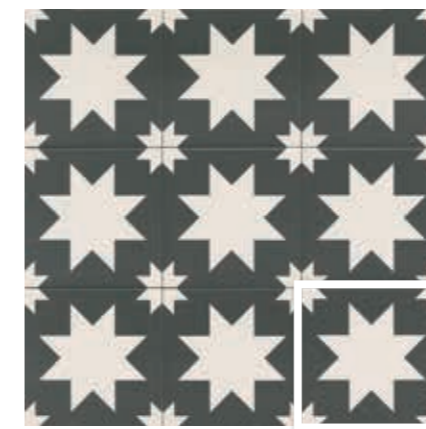

FIRED MIDDLE BLACK
20x20 (M 280) 8"x8"

FIRED MIDDLE GREEN
20x20 (M 280) 8"x8"

FIRED MIDDLE PINK
20x20 (M 280) 8"x8"

FIRED STAR BLACK
20x20 (M 280) 8"x8"

FIRED STAR GREEN
20x20 (M 280) 8"x8"

FIRED STAR PINK
20x20 (M 280) 8"x8"