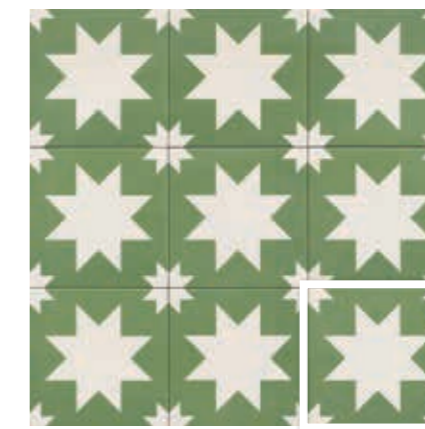

FIRED MIDDLE BLACK
20x20 (M 280) 8"x8"

FIRED MIDDLE GREEN
20x20 (M 280) 8"x8"

FIRED MIDDLE PINK
20x20 (M 280) 8"x8"

FIRED STAR BLACK
20x20 (M 280) 8"x8"

FIRED STAR GREEN
20x20 (M 280) 8"x8"

FIRED STAR PINK
20x20 (M 280) 8"x8"

Fired Middle Black 20x20 · 8"x8"

OPTYM | MAINZU
ORIGINAL PORCELAIN TILE | PORCELAIN

MEDIDAS	PIEZAS / CAJA	PIEZAS / M ²	M ² / CAJA	CAJA / PALLET	PESO / M ²	PESO / PIEZA	PESO / CAJA	M ² / PALLET	PESO / PALLET	VENTA
20 x 20 · 8" x 8"	25	25	1	75	18,91	0,76	18,91	75	1.418	M ²