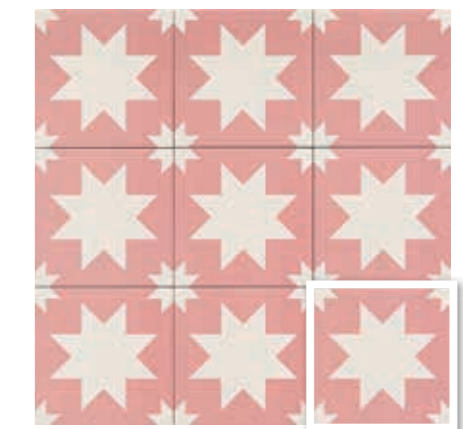

FIRED MIDDLE BLACK
20x20 (M 280) 8"x8"

FIRED MIDDLE GREEN
20x20 (M 280) 8"x8"

FIRED MIDDLE PINK
20x20 (M 280) 8"x8"

FIRED STAR BLACK
20x20 (M 280) 8"x8"

FIRED STAR GREEN
20x20 (M 280) 8"x8"

FIRED STAR PINK
20x20 (M 280) 8"x8"

Fired Middle Black 20x20 · 8"x8"

OPTYM | MAINZU
ORIGINAL PORCELAIN TILE | PORCELAIN

MEDIDAS	PIEZAS / CAJA	PIEZAS / M ²	M ² / CAJA	CAJA / PALLET	PESO / M ²	PESO / PIEZA	PESO / CAJA	M ² / PALLET	PESO / PALLET	VENTA
20 x 20 · 8" x 8"	25	25	1	75	18,91	0,76	18,91	75	1.418	M ²