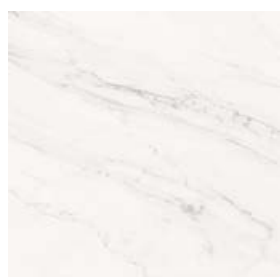

Firenze

Pasta blanca / White body tiles

15 x 15cm. — 5,91" x 5,91"
30 x 90 cm. — 11,81" x 35,43"

Firenze Bianco
30 x 90 cm.

WB3090LB

Kirat Firenze Bianco
30 x 90 cm.

WB3090RB

Tavi Firenze Bianco
15 x 15 cm. WB153DLB

—
Tavi Firenze Bianco 15 x 15 cm:
Variación gráfica / Different pattern: 22

Pavimento coordinado
Coordinated floor tiles

Calacatta Bianco
60 x 60 cm. Rect.

PR6060LB

	SIZE	TR	PCK
Rodapié Corte / Cut Skirting	10 x 60	23	15