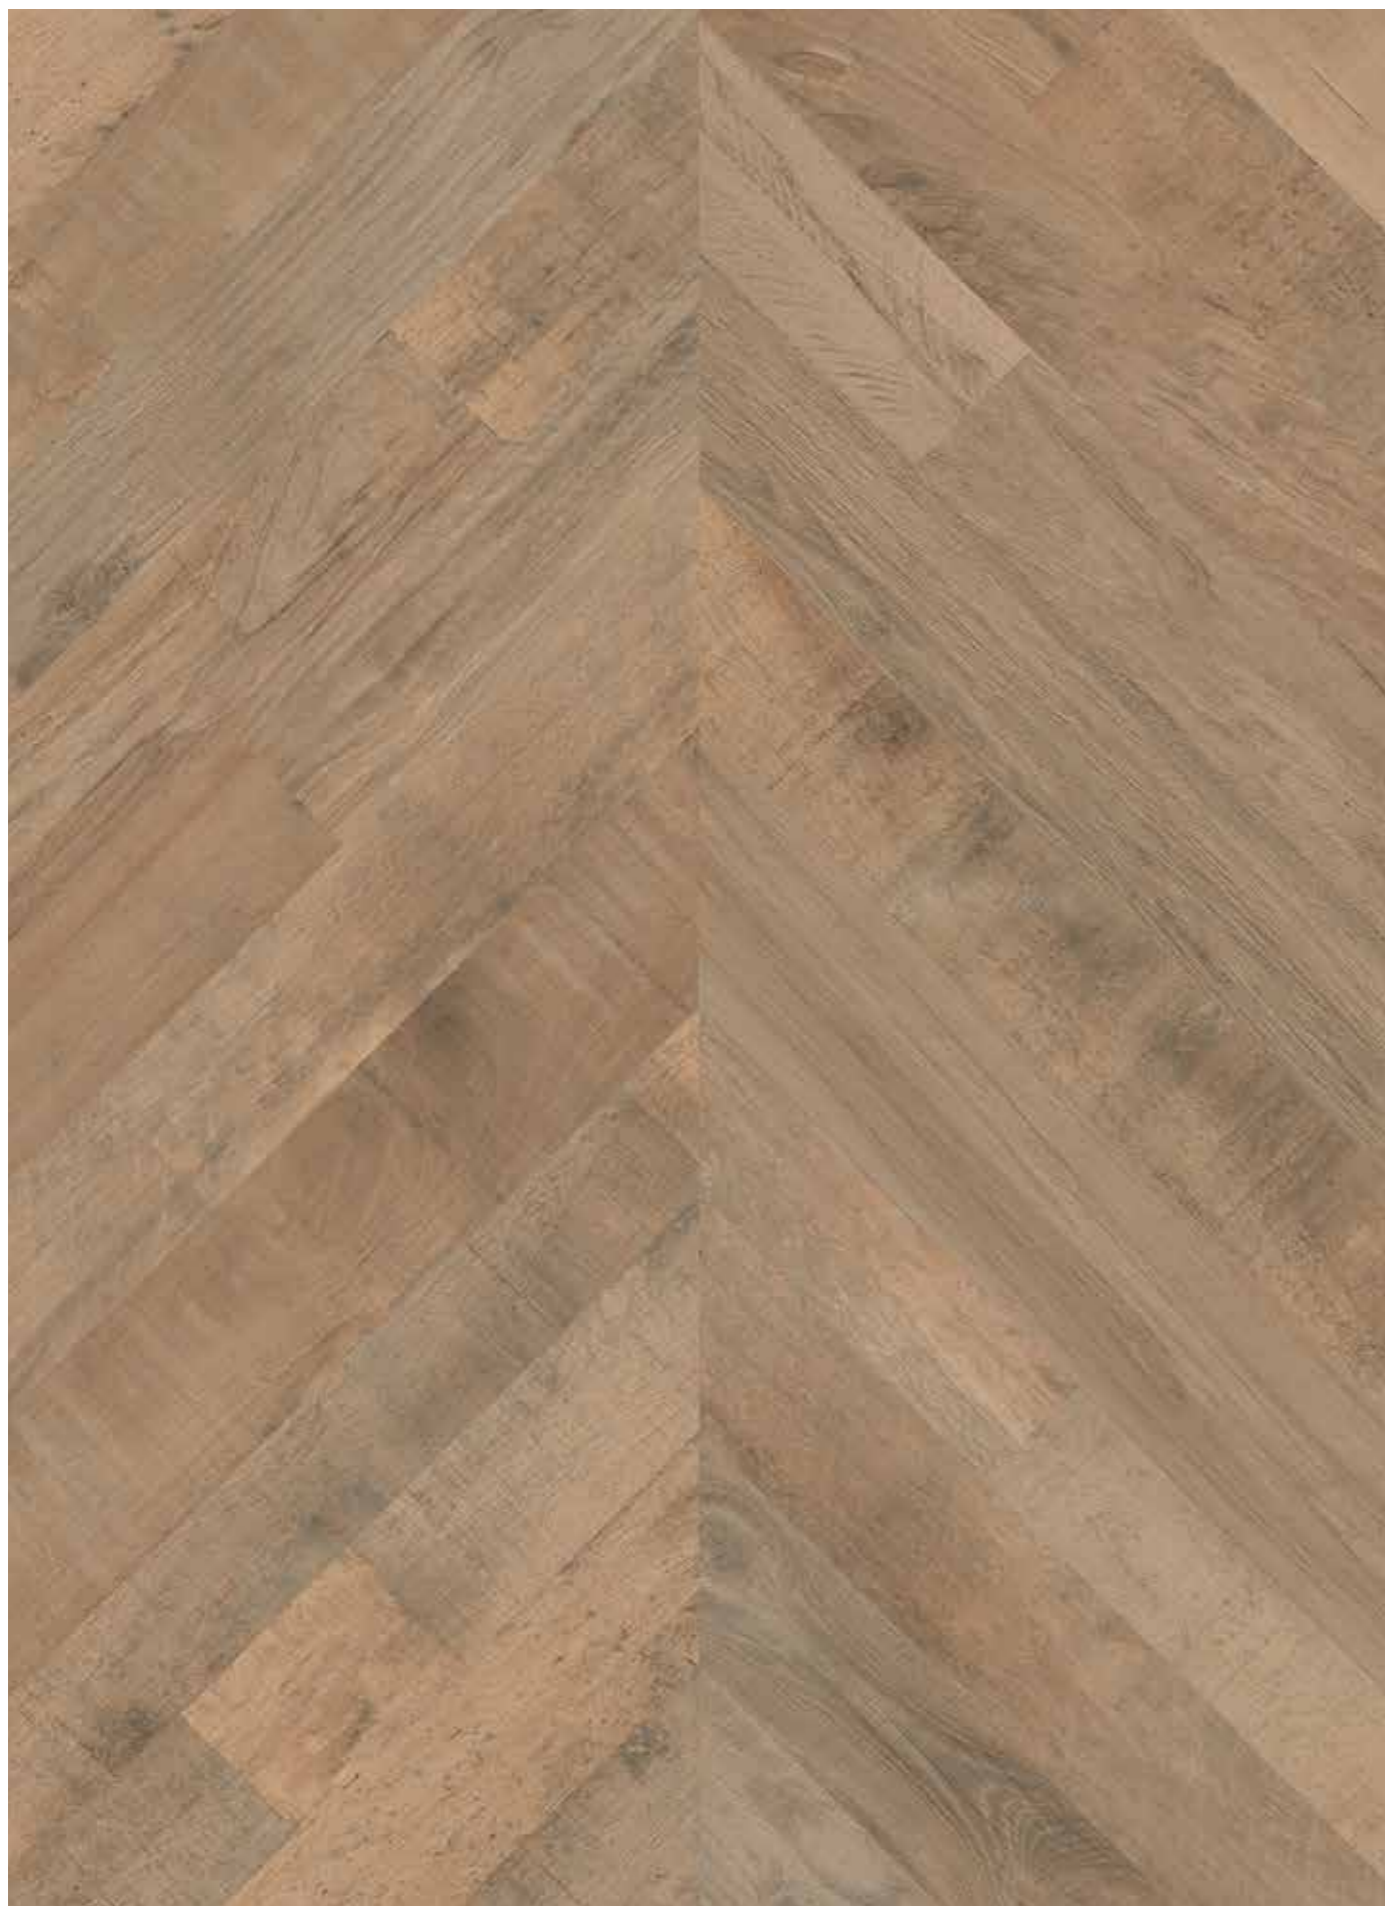

FISHWOOD

Balıksırtı ahşap döşeme trendinden yola çıkarak hayata geçirilen mat porselen karo serisi Fishwood büyük bir hayran kitlesine sahip olmaya aday. 60x120cm boyutlarında açık ve koyu renk alternatiflerinde tasarlanan Fishwood, ahşap dokusunun tüm gerçekliğini modern tasarım diliyle porselen karoya aktarıyor. Fishwood, konut içi, otel, restoran, alışveriş merkezi, iş merkezi, dış cephe ve dış mekanlar için ideal bir seçenek sunuyor.

Inspired by the herringbone flooring trend, Fishwood, the matte full body porcelain tile series, promises to attract a great fan base. Designed in light and dark tones with dimensions of 60x120cm, Fishwood manifests the authenticity of its wooden texture on the porcelain tiles through a modern style. Fishwood is ideal for using in the residences' indoors and commercial properties (like hotels, offices, restaurants, shopping malls), as well as the outdoors and buildings' facades.

Fishwood, die matte Porzellanfliesen- serie, die vom Trend des Fischgrätenmusters erschaffen wurde, wird höchstwahrscheinlich eine große Fangemeinde haben. Entworfen in den Maßen 60x120cm mit den Farbalternativen hell und dunkel, Fishwood überträgt die ganzen Realität der hölzernen Textur zu Porzellanfliesen mit seinem modernen Design. Fishwood stellt eine ideale Auswahl für Wohnräume, Hotels, Büros, Cafes, Restaurants, Einkaufszentren, Geschäftszentren, Fassaden und Außenbereichen dar.

La série de carreaux de porcelaine de corps entier Fishwood créée à partir de la tendance de revêtement en bois en chevron est candidate pour avoir une large communauté d'amateurs. Fishwood conçu avec des choix de couleurs claire et foncée dans les dimensions 60x120cm transmet tout le réalisme de la texture du bois aux carreaux de porcelaine dans un style moderne. Fishwood offre un choix idéal pour les espaces intérieurs, hôtels, bureaux, cafés, restaurants, centres commerciaux, centres d'affaires, façades extérieures et espaces extérieurs.