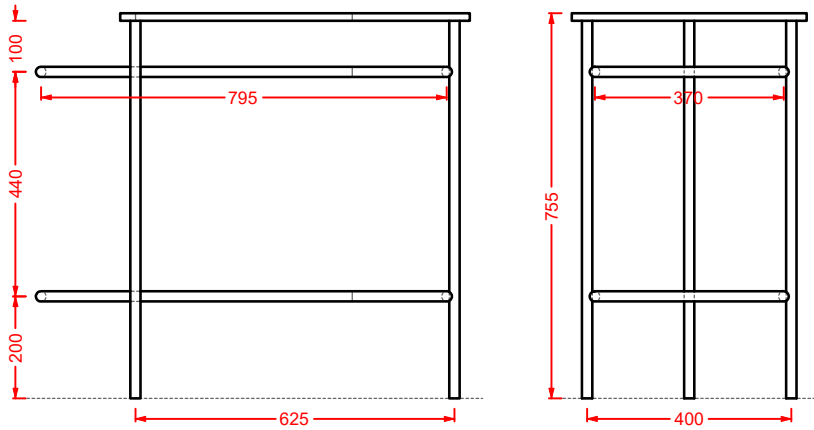

struttura per lavabi appoggio Cartesio
structure for Cartesio countertop washbasins

CAL001 CARTESIO

lavabo appoggio ovale
oval countertop washbasin

CAL002 CARTESIO

lavabo appoggio rettangolare
rectangular countertop washbasin