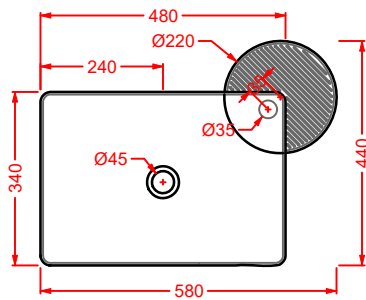

struttura per lavabi appoggio Cartesio
structure for Cartesio countertop washbasins

CAL001 CARTESIO

lavabo appoggio ovale
oval countertop washbasin

CAL002 CARTESIO

lavabo appoggio rettangolare
rectangular countertop washbasin

CAL003 CARTESIO

lavabo appoggio quadrato
squared countertop washbasin

CAL004 CARTESIO

lavabo appoggio tondo
round countertop washbasin