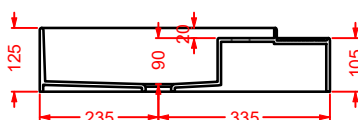

struttura per lavabi appoggio Cartesio
structure for Cartesio countertop washbasins

CAL001 CARTESIO

lavabo appoggio ovale
oval countertop washbasin

CAL002 CARTESIO

lavabo appoggio rettangolare
rectangular countertop washbasin

CAL003 CARTESIO

lavabo appoggio quadrato
squared countertop washbasin

CAL004 CARTESIO

lavabo appoggio tondo
round countertop washbasin