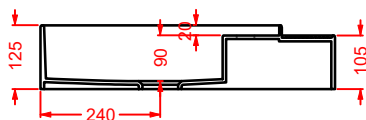

struttura per lavabi appoggio Cartesio
structure for Cartesio countertop washbasins

CAL001 CARTESIO

lavabo appoggio ovale
oval countertop washbasin

CAL002 CARTESIO

lavabo appoggio rettangolare
rectangular countertop washbasin