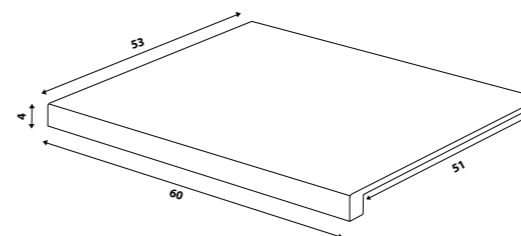

DCF65833*
PEI 3 94 ks
mat | matt