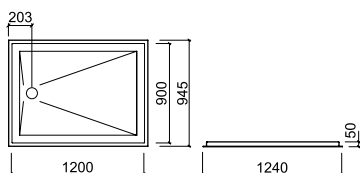

NEW WCCARE

800900