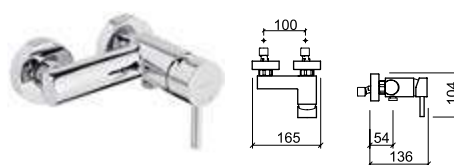

5R070701

Mini-misturadoras de duche
 Mini shower mixers
 Mini mitigeurs de douche
 Mini mezcladores de ducha

TUBE

MIXA

5207001 + kit aqua 

TUBE

5317001 + kit aqua 

ACESSÓRIOS
ACCESSORIES
ACCESSOIRES
ACCESORIOS