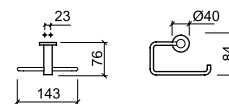

PRESTIGE

41110