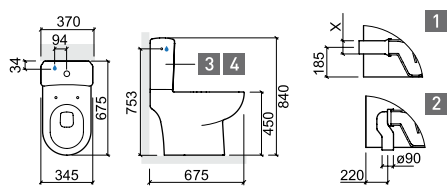

PROJET CONFORT

1 130021
2 130022

3 130111LM

23031

2 130022

4 130113LM

21411

130410

21441