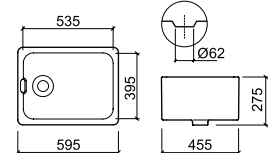

7200 4740 

BELFAST

Cores | Colours | Couleurs | Colores

branco
white
blanc
blanco

antracite mate
matte anthracite
anthracite mat
antracita mate

7400V 4730

FARMHOUSE

NEW