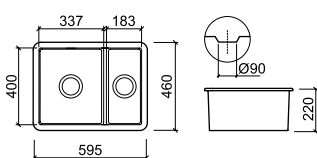

7370V 4704
4A370 4A330