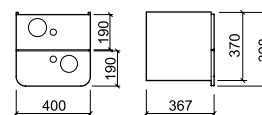

62531 125300
125310