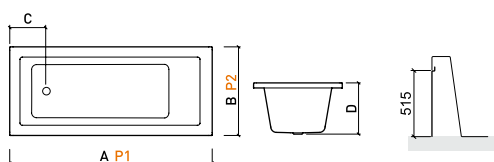

TOP

		
7	846101	846102
8	846201	846202

VÉRTICE

	A	B	C	D	Water	P1	P2
1	1501	700	291	385	140L	800601	800203
2	1600	700	290	405	160L	805601	800203
3	1600	750	290	405	180L	805601	800202
4	1700	700	290	405	175L	805801	800203
5	1700	750	295	405	190L	805801	800202
6	1750	800	298	405	210L	806001	800302
7	1800	800	301	405	215L	805101	800302
8	1900	900	304	405	280L	806201	806202