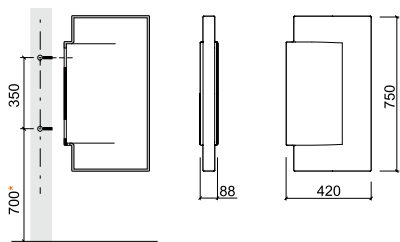

108540

WCKIDS