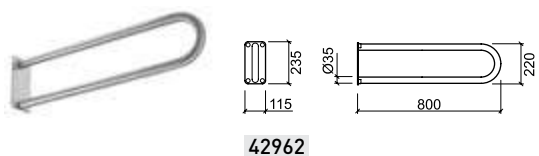

NEW WCCARE

42962