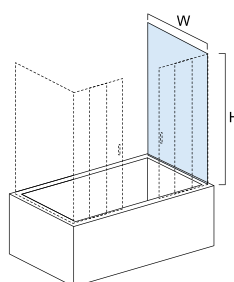

W	H	MIN	MAX
89360100	700	1400	690	710
89361100	750	1400	740	760
89362100	800	1400	790	810
89363100	900	1400	890	910