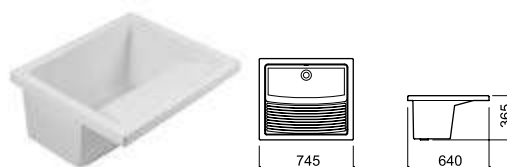

Lava-roupas
Laundry sinks
Bacs à laver
Lavaderos

TRIBO

RIBA

TRIBO

109900

109910

RIBA

108600 66040