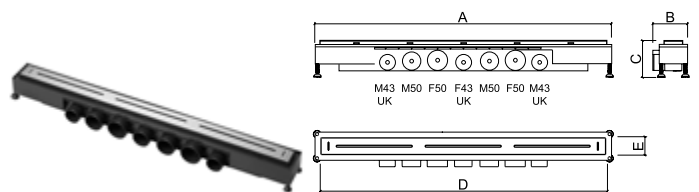

A	B	C	D	E
49070	700	92	80-120	674	50
49080	800	92	80-120	774	50
49090	900	92	80-120	874	50