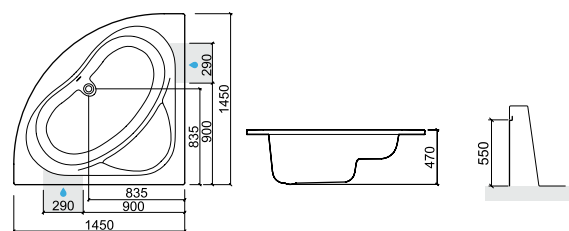

801100

490

X90

821101

821102

TOP

841101

841102