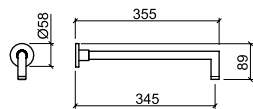

58040 108

58050 208

58060 308

58000

Chuveiros de mão
 Hand showers
 Douchettes à main
 Duchas de mano

EXTRA-LARGE

EKO

FACE