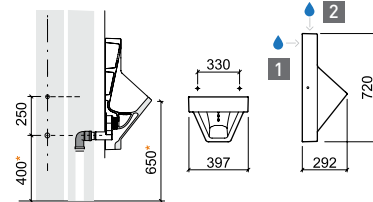

Urinois
Urinals
Urinoirs
Urinarios

MODO

MODO

CUBIC