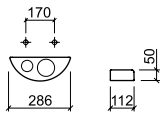

WC KIDS

42501 *