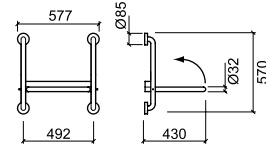

NEW WCCARE

	A	B
1 42950	385	300
2 42951	535	450
3 42952	685	600
4 42970	785	700
5 42971	885	800
6 42953	985	900
7 42972	1085	1000

42948