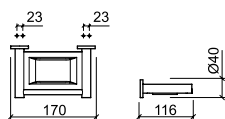

PRESTIGE

41100