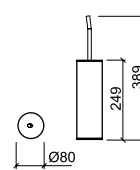

Cores | Colours | Couleurs | Colores

cromado
chrome
chrome
cromo

* dourado
gold
doré
dorado

NEW

* cobre
copper
cuivre
cobre

NEW

* níquel
nickel
nickel
níquel

NEW

* grafite
graphite
graphite
grafito

NEW

41310 *

41309 *

41319

1 2 3

	A
1 41306	300
2 41307	600 *
3 41308	800

1 2 3

	A
1 41326	300
2 41327	600
3 41328	800