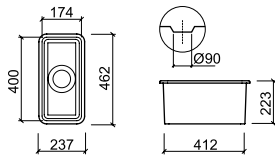

VALET

7330V 4701
4A330