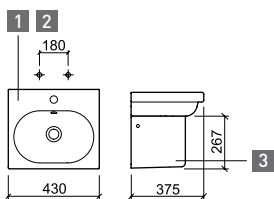

1 125300
2 125310 42501 42513
3 125220