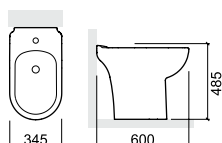

130410

21441