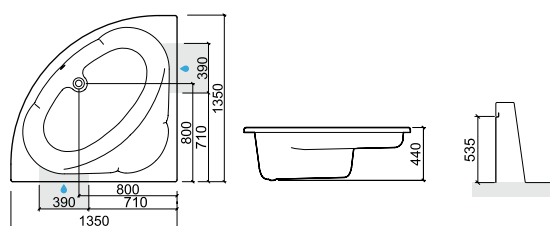

801000

490

X90

821001

821002

TOP

841001

841002