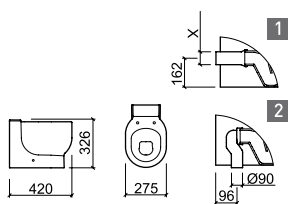

1 125011 22511 *
2 125012