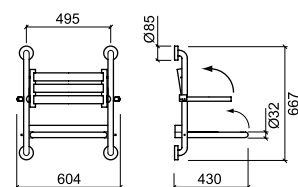

NEW WCCARE

	A	B
1 42950	385	300
2 42951	535	450
3 42952	685	600
4 42970	785	700
5 42971	885	800
6 42953	985	900
7 42972	1085	1000

42946