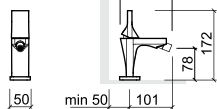

LINE 42

Cores | Colours | Couleurs | Colores

cromado
chrome
chrome
cromo

preto/cromado
black/chrome
noir/chrome
negro/cromo

branco/cromado
white/chrome
blanc/chrome
blanco/cromo

5557301

5550801

5550401

5550701