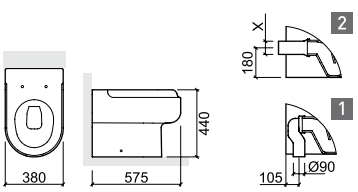

NEW WCCARE

- 1 129011 22961 2295100A
- 2 129012 22931 2291100A
- 22951
- 22911

- 129320 1 42902

- 129032 22961 2295100A
- 22931 2291100A
- 22951
- 22911

- 129330 1 42902

- 129700

- 129337 1 42902