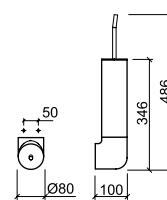

Cores | Colours | Couleurs | Colores

cromado
chrome
chrome
cromo

* dourado
gold
doré
dorado

NEW

* cobre
copper
cuivre
cobre

NEW

* níquel
nickel
nickel
níquel

NEW

* grafite
graphite
graphite
grafito

NEW

41310 *

41309 *

41319

1 2 3

	A
1 41306	300
2 41307	600 *
3 41308	800

1 2 3

	A
1 41326	300
2 41327	600
3 41328	800