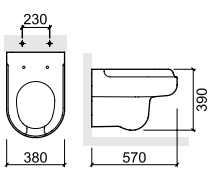

NEW WCCARE

- 1 129011 22961 2295100A
- 2 129012 22931 2291100A
- 22951
- 22911

- 129320 1 42902

- 129032 22961 2295100A
- 22931 2291100A
- 22951
- 22911

- 129330 1 42902

- 129700

- 129337 1 42902