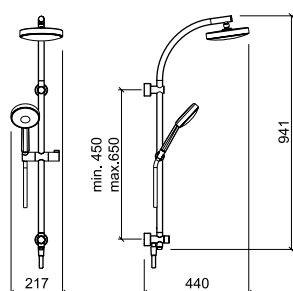

5R890701

5R890801