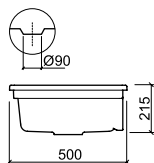

RENO

7313V 4701