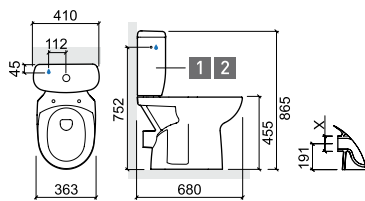

AVEIRO CONFORT

NF 103024

1 103111LM

2 103113LM

20331

20320

NF 20321

AVEIRO