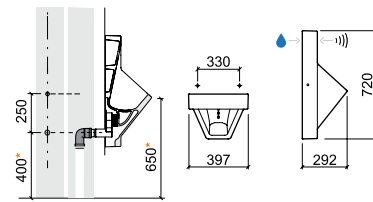

1 108520 2 108521