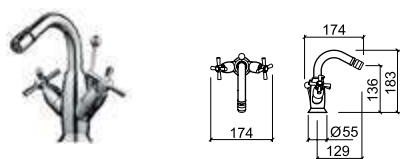

5180461 5180460

5180411 5180410