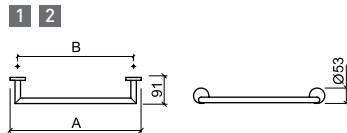

A	B
1	453	400
2	603	550