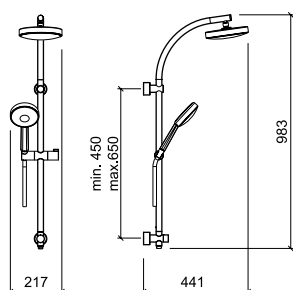

TORUS

TUBE

NEW ÍCONE

ADVANCE

PLUS

Kits de douche
 Shower kits
 Kits douche
 Kits de ducha

FACE

5R810701