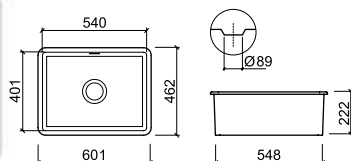

7350V 4701
4A350