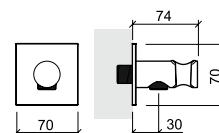

NEW

ESSENZA

55903