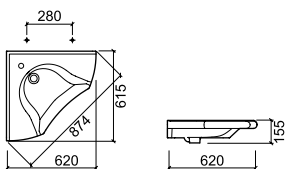

NEW WCCARE

- 1 129011 22961 2295100A
- 2 129012 22931 2291100A
- 22951
- 22911

- 129320 1 42902

- 129032 22961 2295100A
- 22931 2291100A
- 22951
- 22911

- 129330 1 42902

- 129700

- 129337 1 42902