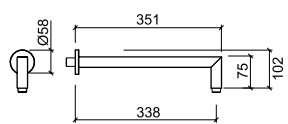

Pinhas/hastes
Shower heads/arms
Douches de tête/bras
Cabecal ducha/barras

NEW

58070

A

58010 108

58020 208

58030 308

NEW

58080

A

58040 108

58050 208

58060 308

58000