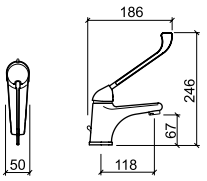

EASY

5368301