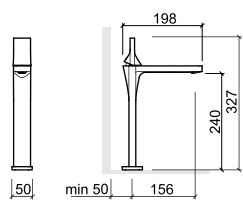

LINE 42

Cores | Colours | Couleurs | Colores

cromado
chrome
chrome
cromo

preto/cromado
black/chrome
noir/chrome
negro/cromo

branco/cromado
white/chrome
blanc/chrome
blanco/cromo

níquel
nickel
níquel

grafite
graphite
graphite
grafito

dourado
gold
doré
dorado

cobre
copper
couvre
cubre

* rainbow

5554301 *

5550301