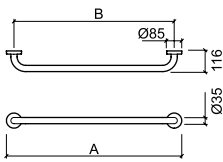

A	B
1 42950	385	300
2 42951	535	450
3 42952	685	600
4 42970	785	700
5 42971	885	800
6 42953	985	900
7 42972	1085	1000