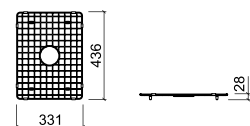

VALET

7380V 4701

7360V 4704
4A360

4A360

7370V 4704
4A370 4A330

4A370