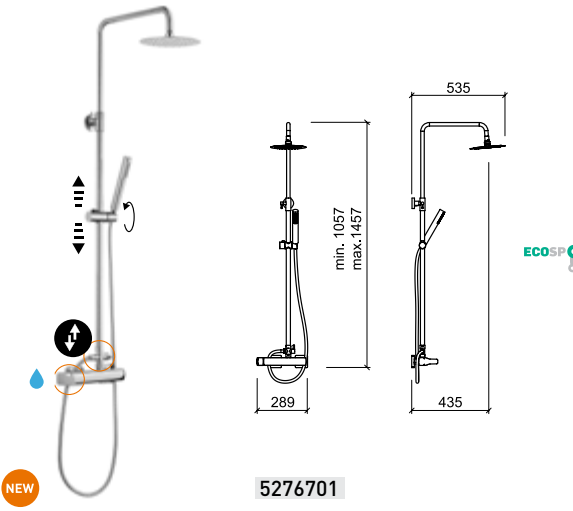

TORUS

TUBE

NEW ÍCONE

ADVANCE

PLUS

Kits de douche
 Shower kits
 Kits douche
 Kits de ducha

FACE

5R810701