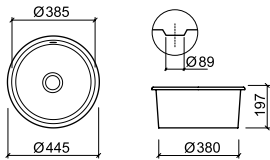

VALET

7380V 4701