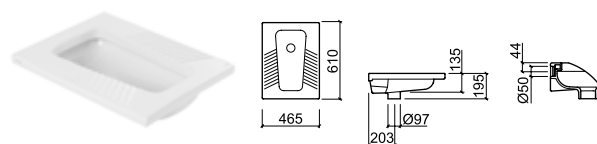

108540

WCKIDS

62541 *

Cores | Colours | Couleurs | Colores

branco
white
blanc
blanco

* azul
blue
bleu
azul

* amarelo
yellow
jaune
amarillo

Sanita turca
Squat toilet
Wc turc
Placa turca