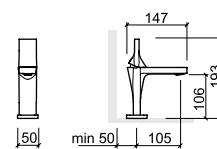

LINE 42

Cores | Colours | Couleurs | Colores

cromado
chrome
chrome
cromo

preto/cromado
black/chrome
noir/chrome
negro/cromo

branco/cromado
white/chrome
blanc/chrome
blanco/cromo

níquel
nickel
níquel

grafite
graphite
graphite
grafito

dourado
gold
doré
dorado

cobre
copper
couvre
cubre

* rainbow

5554301 *

5550301