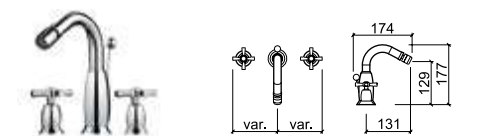

5181461 5181460

5181411 5181410