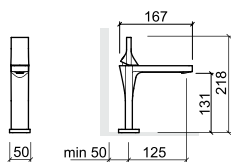

LINE 42

Cores | Colours | Couleurs | Colores

cromado
chrome
chrome
cromo

preto/cromado
black/chrome
noir/chrome
negro/cromo

branco/cromado
white/chrome
blanc/chrome
blanco/cromo

5557301

5550801

5550401

5550701