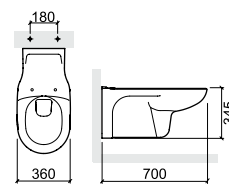

NF 103042

20331

20320

NF 20321

pack 103925
+ 20320