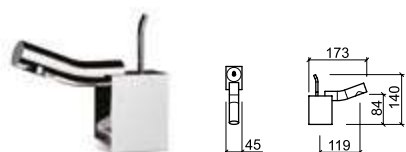

5110301 5110300 TIC TAC