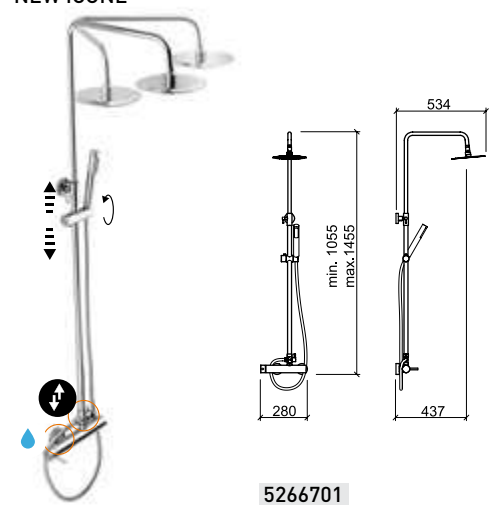

TORUS

TUBE

NEW ÍCONE

ADVANCE

PLUS

Kits de douche
 Shower kits
 Kits douche
 Kits de ducha

FACE

5R810701