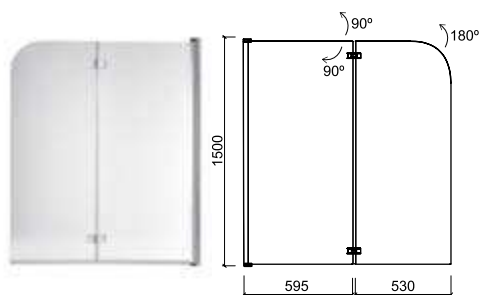

AQUARELA DUO

89509000 89509010

Cores | Colours | Couleurs | Colores

branco
white
blanc
blanco

cromado
chrome
chrome
cromo