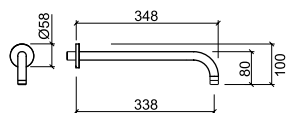

ÁREA

57291 A \varnothing 380
57391 \varnothing 498

SQUARE

57091 A 380
57191 498

KING

56591

Pinhas/hastes
Shower heads/arms
Douches de tête/bras
Cabecal ducha/barras

NEW