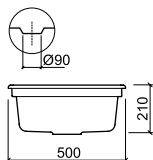

NEW

7310V 4701