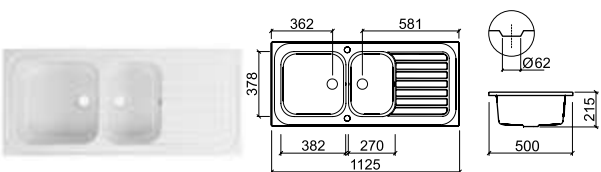

TROIA

7071 4707