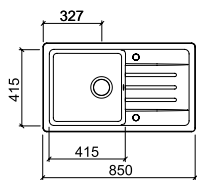

RENO

7313V 4701