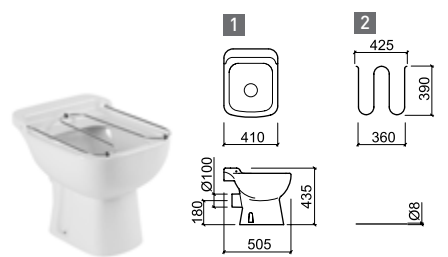

Pia hospitalar
Slop hopper
Vidoir d'hôpital
Vertedero