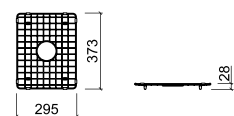

VALET

7380V 4701

7360V 4704
4A360

4A360

7370V 4704
4A370 4A330

4A370