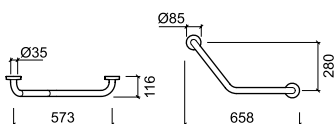

NF 20321

pack 103925
+ 20320

NEW WCCARE

42969

	A	B
1 42950	385	300
2 42951	535	450
3 42952	685	600
4 42970	785	700
5 42971	885	800
6 42953	985	900
7 42972	1085	1000

42960 **42961**

42966

42954