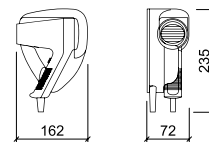

41535 1200W