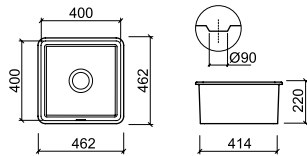

7340V 4701
4A340