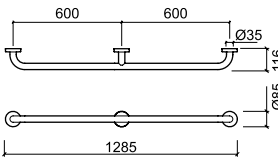

NEW WCCARE

	A	B
1 42950	385	300
2 42951	535	450
3 42952	685	600
4 42970	785	700
5 42971	885	800
6 42953	985	900
7 42972	1085	1000

42966