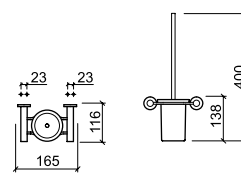

41109 1 41011