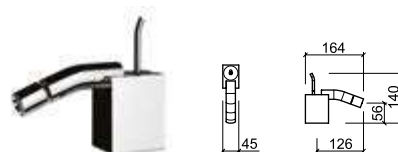

5110401 5110400 TIC TAC