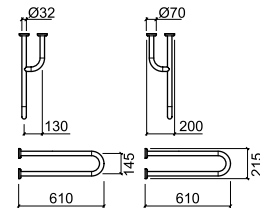

48060

48061