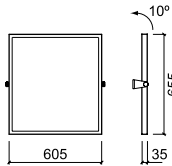

NEW WCCARE

42969