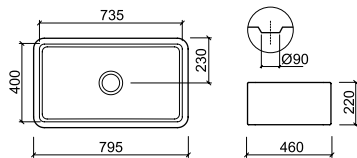

NEW

7404V 7405V 4701

7401V 4701

4A401