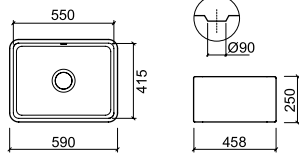

7200 4740 

BELFAST

Cores | Colours | Couleurs | Colores

branco
white
blanc
blanco

antracite mate
matte anthracite
anthracite mat
antracita mate

7400V 4730

FARMHOUSE

NEW