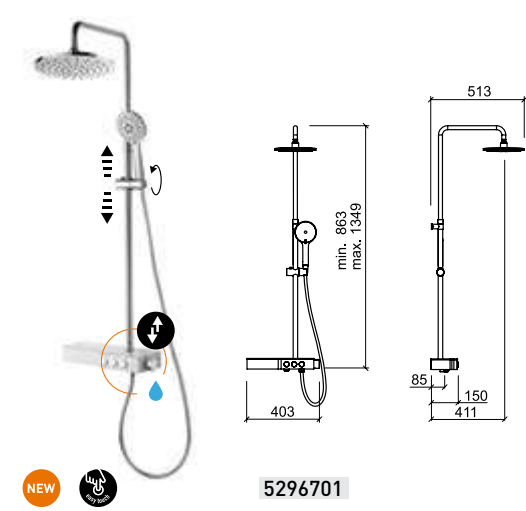

TORUS

TUBE

NEW ÍCONE

ADVANCE

PLUS

Kits de douche
 Shower kits
 Kits douche
 Kits de ducha

FACE

5R810701