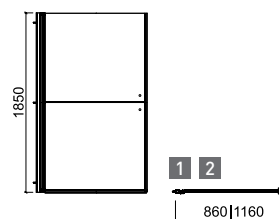

1 891920 2 891910