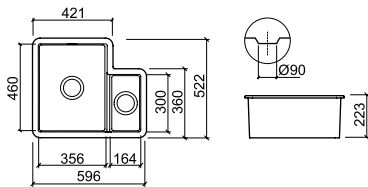

7360V 4704
4A360