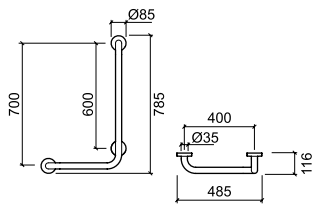

A	B
1 42950	385	300
2 42951	535	450
3 42952	685	600
4 42970	785	700
5 42971	885	800
6 42953	985	900
7 42972	1085	1000

42960 **42961**