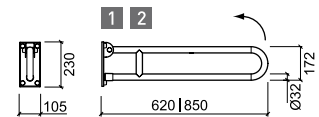

1 48062

2 48063