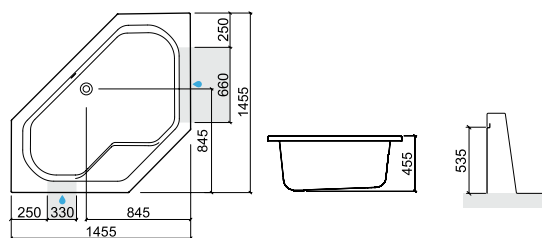

EASY

1 806800 490
2 806900 490

1 826801 826802
2 826901 826902

	A	B	C	D	Water	P1	P2
1	1700	700	330	413	155L	805801	800203
2	1700	750	322	416	170L	805801	800202

X90

RIMINI

801400  490

 310L  801403