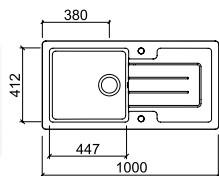

NEW

7310V 4701