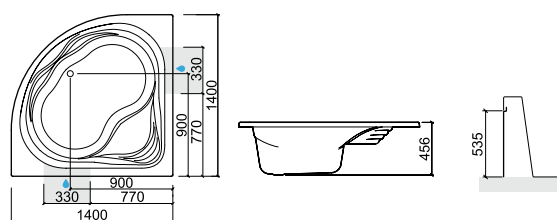

X90

TOP

280L 807403