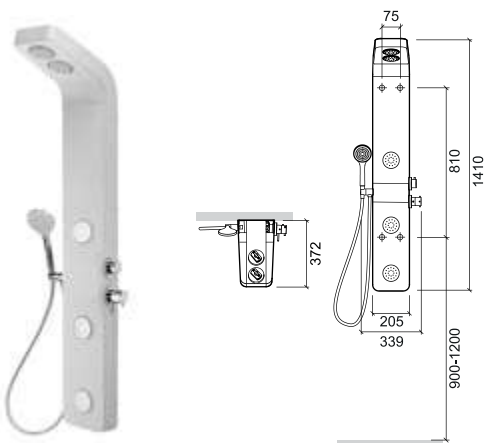

SHADOW

88878411