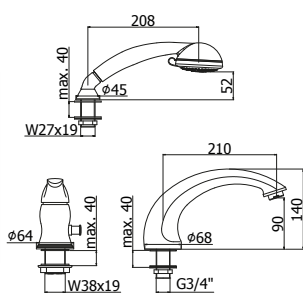

Set esterno miscelatore
incasso doccia con deviatore
*External set for concealed
shower mixer with diverter*

*Da abbinare
solo con PBOX 001
**To be completed
only with PBOX 001*

◎ **FA 010-011CR**

Miscelatore incasso doccia / Piastra Ø 116 e 110 mm
Concealed shower mixer / Wall plate Ø 116 and 110 mm

◎ **FA 014CR**

Miscelatore incasso doccia con deviatore
Built-in shower mixer with diverter

◎ **FA 022-024CR**

Miscelatore vasca/doccia con/senza set doccia
Bath/shower mixer with/without shower set

◎ **FA 168-168DCR**

Miscelatore doccia con/senza set doccia
Shower mixer with/without shower set

© **FA 071-075CR**

Miscelatore lavabo con/*senza* scarico
Wash basin mixer with/*without* pop up waste

© **FA 135CR**

Miscelatore bidet con scarico
Bidet mixer with pop up waste

© **FA 045CR**

Batteria miscelatore bordo vasca con doccia estraibile e bocca erogazione
Deck mounted bath mixer with pull out hand-shower and spout

**FINITURE
FINISHES**

FLAVIA
GIORGIA

CR - Finitura CROMO
CR - CHROME PLATED finish