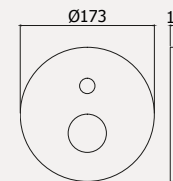

◎ **FA BOX010CR**

Set esterno miscelatore
incasso doccia senza deviatore
*External set for concealed
shower mixer without diverter*

*Da abbinare
solo con PBOX 001
**To be completed
only with PBOX 001*

◎ **FA BOX015CR**

Set esterno miscelatore
incasso doccia con deviatore
*External set for concealed
shower mixer with diverter*

*Da abbinare
solo con PBOX 001
**To be completed
only with PBOX 001*