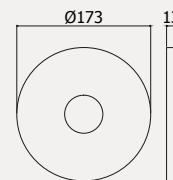

FA
LEVA FLAVIA
FLAVIA HANDLE

GI
LEVA GIORGIA
GIORGIA HANDLE

Video istruzioni Pbox
Pbox video instructions

◎ **PBOX 001**

Set incasso universale
per miscelatori doccia
*Universal Concealed
Box for mixers*

*Da abbinare solo con
FA BOX010 - FA BOX015
**To be completed only with
FA BOX010 - FA BOX015*