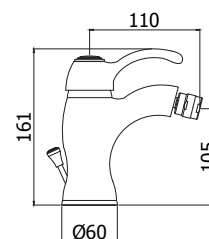

◎ **FA BOX010CR**

Set esterno miscelatore
incasso doccia senza deviatore
*External set for concealed
shower mixer without diverter*

*Da abbinare
solo con PBOX 001
**To be completed
only with PBOX 001*

◎ **FA BOX015CR**

Set esterno miscelatore
incasso doccia con deviatore
*External set for concealed
shower mixer with diverter*

*Da abbinare
solo con PBOX 001
**To be completed
only with PBOX 001*

◎ **FA 010-011CR**

Miscelatore incasso doccia / Piastra Ø 116 e 110 mm
Concealed shower mixer / Wall plate Ø 116 and 110 mm

◎ **FA 014CR**

Miscelatore incasso doccia con deviatore
Built-in shower mixer with diverter

◎ **FA 022-024CR**

Miscelatore vasca/doccia con/senza set doccia
Bath/shower mixer with/without shower set

◎ **FA 168-168DCR**

Miscelatore doccia con/senza set doccia
Shower mixer with/without shower set

© **FA 071-075CR**

Miscelatore lavabo con/*senza* scarico
Wash basin mixer with/*without* pop up waste

© **FA 135CR**

Miscelatore bidet con scarico
Bidet mixer with pop up waste