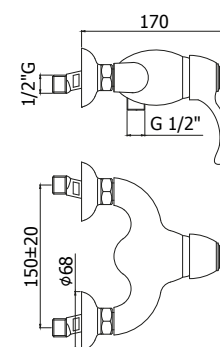

◎ **FA 168-168DCR**

Miscelatore doccia con/senza set doccia
Shower mixer with/without shower set