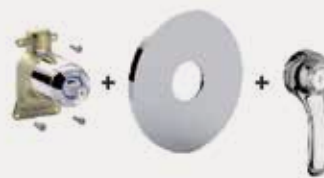

FA
LEVA FLAVIA
FLAVIA HANDLE

GI
LEVA GIORGIA
GIORGIA HANDLE

Video istruzioni Pbox
Pbox video instructions

◎ **PBOX 001**

Set incasso universale
per miscelatori doccia
*Universal Concealed
Box for mixers*

*Da abbinare solo con
FA BOX010 - FA BOX015
**To be completed only with
FA BOX010 - FA BOX015*

◎ **FA BOX010CR**

Set esterno miscelatore
incasso doccia senza deviatore
*External set for concealed
shower mixer without diverter*

*Da abbinare
solo con PBOX 001
**To be completed
only with PBOX 001*

◎ **FA BOX015CR**

Set esterno miscelatore
incasso doccia con deviatore
*External set for concealed
shower mixer with diverter*

*Da abbinare
solo con PBOX 001
**To be completed
only with PBOX 001*

◎ **FA 010-011CR**

Miscelatore incasso doccia / Piastra Ø 116 e 110 mm
Concealed shower mixer / Wall plate Ø 116 and 110 mm