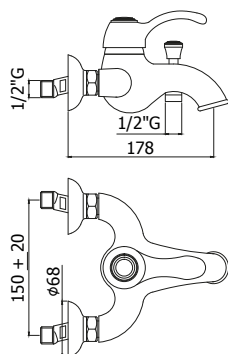

Set esterno miscelatore
incasso doccia con deviatore
*External set for concealed
shower mixer with diverter*

*Da abbinare
solo con PBOX 001
**To be completed
only with PBOX 001*

◎ **FA 010-011CR**

Miscelatore incasso doccia / Piastra Ø 116 e 110 mm
Concealed shower mixer / Wall plate Ø 116 and 110 mm

◎ **FA 014CR**

Miscelatore incasso doccia con deviatore
Built-in shower mixer with diverter

◎ **FA 022-024CR**

Miscelatore vasca/doccia con/senza set doccia
Bath/shower mixer with/without shower set

◎ **FA 168-168DCR**