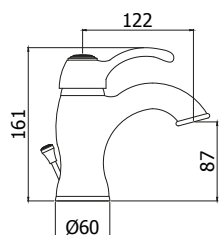

Set esterno miscelatore
incasso doccia con deviatore
*External set for concealed
shower mixer with diverter*

*Da abbinare
solo con PBOX 001
**To be completed
only with PBOX 001*

◎ **FA 010-011CR**

Miscelatore incasso doccia / Piastra Ø 116 e 110 mm
Concealed shower mixer / Wall plate Ø 116 and 110 mm

◎ **FA 014CR**

Miscelatore incasso doccia con deviatore
Built-in shower mixer with diverter

◎ **FA 022-024CR**

Miscelatore vasca/doccia con/senza set doccia
Bath/shower mixer with/without shower set

◎ **FA 168-168DCR**

Miscelatore doccia con/senza set doccia
Shower mixer with/without shower set

© **FA 071-075CR**

Miscelatore lavabo con/*senza* scarico
Wash basin mixer with/*without* pop up waste

© **FA 135CR**

Miscelatore bidet con scarico
Bidet mixer with pop up waste