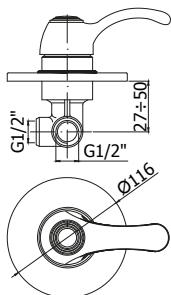

FA
LEVA FLAVIA
FLAVIA HANDLE

GI
LEVA GIORGIA
GIORGIA HANDLE

Video istruzioni Pbox
Pbox video instructions

◎ **PBOX 001**

Set incasso universale
per miscelatori doccia
*Universal Concealed
Box for mixers*

*Da abbinare solo con
FA BOX010 - FA BOX015
**To be completed only with
FA BOX010 - FA BOX015*

◎ **FA BOX010CR**

Set esterno miscelatore
incasso doccia senza deviatore
*External set for concealed
shower mixer without diverter*

*Da abbinare
solo con PBOX 001
**To be completed
only with PBOX 001*

◎ **FA BOX015CR**

Set esterno miscelatore
incasso doccia con deviatore
*External set for concealed
shower mixer with diverter*

*Da abbinare
solo con PBOX 001
**To be completed
only with PBOX 001*

◎ **FA 010-011CR**

Miscelatore incasso doccia / Piastra Ø 116 e 110 mm
Concealed shower mixer / Wall plate Ø 116 and 110 mm