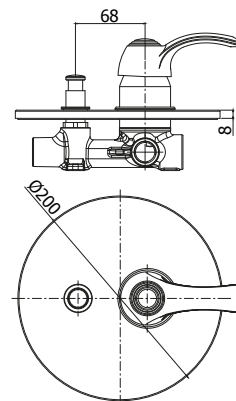

◎ **FA BOX010CR**

Set esterno miscelatore
incasso doccia senza deviatore
*External set for concealed
shower mixer without diverter*

*Da abbinare
solo con PBOX 001
**To be completed
only with PBOX 001*

◎ **FA BOX015CR**

Set esterno miscelatore
incasso doccia con deviatore
*External set for concealed
shower mixer with diverter*

*Da abbinare
solo con PBOX 001
**To be completed
only with PBOX 001*

◎ **FA 010-011CR**

Miscelatore incasso doccia / Piastra Ø 116 e 110 mm
Concealed shower mixer / Wall plate Ø 116 and 110 mm