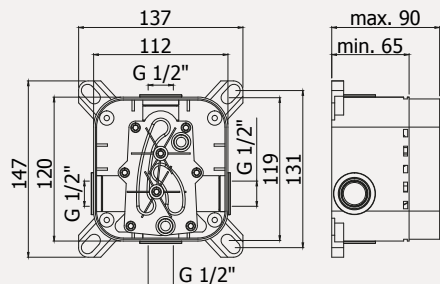

◎ **PBOX 001**

Set incasso universale
per miscelatori doccia
*Universal Concealed
Box for mixers*

*Da abbinare solo con
FA BOX010 - FA BOX015
**To be completed only with
FA BOX010 - FA BOX015*