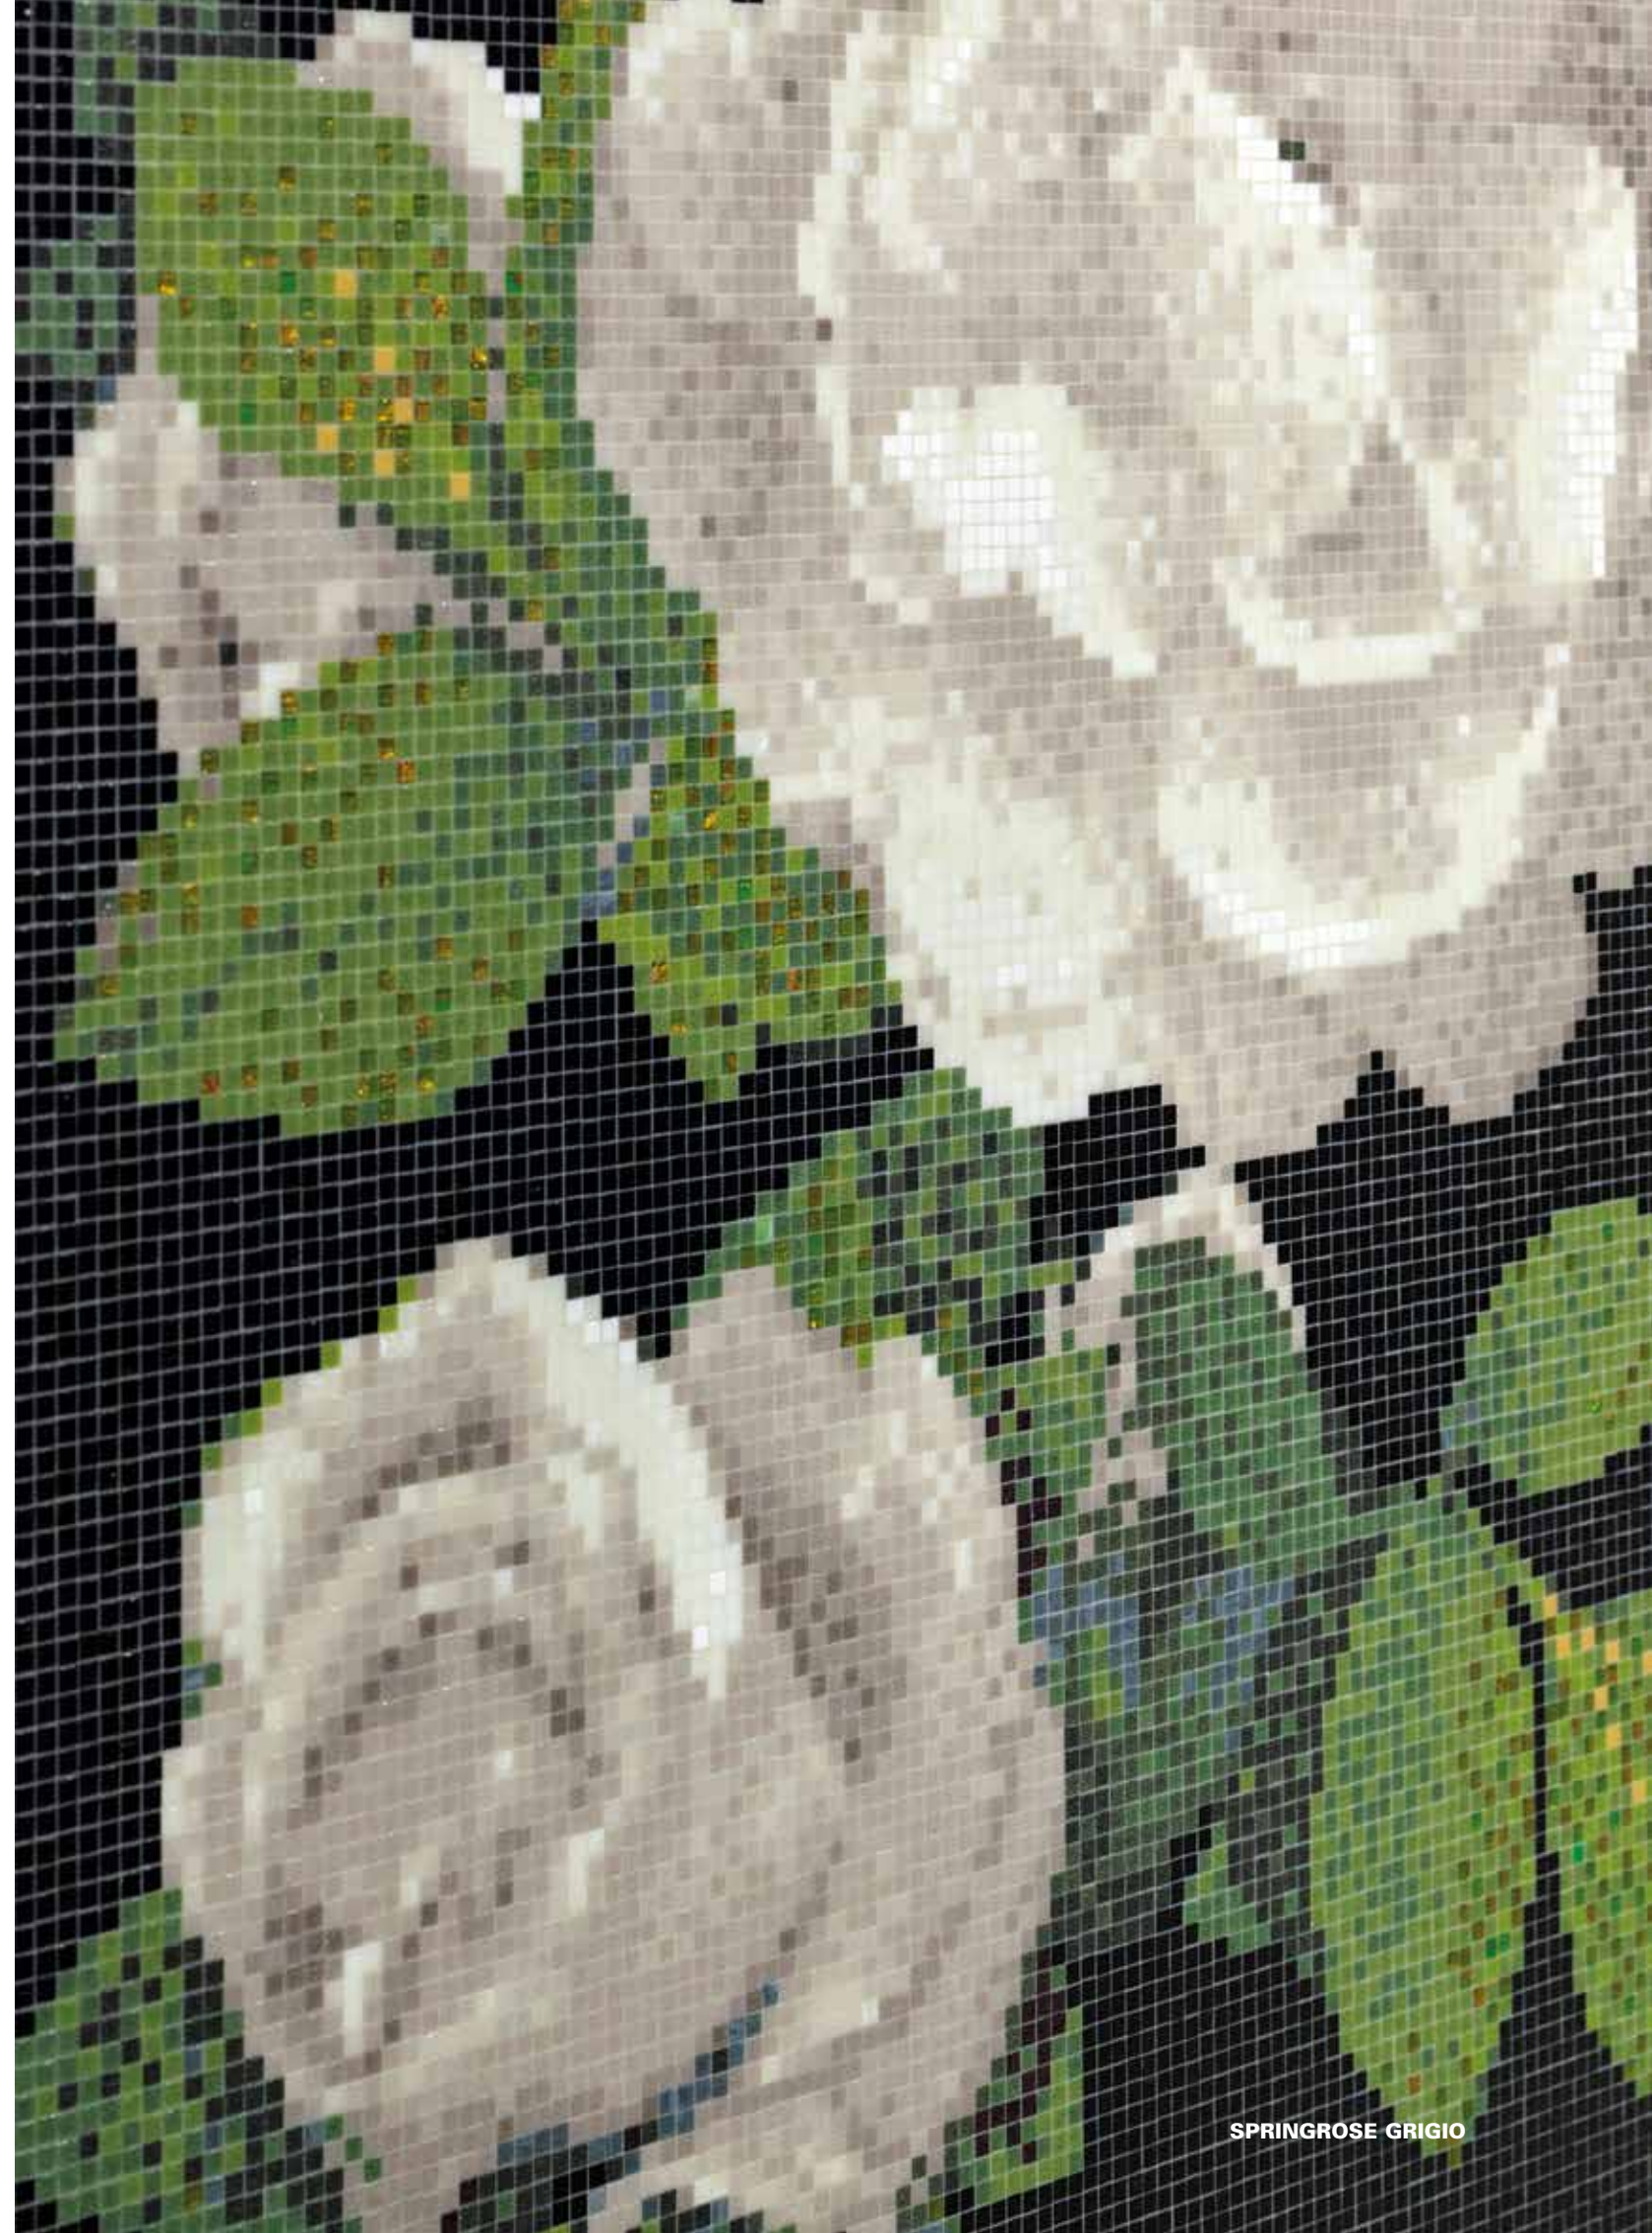

SPRINGROSE NERO

129,1 cm

design CARLO DAL BIANCO

10 x 10 mm

290,5 cm

**SPRINGROSE GRIGIO A**  
Fillgel plus 1104 neutro base

**SPRINGROSE GRIGIO B**  
Fillgel plus 1104 neutro base

- SM 10.77
- GM 10.80
- SM 10.35
- SM 10.42
- VTC 10.09
- VTC 10.27
- VTC 10.32
- VTC 10.33
- VTC 10.37
- VTC 10.55
- VTC 10.56
- VTC 10.65
- VTC 10.66
- VTC 10.86
- VTC 10.94
- VTC 10.98