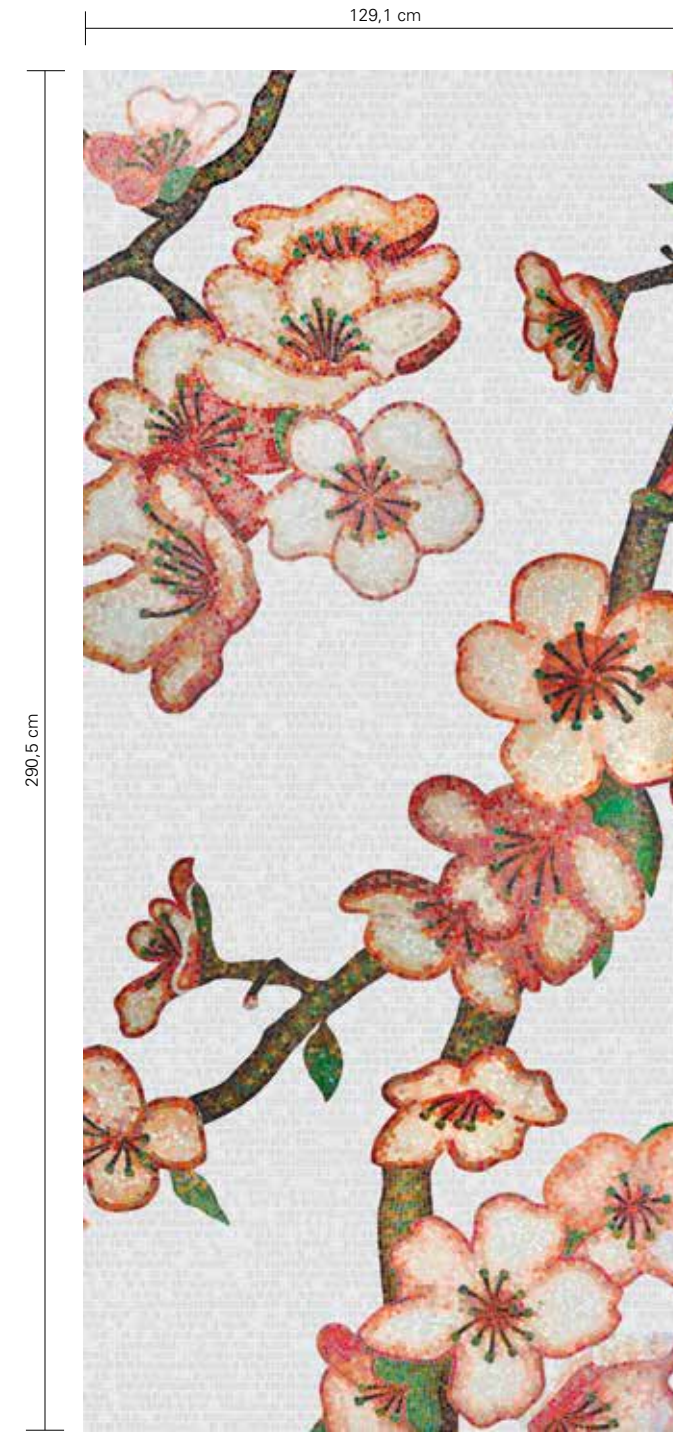

**PEACHTREE DAY A**  
 Fillgel plus 1104 neutro base

**PEACHTREE DAY B**  
 Fillgel plus 1104 neutro base

SM 42  
 GM 10.27  
 GM 10.51  
 GM 10.68  
 GM 10.74  
 GM 10.80  
 GM 10.97  
 SM 12  
 SM 19  
 SM 29  
 SM 31  
 SM 39  
 SM 46  
 VTC 10.16  
 VTC 10.60  
 VTC 10.98