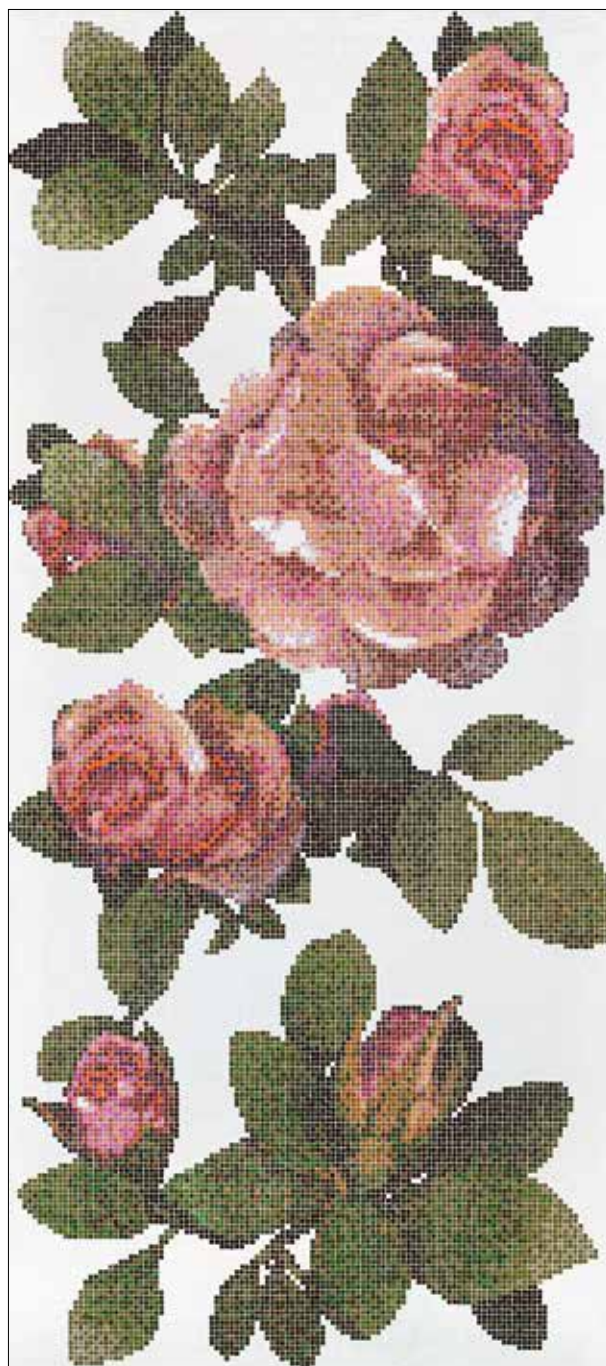

design CARLO DAL BIANCO

10 x 10 mm

**SPRINGROSE BIANCO A**  
Fillgel plus 1103 bianco neve

**SPRINGROSE BIANCO B**  
Fillgel plus 1103 bianco neve

VTC 10.10  
GM 10.10  
GM 10.11  
GM 10.80  
SM 10.62  
VTC 10.27  
VTC 10.94  
VTC 10.98