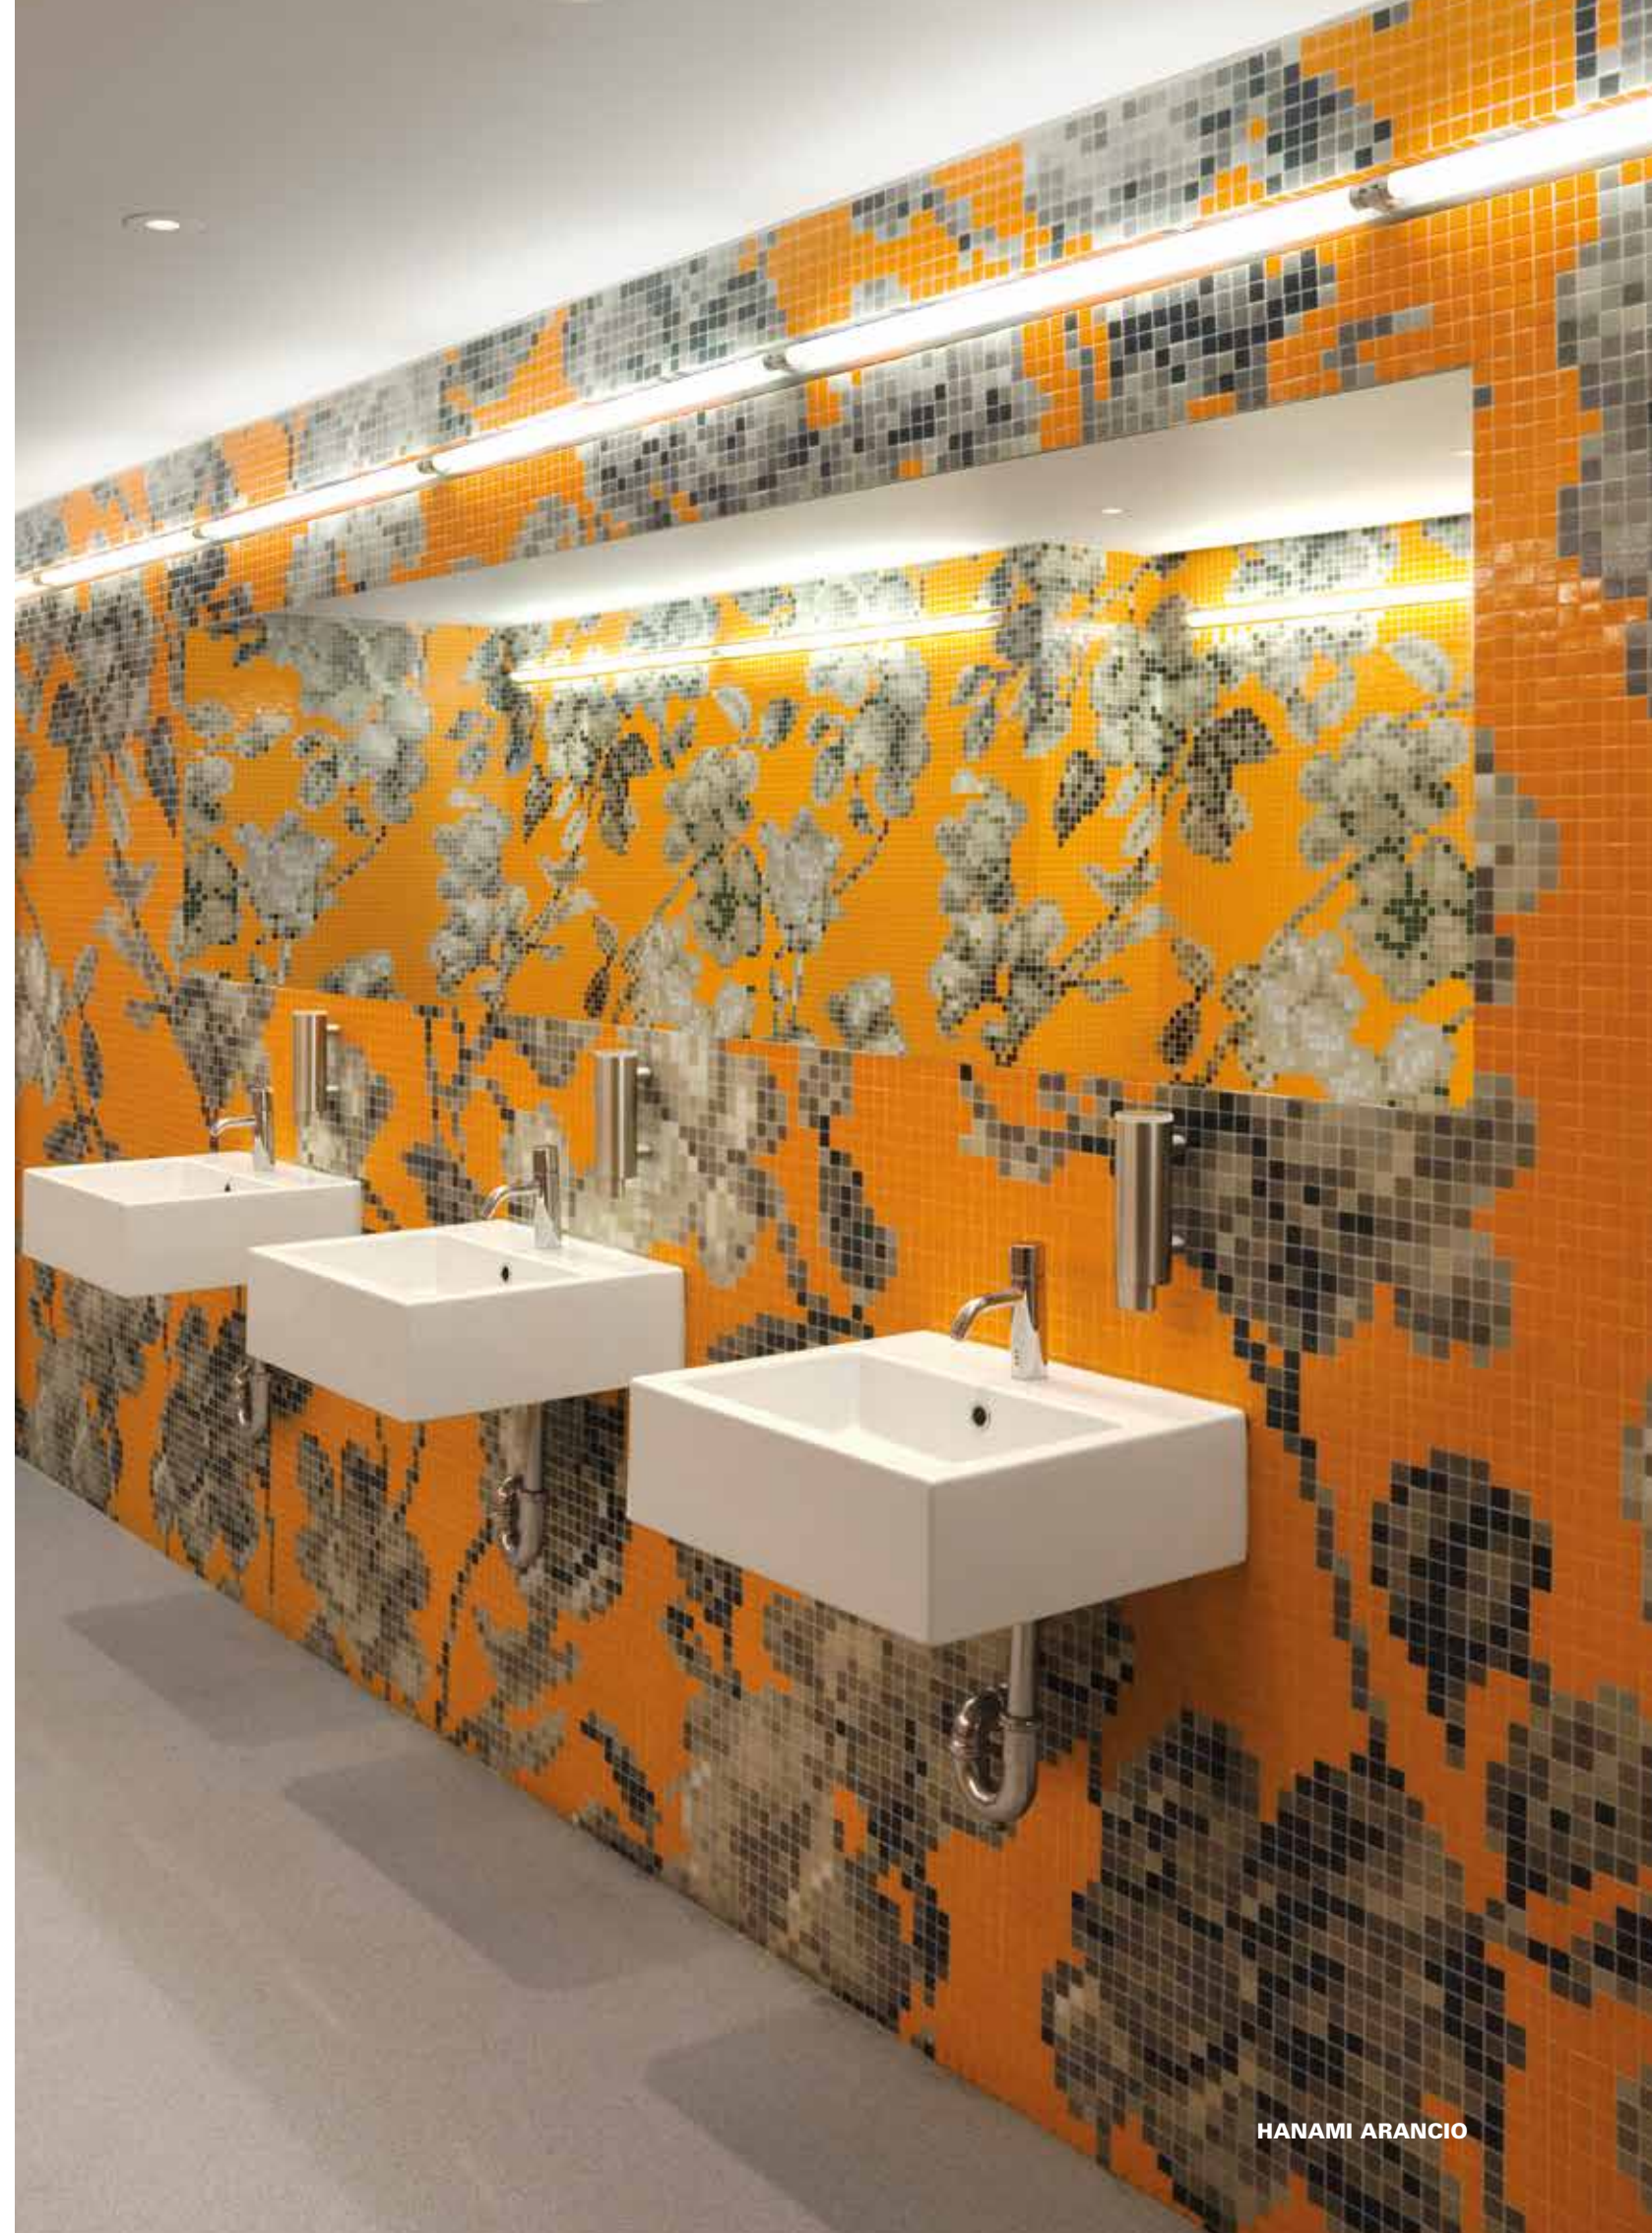

HANAMI ARANCIO