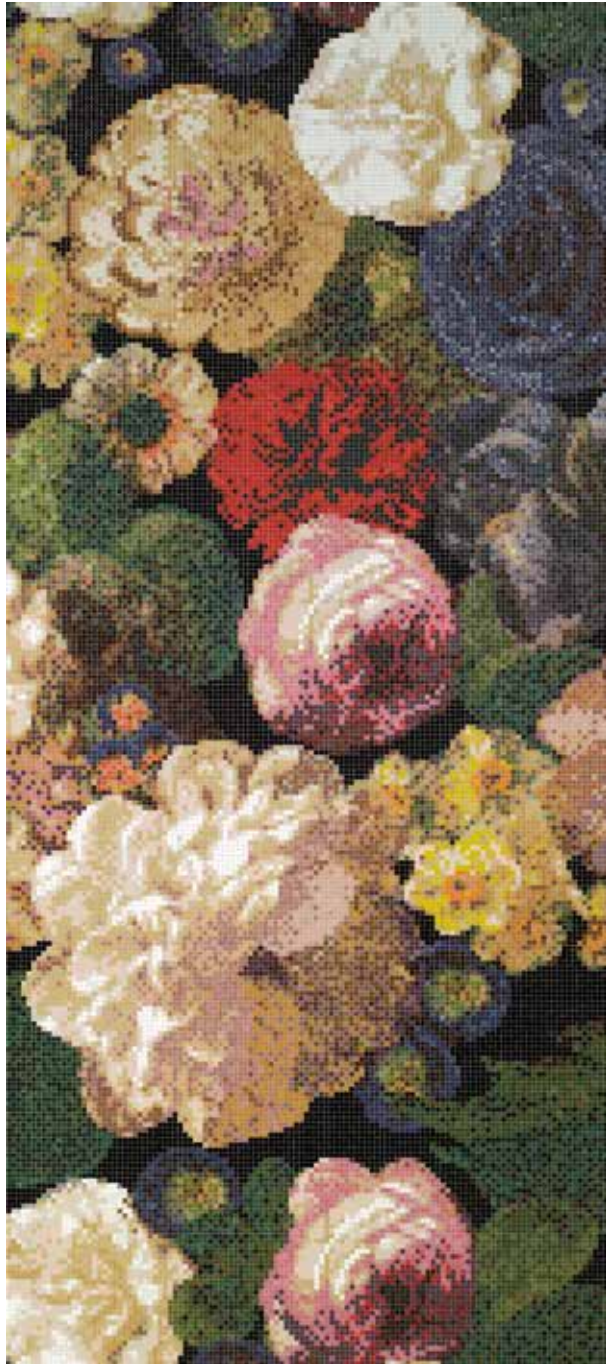

129,1 cm

design CARLO DAL BIANCO

10 x 10 mm

290,5 cm

**BOUQUET A**

Fillgel plus 1104 neutro base

**BOUQUET B**

Fillgel plus 1104 neutro base