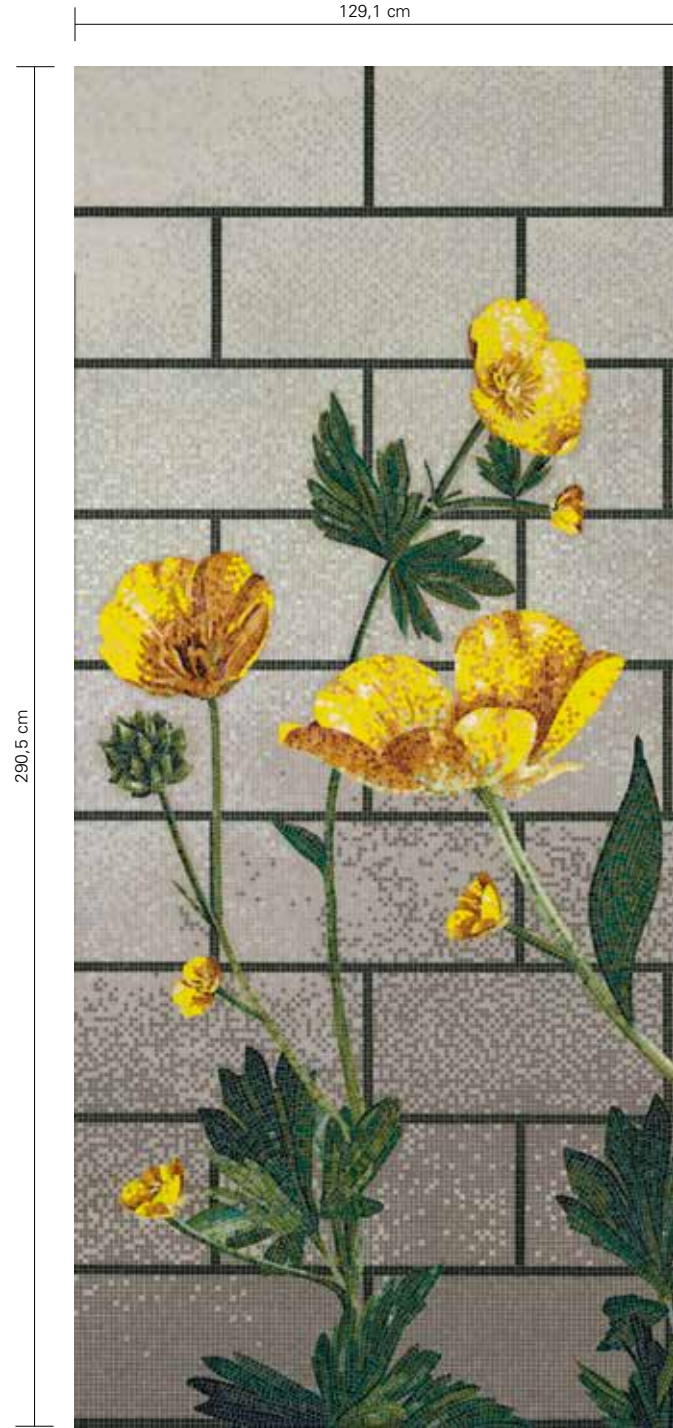

DECORI

decorations - décors - Dekore - decoraciones

**FLORA**

design KIKI VAN EIJK

**RANUNCULUS A**  
 Fillgel plus 1104 neutro base

**RANUNCULUS B**  
 Fillgel plus 1104 neutro base

VTC 10.32  
 VTC 10.33  
 VTC 10.55  
 VTC 10.56  
 VTC 10.86  
 GM 10.55  
 GM 10.80  
 VTC 10.12  
 VTC 10.13  
 VTC 10.65  
 VTC 10.68  
 VTC 10.75  
 VTC 10.82  
 VTC 10.98