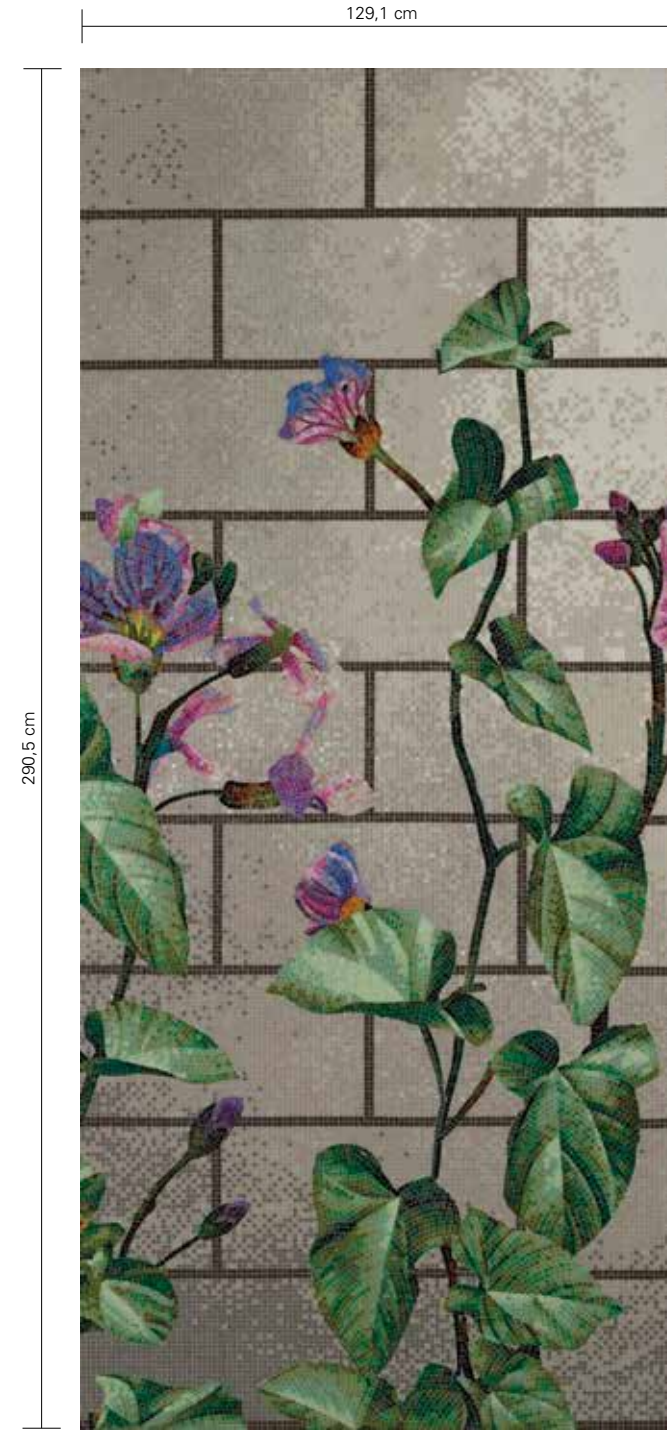

design KIKI VAN EIJK

**CALYSTEGIA A**  
 Fillgel plus 1104 neutro base

**CALYSTEGIA B**  
 Fillgel plus 1104 neutro base

- VTC 10.09
- VTC 10.10
- VTC 10.32
- VTC 10.33
- VTC 10.37
- VTC 10.55
- VTC 10.56
- VTC 10.66
- GM 10.20
- GM 10.55
- SM 10.13
- SM 10.15
- SM 10.16
- VTC 10.18
- VTC 10.26
- VTC 10.27
- VTC 10.29
- VTC 10.58
- VTC 10.60
- VTC 10.95