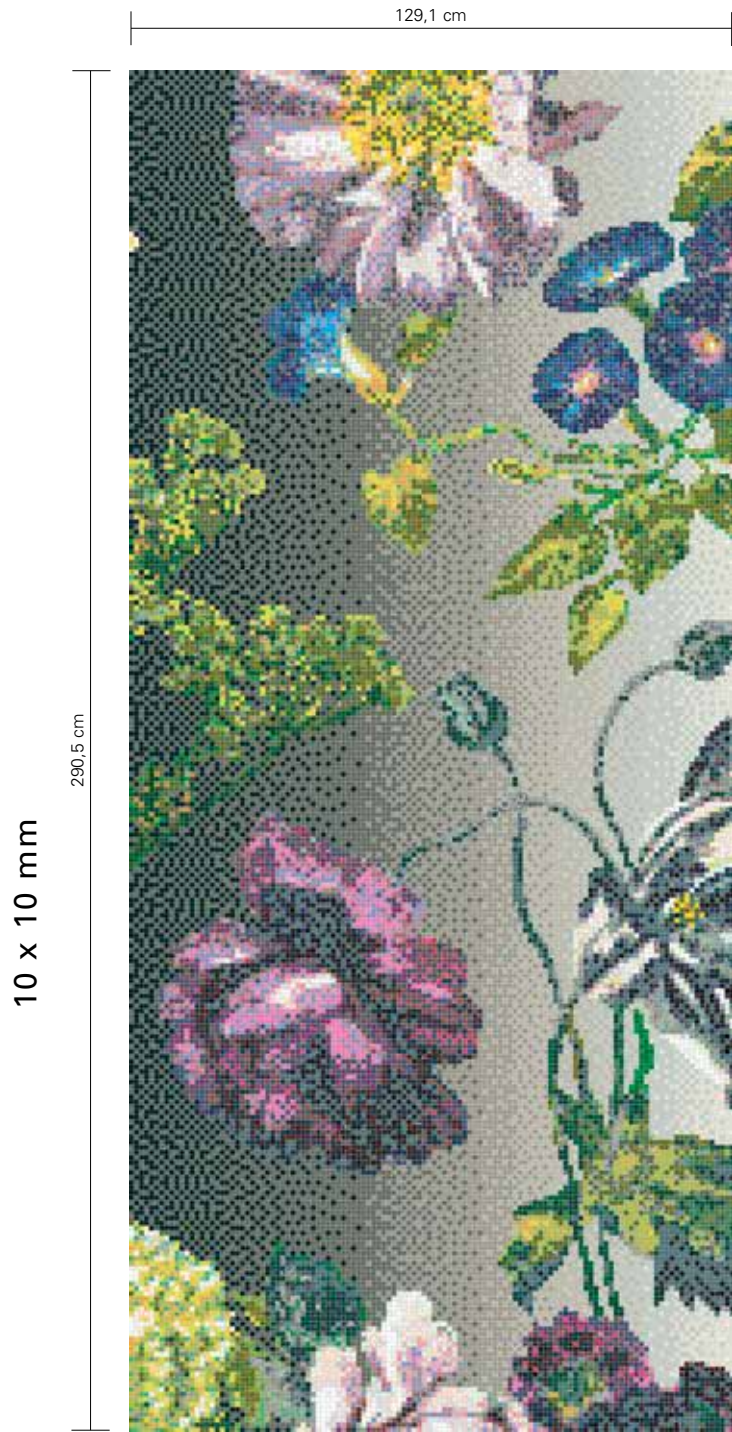

ALEXANDRIA C
Fillgel plus 1104 neutro base