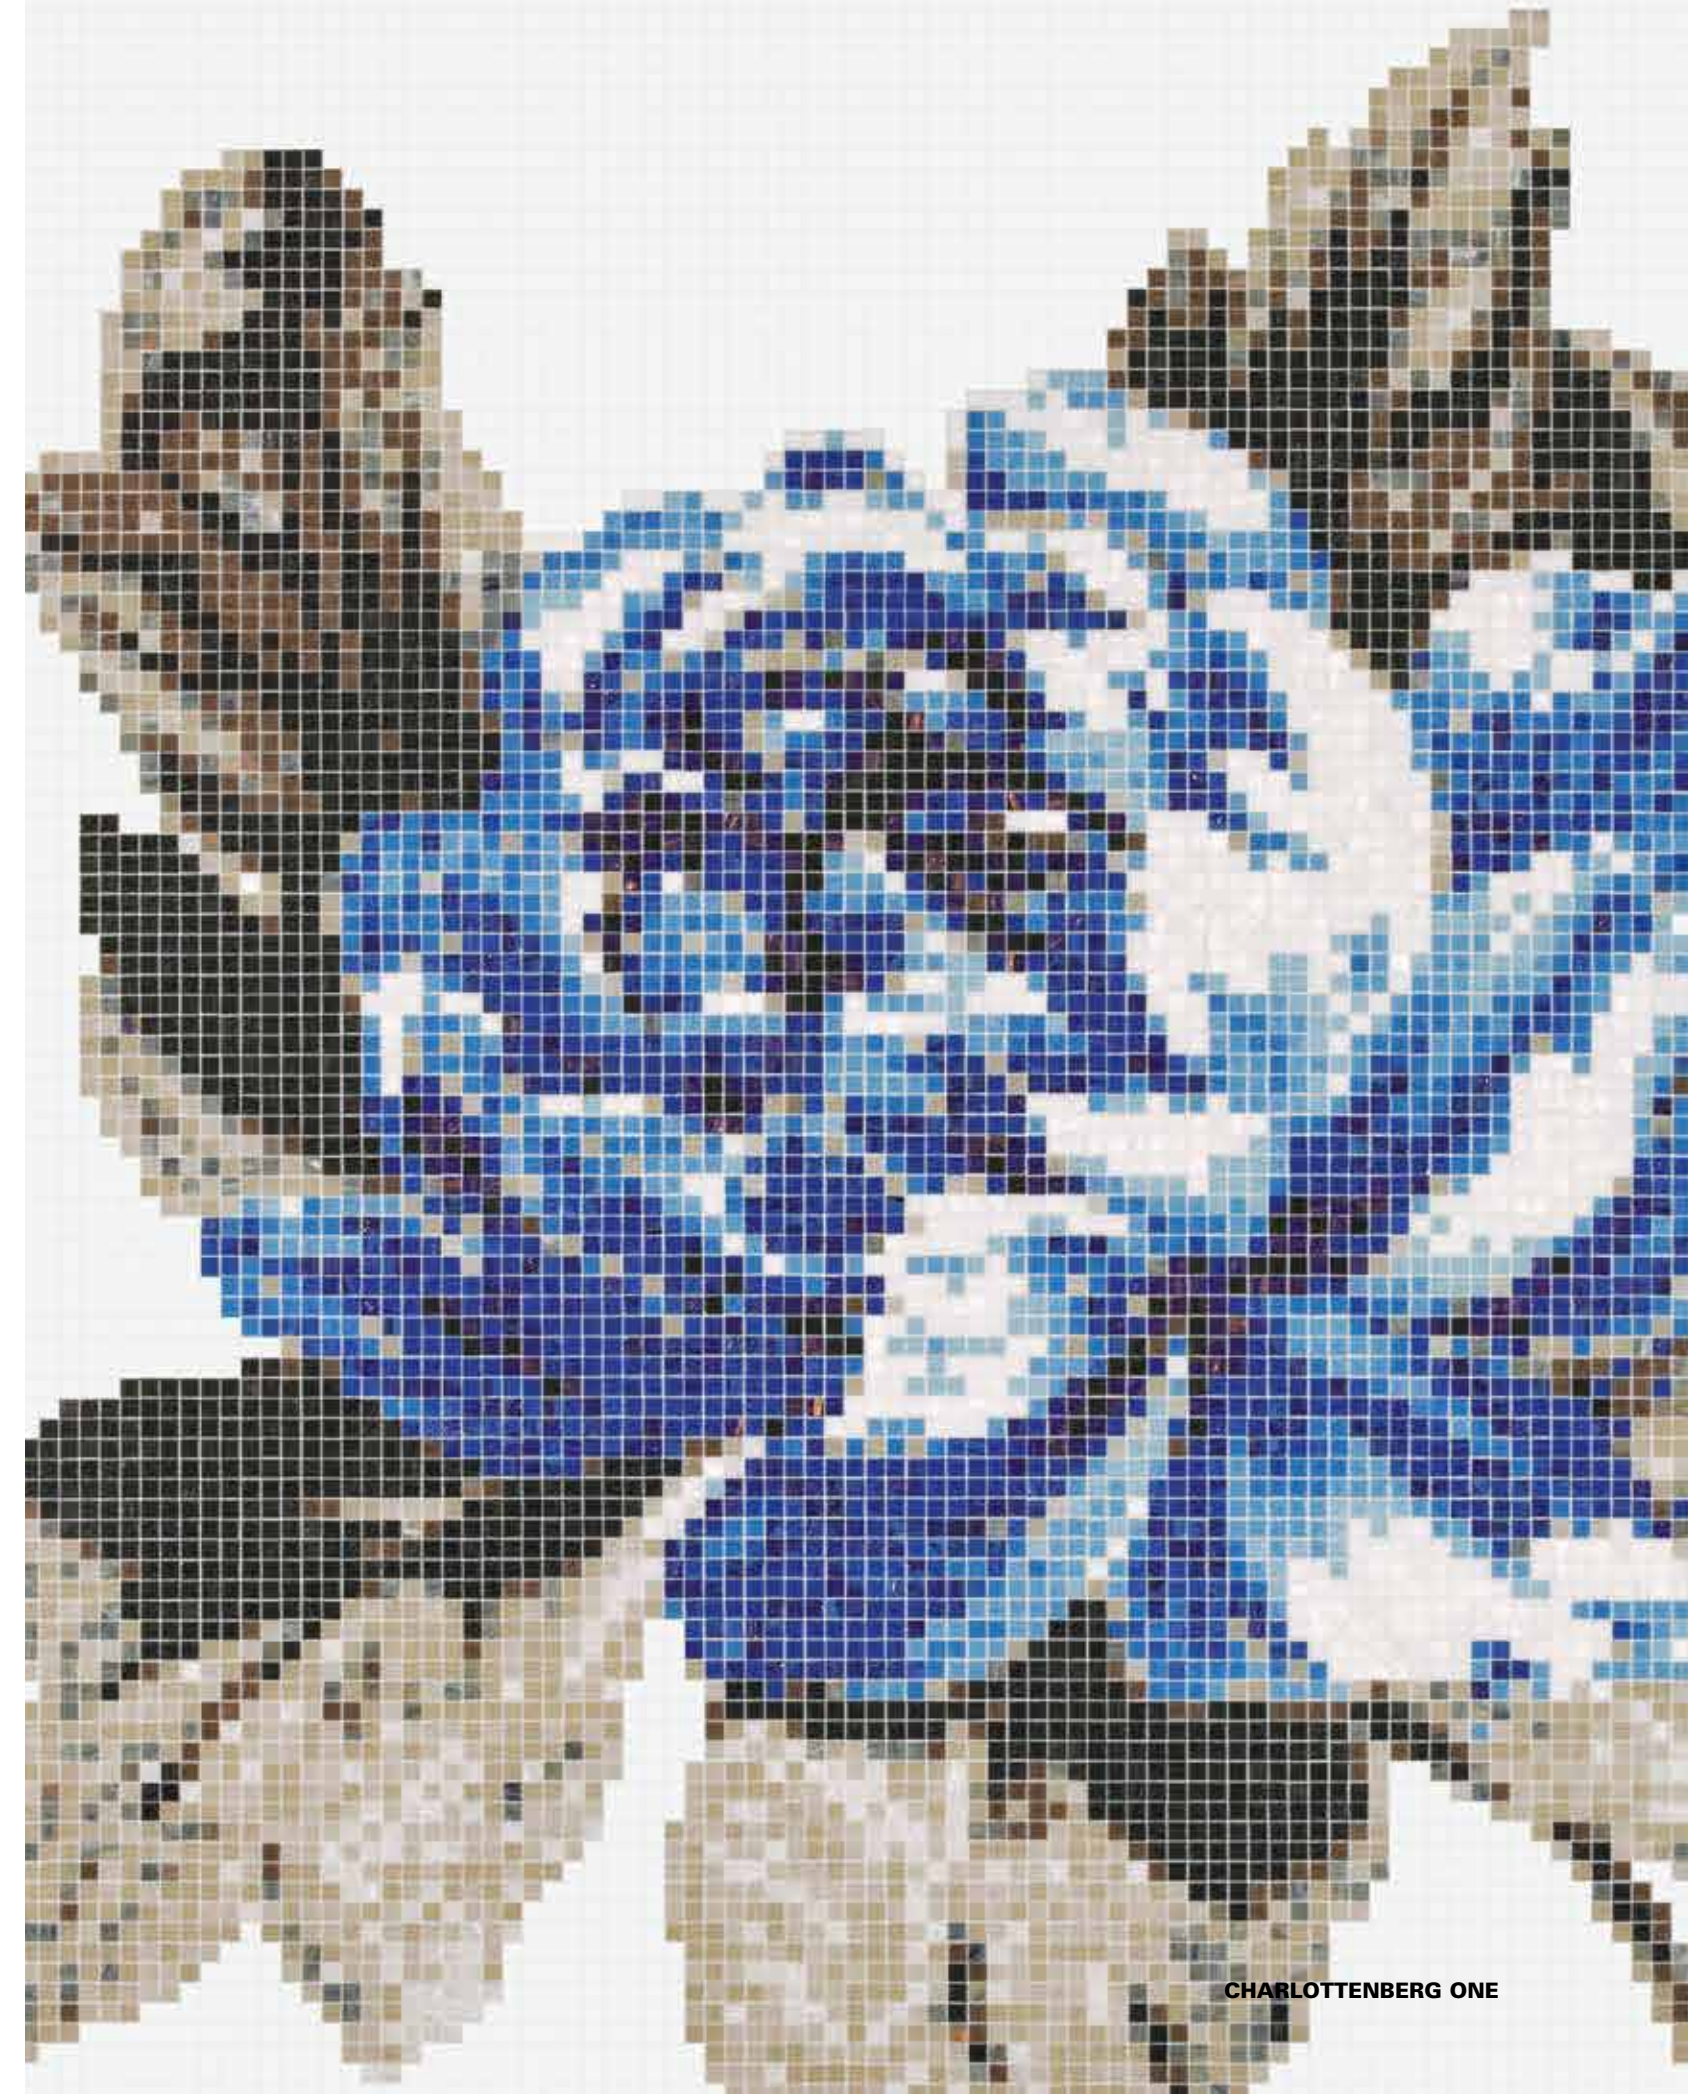

CHARLOTTEBERG ONE