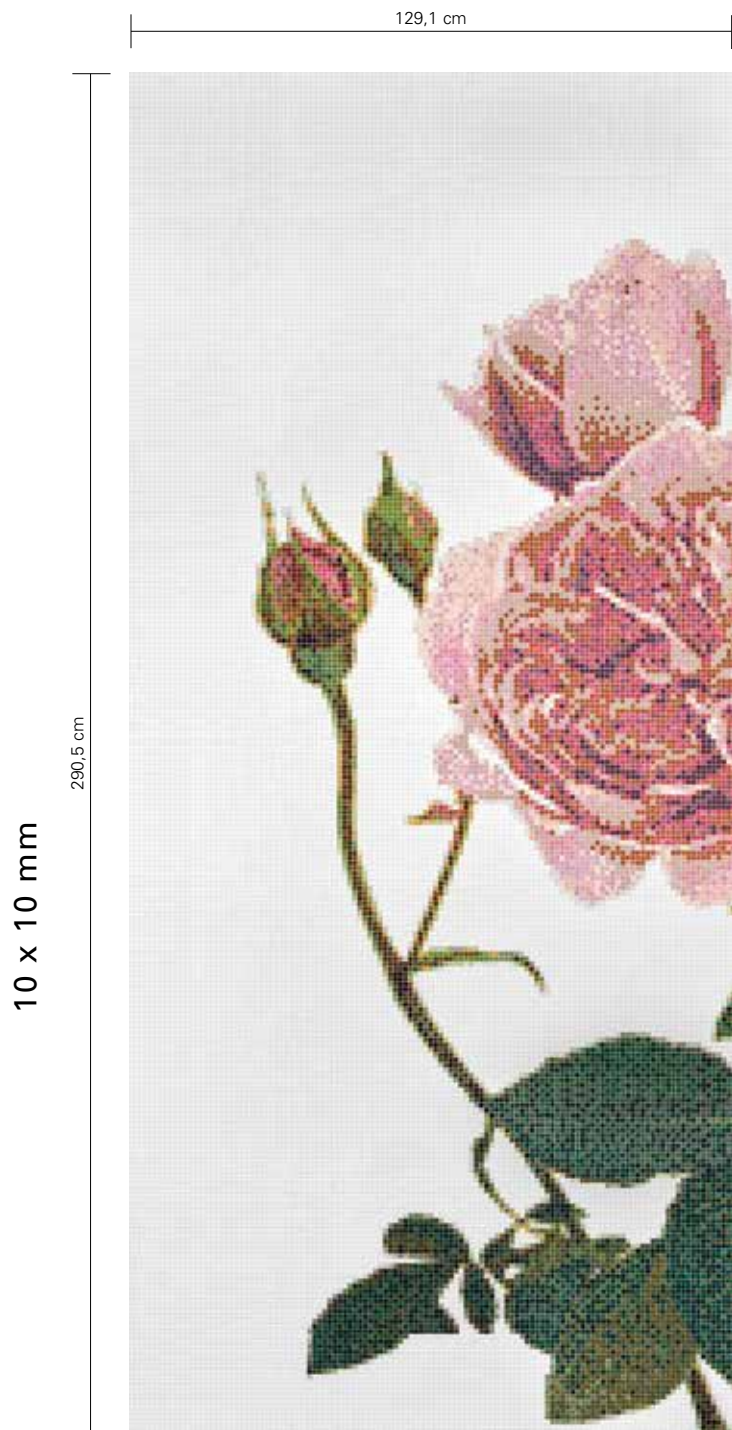

MALMAISON CIPRIA A
Fillgel plus 1103 bianco neve