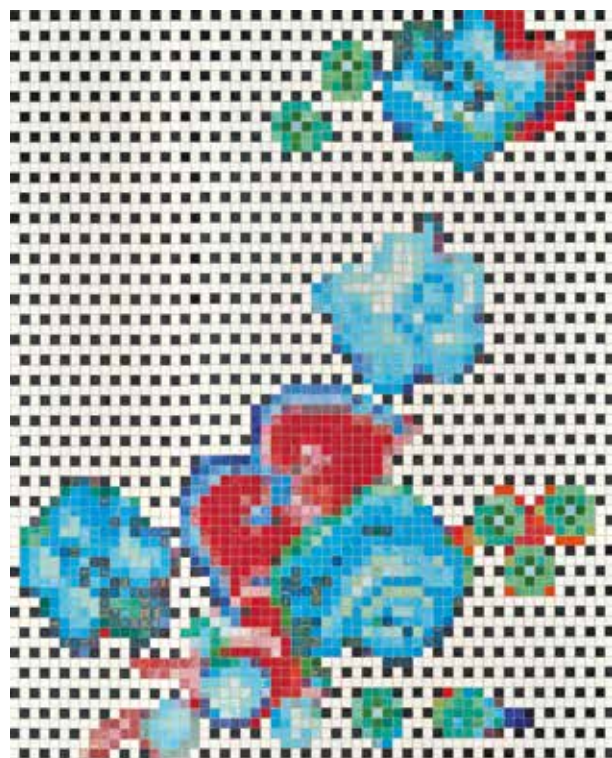

AFFRESCO C

Fillgel plus 1104 neutro base