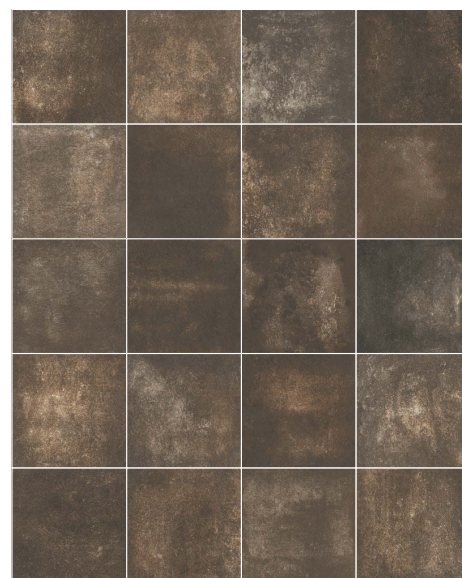

FLORENCIA

20X20 8"X8"

gres

Florencia Gris * 
20x20 / 8"x8"

Florencia Negro * 
20x20 / 8"x8"

Florencia Beige * 
20x20 / 8"x8"

Florencia Marrón * 
20x20 / 8"x8"

revestimiento mate
matt wall tiling

pavimento mate
matt flooring

gres

Florencia Marrón (Variedad gráfica)

Una superficie inspirada en los acabados de las telas crudas sin tratar. Disponible en cuatro colores neutros e intensos, es apta para zonas de alto tránsito gracias a su acabado R10.

A surface inspired by the finishes of untreated raw fabrics. Available in four neutral and intense colours; it is suitable for areas of high traffic thanks to its R10 finish.

FLORENCIA

20X20 8"X8"