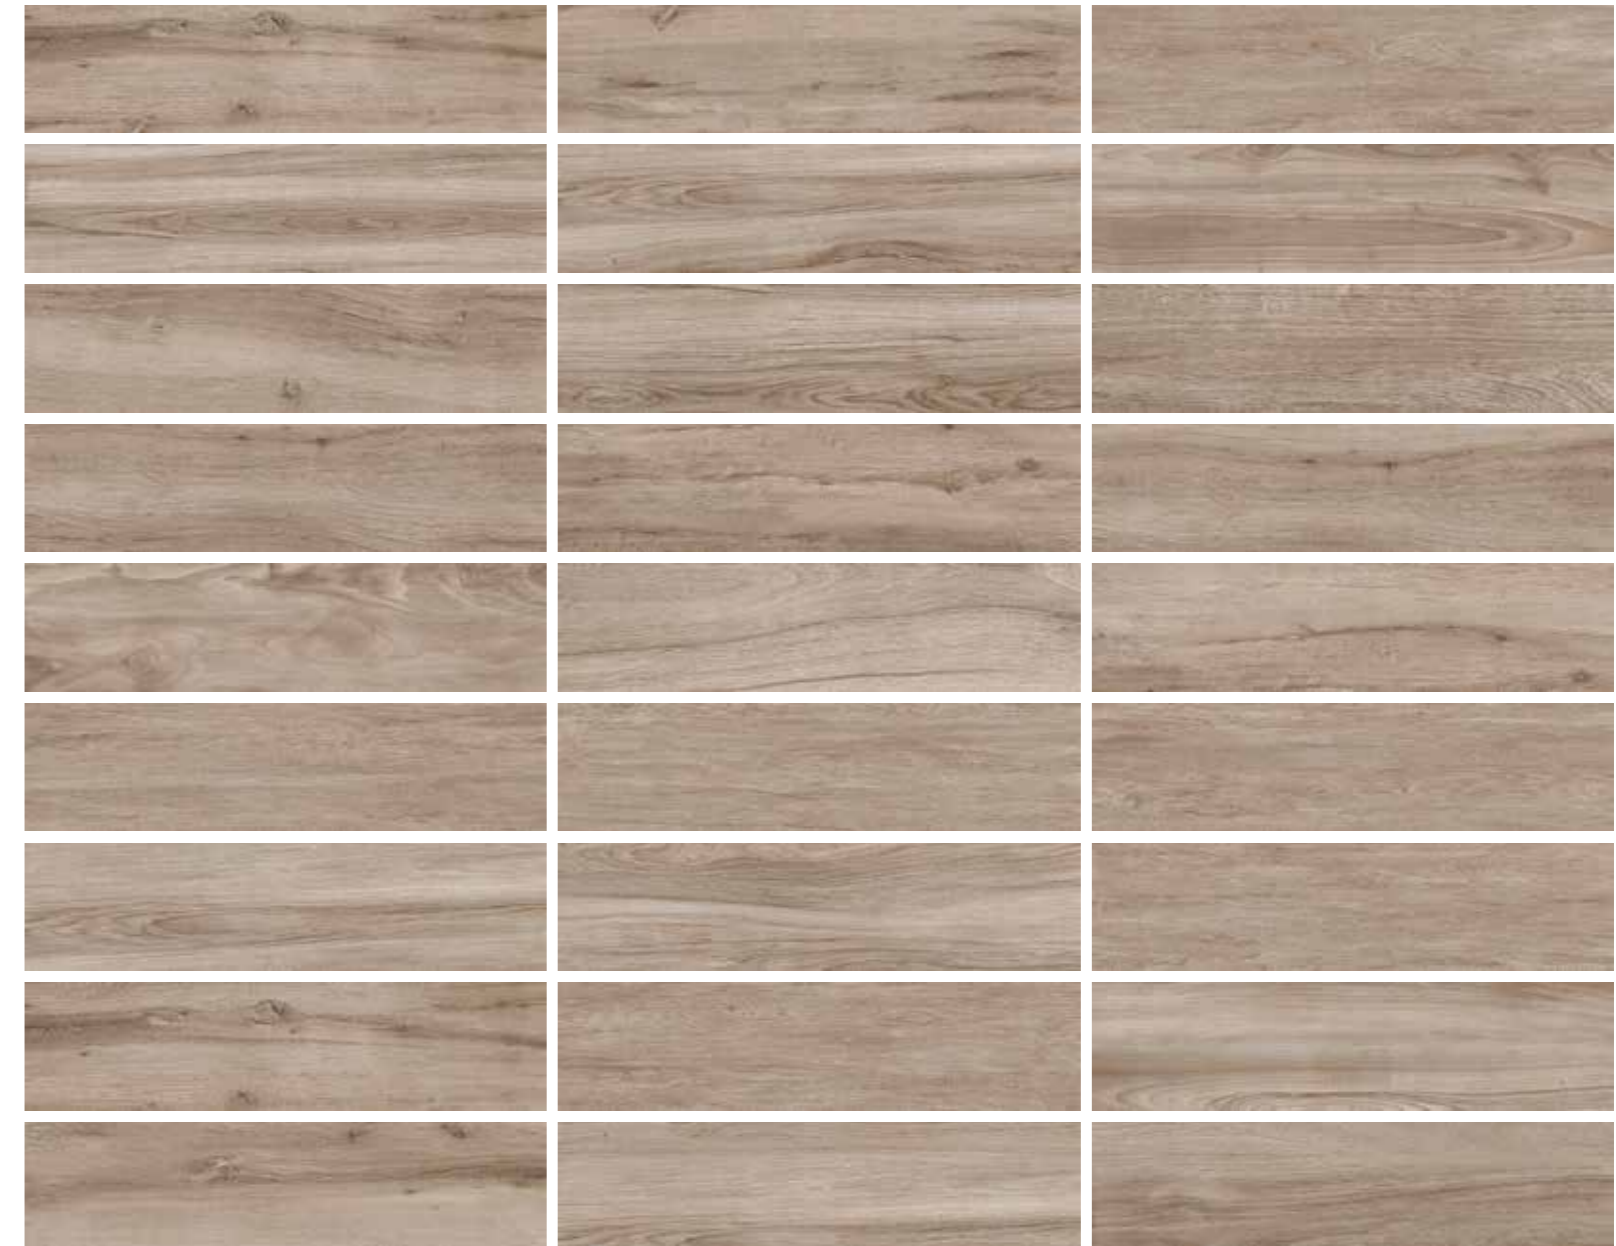

VARIEDAD GRÁFICA  
GRAPHIC VARIETY

FLOW 20 NATURE 29,5x120cm RC

Disponible en todos los colores / Available in all colors