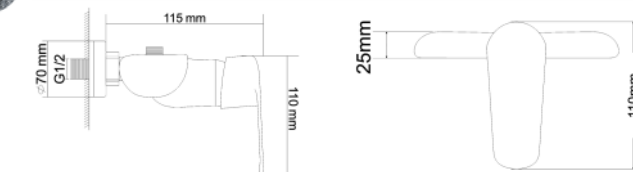

Рейтинг 24,90

FLY змішувач для душу, одноважільний, хром, білий, 35 мм

АРТИКУЛ RBZ084-5W