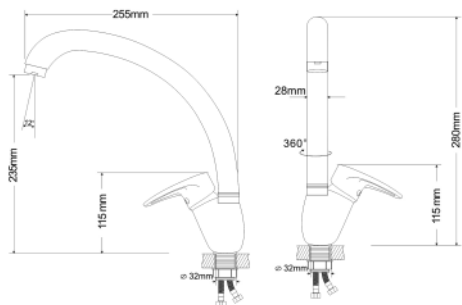

ЗМІШУВАЧ ДЛЯ КУХНІ

BOSS змішувач для кухні, одноважільний, ручка збоку, хром 40мм

АРТИКУЛ RBZ077-8V

Рейтинг 22,30

серія

FLY