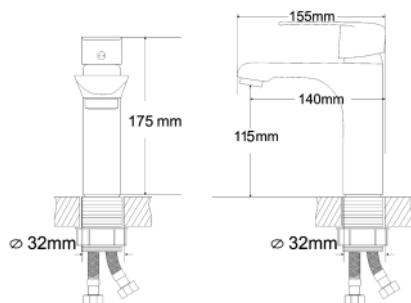

ЗМІШУВАЧ ДЛЯ УМИВАЛЬНИКА

FLY змішувач для умивальника, одноважільний на гайці, хром, 35 мм

АРТИКУЛ RBZ084-1

Рейтинг 24,90

FLY змішувач для умивальника, одноважільний на гайці, хром, білий, 35 мм

АРТИКУЛ RBZ084-1W

Рейтинг 29,40

ЗМІШУВАЧ ДЛЯ ВАННИ

FLY змішувач для ванни, одноважільний, хром, 35 мм

АРТИКУЛ RBZ084-3

Рейтинг 30,30

FLY змішувач для ванни, одноважільний, хром, білий, 35 мм

АРТИКУЛ RBZ084-3W

Рейтинг 35,60

ЗМІШУВАЧ ДЛЯ ДУШУ

FLY змішувач для душу, одноважільний, хром, 35 мм

АРТИКУЛ RBZ084-5

Рейтинг 24,90

FLY змішувач для душу, одноважільний, хром, білий, 35 мм

АРТИКУЛ RBZ084-5W

Рейтинг 29,40