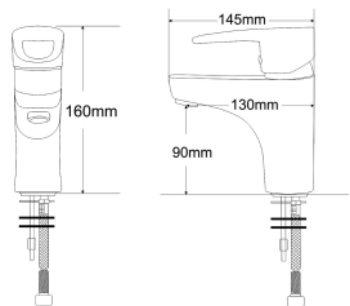

ЗМІШУВАЧ ДЛЯ УМИВАЛЬНИКА

BOSS змішувач для умивальника, одноважільний, хром 40 мм
АРТИКУЛ RBZ077-1

Рейтинг 24,00

ЗМІШУВАЧ ДЛЯ ВАННИ

BOSS змішувач для ванни, одноважільний, хром 40 мм
АРТИКУЛ RBZ077-3

Рейтинг 37,40