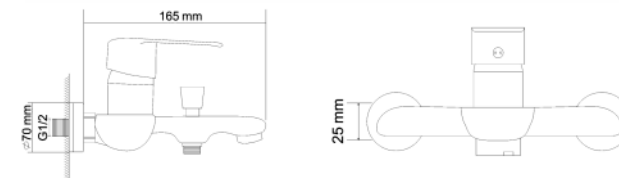

Рейтинг 24,90

FLY змішувач для умивальника, одноважільний на гайці, хром, білий, 35 мм

АРТИКУЛ RBZ084-1W

Рейтинг 29,40

ЗМІШУВАЧ ДЛЯ ВАННИ

FLY змішувач для ванни, одноважільний, хром, 35 мм

АРТИКУЛ RBZ084-3

Рейтинг 30,30

FLY змішувач для ванни, одноважільний, хром, білий, 35 мм

АРТИКУЛ RBZ084-3W

Рейтинг 35,60

ЗМІШУВАЧ ДЛЯ ДУШУ

FLY змішувач для душу, одноважільний, хром, 35 мм

АРТИКУЛ RBZ084-5

Рейтинг 24,90

FLY змішувач для душу, одноважільний, хром, білий, 35 мм