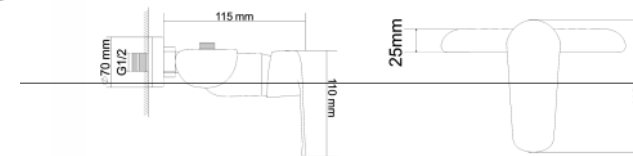

FLY змішувач для ванни, одноважільний, хром, білий, 35 мм

АРТИКУЛ RBZ084-3W

Рейтинг 35,60

ЗМІШУВАЧ ДЛЯ ДУШУ

FLY змішувач для душу, одноважільний, хром, 35 мм

АРТИКУЛ RBZ084-5

Рейтинг 24,90

FLY змішувач для душу, одноважільний, хром, білий, 35 мм