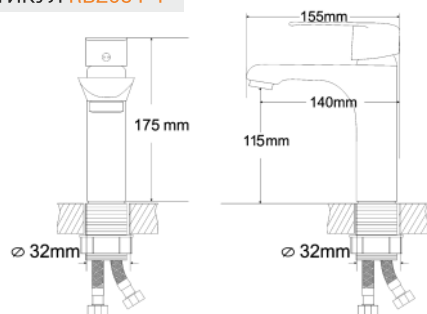

душова система

для ванни

для ванни

для душа

для душа

ЗМІШУВАЧ ДЛЯ УМИВАЛЬНИКА

FLY змішувач для умивальника, одноважільний на гайці, хром, 35 мм

АРТИКУЛ RBZ084-1