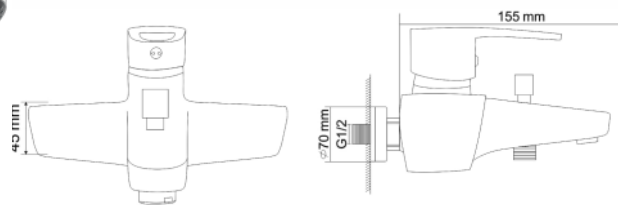

ЗМІШУВАЧ ДЛЯ УМИВАЛЬНИКА

BOSS змішувач для умивальника, одноважільний, хром 40 мм
АРТИКУЛ RBZ077-1

Рейтинг 24,00

ЗМІШУВАЧ ДЛЯ ВАННИ

BOSS змішувач для ванни, одноважільний, хром 40 мм
АРТИКУЛ RBZ077-3

Рейтинг 37,40