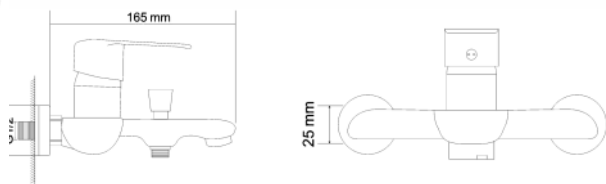

Рейтинг 24,90

FLY змішувач для умивальника, одноважільний на гайці, хром, білий, 35 мм

АРТИКУЛ RBZ084-1W

Рейтинг 29,40

ЗМІШУВАЧ ДЛЯ ВАННИ

FLY змішувач для ванни, одноважільний, хром, 35 мм

АРТИКУЛ RBZ084-3

Рейтинг 30,30

FLY змішувач для ванни, одноважільний, хром, білий, 35 мм

АРТИКУЛ RBZ084-3W

Рейтинг 35,60

ЗМІШУВАЧ ДЛЯ ДУШУ

FLY змішувач для душу, одноважільний, хром, 35 мм

АРТИКУЛ RBZ084-5

Рейтинг 24,90

FLY змішувач для душу, одноважільний, хром, білий, 35 мм