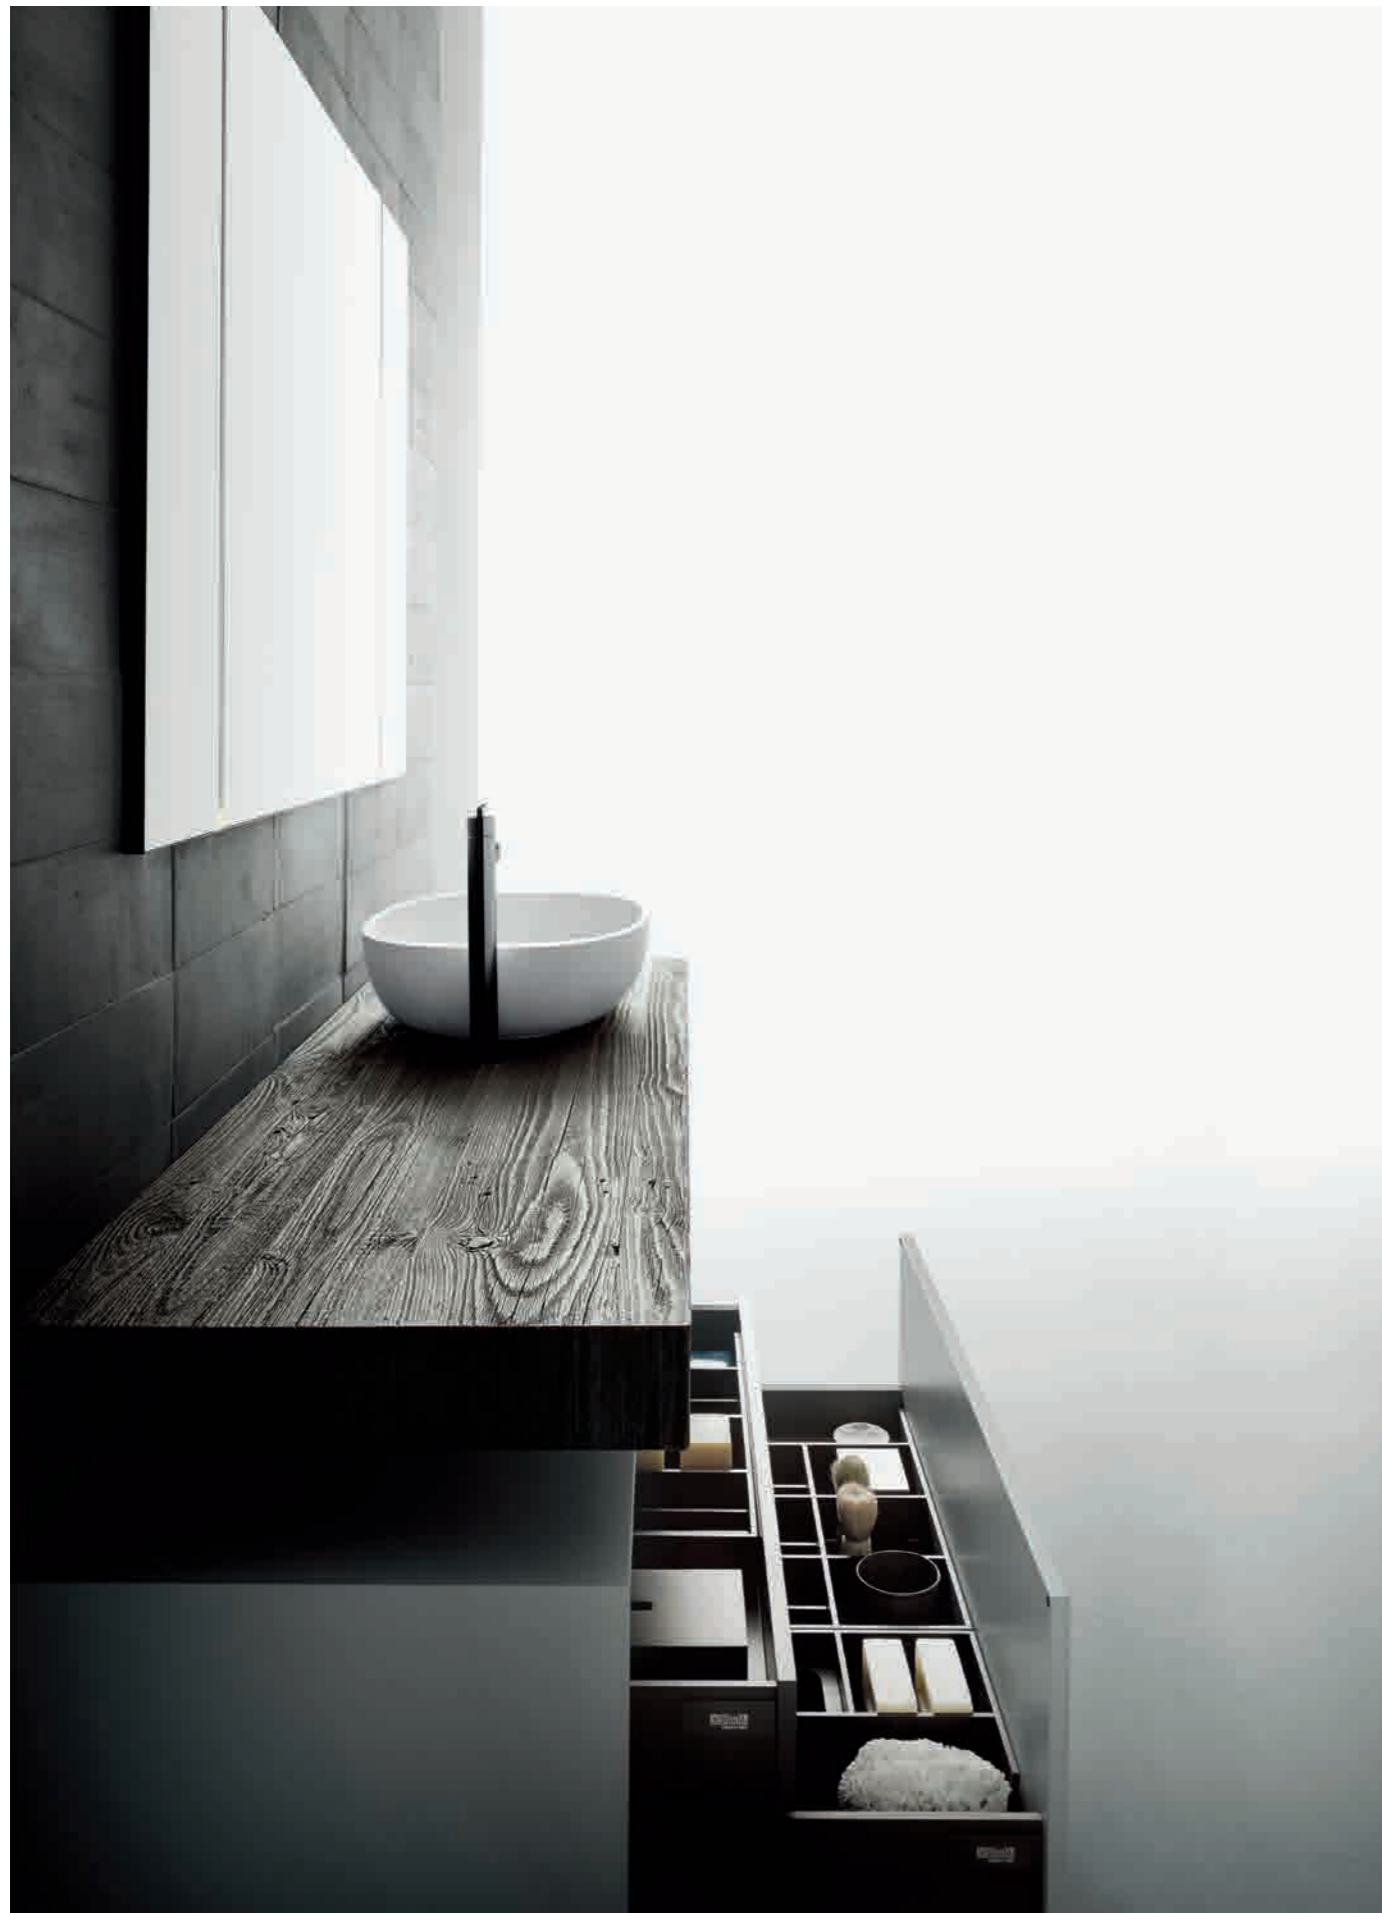

Flyer / CRS Boffi 2013
mobili cabinets

Iceland / P. Lissoni 2010
lavabo washbasin

Liquid / P. Lissoni 2002
rubinetti taps

Wk6 / P. Lissoni 1998
specchio mirror

Domestici / CRS Boffi 2011
accessori per cassetti
drawer accessories