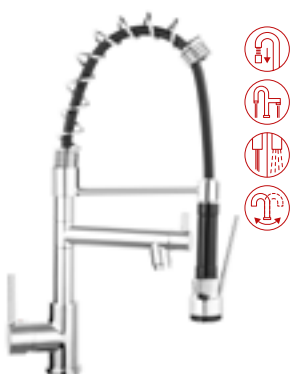

Этот смеситель, кроме невероятно интересной формы, прежде всего дает многофункциональность и удобство пользования.

Продуманное решение

Вращающийся и гибкий излив облегчает пользование кухонной мойкой, выдвижной излив позволит с комфортом мыть большие кастрюли, а возможность изменения струи воды позволяет быстро менять ее в зависимости от применения.

СМЕСИТЕЛИ

Смеситель для мойки
консольный
хром

VFE41