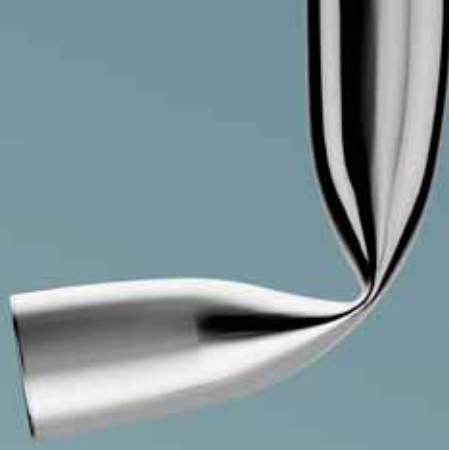

Fold

Fold
art. FL3055

Una collezione di rubinetti e accessori per il bagno in cui le diverse configurazioni, ottenute mediante semplici piegature di un tubolare cromato, esibiscono con limpidezza gestuale lo sforzo dell'impressione meccanica, mentre la schiacciatura del profilo, generalmente considerata un difetto, diventa il dettaglio che conferisce ai prodotti un'originale identità, sospesa fra tendenze minimal e brutalismo.

Fold 60

art. FL60M - 60 x 14 cm

A collection of taps and bathroom accessories whose different shapes, obtained by simply bending chrome-plated pipe, show with non-verbal transparency the force of mechanical pressing, while the crushing of the profile, generally considered a flaw, becomes a detail giving the products an original identity, somewhere between minimal trends and brutalism.

Une collection de robinets et d'accessoires dont les différentes configurations, réalisées par simple cintrage d'un tube chromé, affichent avec limpidité l'effort de l'impression mécanique tandis que l'écrasement du profil, généralement considéré comme un défaut, fait toute l'originalité de ces créations, à mi-chemin entre minimalisme et brutalisme.