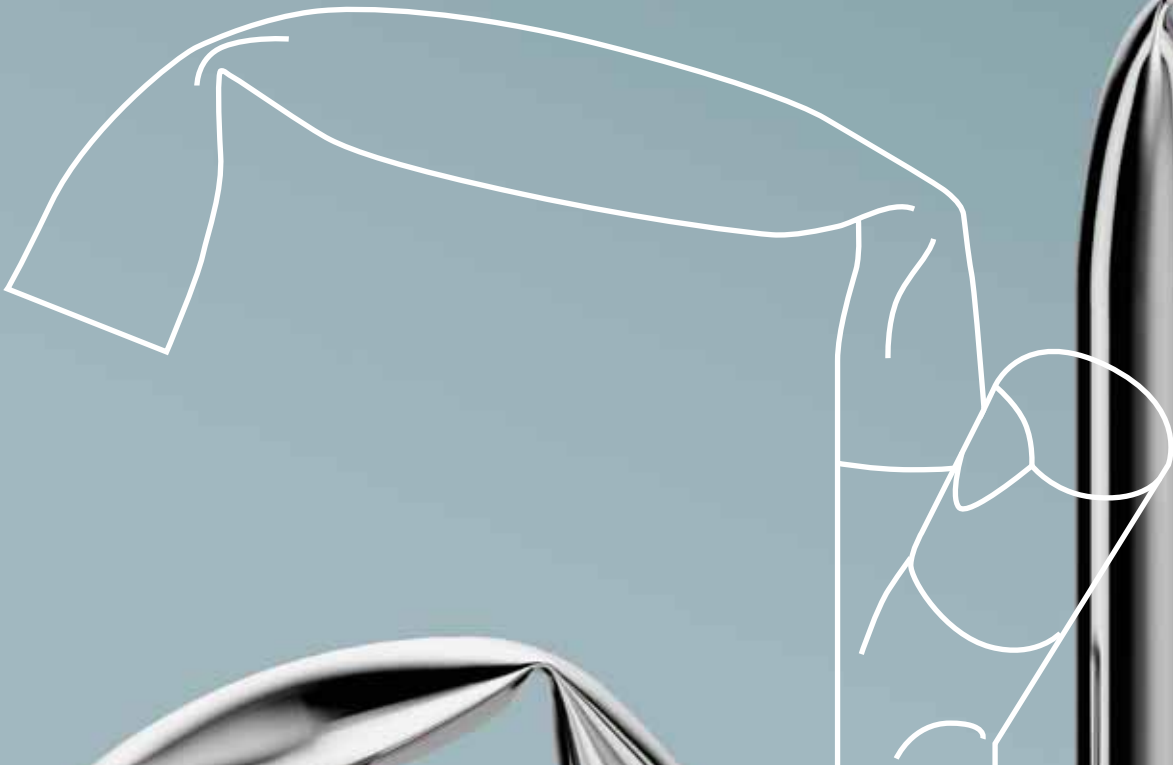

Fold

Fold
art. FL3055

Una collezione di rubinetti e accessori per il bagno in cui le diverse configurazioni, ottenute mediante semplici piegature di un tubolare cromato, esibiscono con limpidezza gestuale lo sforzo dell'impressione meccanica, mentre la schiacciatura del profilo, generalmente considerata un difetto, diventa il dettaglio che conferisce ai prodotti un'originale identità, sospesa fra tendenze minimal e brutalismo.

Design **LORENZO DAMIANI**, 2010

Fold
art. FL3059

Fold

Fold
art. FL2570

Fold
art. FLPA

Fold
art. FLPF

Fold
art. FL2084

Fold

Fold 60

art. FL60M - 60 x 14 cm

A collection of taps and bathroom accessories whose different shapes, obtained by simply bending chrome-plated pipe, show with non-verbal transparency the force of mechanical pressing, while the crushing of the profile, generally considered a flaw, becomes a detail giving the products an original identity, somewhere between minimal trends and brutalism.

Une collection de robinets et d'accessoires dont les différentes configurations, réalisées par simple cintrage d'un tube chromé, affichent avec limpidité l'effort de l'impression mécanique tandis que l'écrasement du profil, généralement considéré comme un défaut, fait toute l'originalité de ces créations, à mi-chemin entre minimalisme et brutalisme.