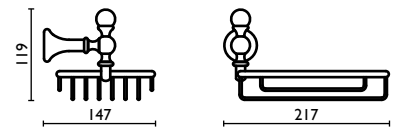

FS 134

Porta sapone a cestino in ottone
Basket soap holder in brass
Porte-savon à panier en laiton
Seifenhalterkörbchen für Dusche aus Messing
Мыльница в ванную, подвесная, сетчатая, латунная

51	cromo chrome chrome	chrom хром
52	oro gold or	Gold Золото
92	ottone antico old bronze vieux bronze	Вронзе Старинная Латунь