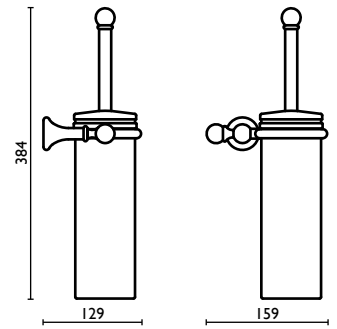

FS 223

Porta scopino in vetro satinato
Toilet brush holder in satin glass
Porte-balai en verre dépoli
SatiniertGlas-Wand-Toilettenbürsten-Garnitur
Ершик для туалета, подвесной, из матового стекла

51	cromo chrome chrome	chrom хром
52	oro gold or	Gold Золото
92	ottone antico old bronze vieux bronze	Bronze Старинная Латунь