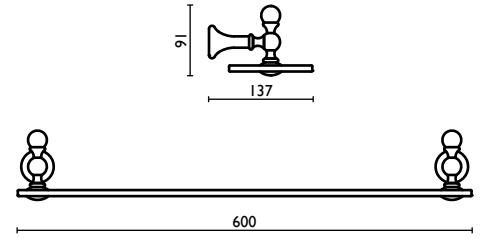

FS 113

Mensola in vetro satinato 60 cm.
Shelf in satin glass 60 cm.
Étagère en verre dépoli 60 cm.
SatiniertGlas-Ablage 60 cm.
Полка из матового стекла 60 cm.

51	cromo chrome chrome	chrom хром
52	oro gold or	Gold Золото
92	ottone antico old bronze vieux bronze	Вронзе Старинная Латунь

FS 123

Porta sapone in vetro satinato
Soap holder in satin glass
Porte-savon en verre dépoli
SatiniertGlas-Wand-Seifenhalter
Мыльница в ванную, подвесная, из матового стекла

51	cromo chrome chrome	chrom хром
52	oro gold or	Gold Золото
92	ottone antico old bronze vieux bronze	Вронзе Старинная Латунь