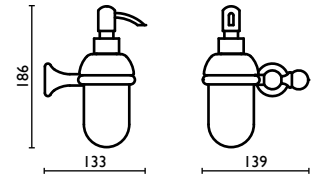

FS 127

Porta sapone liquido in vetro satinato
Liquid soap dispenser holder in satin glass
Porte-diffuseur de savon en verre dépoli
SatiniertGlas-Wand-Seifenspender
Дозатор для жидкого мыла, настенный, из матового стекла

51	cromo chrome chrome	chrom хром
52	oro gold or	Gold Золото
92	ottone antico old bronze vieux bronze	Вронзе Старинная Латунь

Capacità - Capacity - Capacité -
Kapazität - Вместимость: 0,275 lt - л