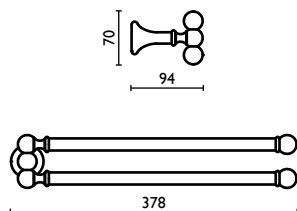

FS 212

Porta salvietta 60 cm.
Towel rail 60 cm.
Porte-serviette 60 cm.
Handtuchhalter 60 cm.
Держатель для полотенец, 60 см.

- | | | |
|----|---|-------------------------------|
| 51 | cromo
chrome
chrome | chrom
хром |
| 52 | oro
gold
or | Gold
Золото |
| 92 | ottone antico
old bronze
vieux bronze | Bronze
Старинная
Латунь |

FS 213

Porta salvietta ad anello
Towel ring
Anneau porte-serviette
Kreisförmiger Wand-Handtuchhalter
Держатель для полотенец, кольцом

- | | | |
|----|---|-------------------------------|
| 51 | cromo
chrome
chrome | chrom
хром |
| 52 | oro
gold
or | Gold
Золото |
| 92 | ottone antico
old bronze
vieux bronze | Bronze
Старинная
Латунь |

FS 216

Porta salvietta doppio 40 cm.
Double towel rail 40 cm.
Porte-serviette double 40 cm.
Doppelt-Handtuchhalter 40 cm.
Держатель для полотенец, двойной,
40 см.

- | | | |
|----|---|-------------------------------|
| 51 | cromo
chrome
chrome | chrom
хром |
| 52 | oro
gold
or | Gold
Золото |
| 92 | ottone antico
old bronze
vieux bronze | Bronze
Старинная
Латунь |