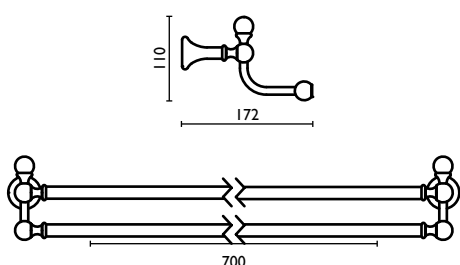

FS 217

Porta salvietta doppio 60 cm.
Double towel rail 60 cm.
Porte-serviette double 60 cm.
Doppelt-Handtuchhalter 60 cm.
Держатель для полотенец, двойной,
60 см.

51	cromo chrome chrome	chrom хром
52	oro gold or	Gold Золото
92	ottone antico old bronze vieux bronze	Bronze Старинная Латунь