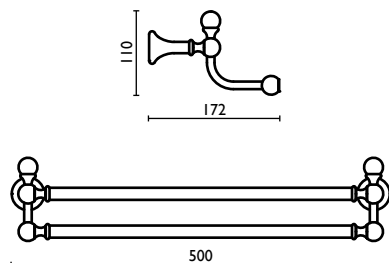

FS 216

Porta salvietta doppio 40 cm.
Double towel rail 40 cm.
Porte-serviette double 40 cm.
Doppelt-Handtuchhalter 40 cm.
Держатель для полотенец, двойной,
40 см.

- | | | |
|----|---|-------------------------------|
| 51 | cromo
chrome
chrome | chrom
хром |
| 52 | oro
gold
or | Gold
Золото |
| 92 | ottone antico
old bronze
vieux bronze | Bronze
Старинная
Латунь |