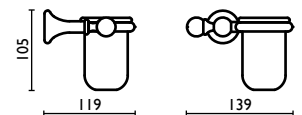

FS 143

Porta bicchiere in vetro satinato
Tumbler holder in satin glass
Porte-verre en verre dépoli
SatiniertGlas-Wand-Glashalter
Стакан, настенный, из матового стекла

51	cromo chrome chrome	chrom хром
52	oro gold or	Gold Золото
92	ottone antico old bronze vieux bronze	Вронзе Старинная Латунь