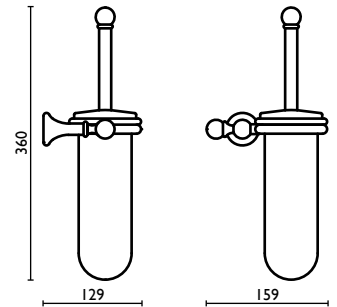

FS 234

Porta rotolo di scorta
Reserve toilet roll holder
Porte-papier de rechange
Wand-Ersatzrollenhalter
Бумагодержатель запасного рулона

51	cromo chrome chrome	chrom хром
52	oro gold or	Gold Золото
92	ottone antico old bronze vieux bronze	Bronze Старинная Латунь