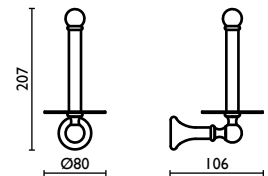

FS 234

Porta rotolo di scorta
Reserve toilet roll holder
Porte-papier de rechange
Wand-Ersatzrollenhalter
Бумагодержатель запасного рулона

51	cromo chrome chrome	chrom хром
52	oro gold or	Gold Золото
92	ottone antico old bronze vieux bronze	Bronze Старинная Латунь