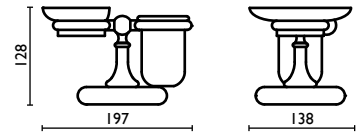

51 cromo
chrome
chrome

chrom
хром

52 oro
gold
or

Gold
Золото

92 ottone antico
old bronze
vieux bronze

Вронзе
Старинная
Латунь

FS 862

Contentore Ø10 cm.

Pot Ø10 cm.

Récipient Ø10 cm.

Behälter ø10 cm.

Контейнер ø10 cm.

51 cromo
chrome
chrome

chrom
хром

52 oro
gold
or

Gold
Золото