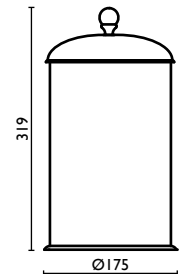

FS 773

Porta sapone e bicchiere d'appoggio in vetro satinato

Standing soap and tumbler holder in satin glass

Porte-savon et verre à poser en verre dépoli

Satiniert Glas-Stand-Seifen und Glashalter

Держатель мыльницы и стакана из матового стекла, настольный

51 cromo
chrome
chrome

chrom
хром

52 oro
gold
or

Gold
Золото

92 ottone antico
old bronze
vieux bronze

Вронзе
Старинная
Латунь

FS 862

Contentore Ø10 cm.

Pot Ø10 cm.

Récipient Ø10 cm.

Behälter ø10 cm.

Контейнер ø10 cm.

51 cromo
chrome
chrome

chrom
хром

52 oro
gold
or

Gold
Золото

92 ottone antico
old bronze
vieux bronze

Вронзе
Старинная
Латунь

FS 863

Contentore Ø12 cm.

Pot Ø12 cm.

Récipient Ø12 cm.

Behälter ø12 cm.

Контейнер ø12 cm.

51 cromo
chrome
chrome

chrom
хром

52 oro
gold
or

Gold
Золото

92 ottone antico
old bronze
vieux bronze

Вронзе
Старинная
Латунь

FS 915

Bidoncino per carta 5 Lt.

Waste bin 5 Lt.

Poubelle 5 Lt.

Mülleimer 5 Lt.

Ведро мусорное для ванной комнаты, объем 5 л

51 cromo
chrome
chrome

chrom
хром

52 oro
gold
or

Gold
Золото

92 ottone antico
old bronze
vieux bronze

Вронзе
Старинная
Латунь

FS 916

Bidoncino per carta 8 Lt.

Waste bin 8 Lt.

Poubelle 8 Lt.

Mülleimer 8 Lt.

Ведро мусорное для ванной комнаты, объем 8 л

51 cromo
chrome
chrome

chrom
хром

52 oro
gold
or

Gold
Золото

92 ottone antico
old bronze
vieux bronze

Вронзе
Старинная
Латунь

KIT IDEA

Componenti per fissaggio a muro con collante

Set for wall fixing with glue

Composants de fixation au mur avec colle

Komponenten für die Befestigung mit Leim

Комплект для фиксации на стене клеем

Solo gli articoli indicati possono adattarsi al Kit Idea

Only selected items may be adapted to Kit Idea

Seulement les articles sélectionnés peuvent être adaptés au Kit Idea

Nur die aufgeführten Artikel können auf Kit Idea anpassen