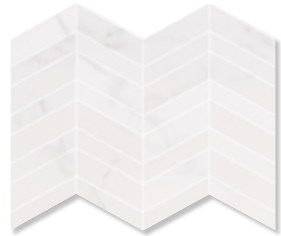

EXEDRA WHITE SHINE
EXEDRA WHITE MATT

SPECIAL PIECES: / PIEZAS ESPECIALES:

FONTANA CHEVRON WHITE SHINE (MLLA)
FONTANA CHEVRON WHITE MATT (MLLA)

ADDITIONAL INFORMATION: / INFORMACIÓN ADICIONAL:

Aesthetic classification: V.2 SLIGHT VARIATION
Clasificación estética: V.2 PEQUEÑA VARIACIÓN

AVAILABLE FORMATS: / FORMATOS DISPONIBLES:

PIECES NAME NOMBRE DE LA PIEZA	SIZES (CM) FORMATOS (CM)	WORK SIZE (MM) FORMATO DE FABRICACIÓN (MM)	PRICE GROUP GRUPO DE PRECIO
FONTANA RC	30x90 cm/11.8"x36"	300 x 900 x 8,7	M564
FONTANA EXEDRA RC	30x90 cm/11.8"x36"	300 x 900 x 10,8	M624
FONTANA CHEVRON (MLLA)	36x27 cm*/14.5"x11"*		P227

FONTANA WHITE SHINE
30x90 cm/11.8"x36" RC

FONTANA EXEDRA WHITE SHINE
30x90 cm/11.8"x36" RC

FONTANA WHITE SHINE
60x60 cm/24"x24" RC [PR]