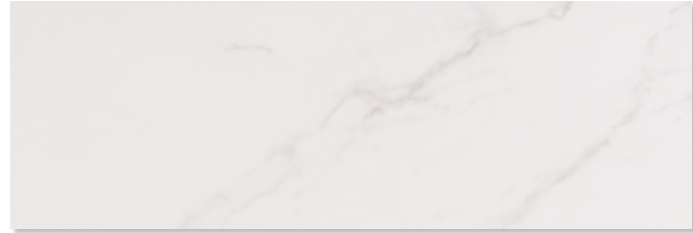

FONTANA

EXCLUSIVE COLLECTION

WALL TILE + WHITE BODY + RECTIFIED + GLOSS / MATT
AZULEJO + PASTA BLANCA + RECTIFICADO + BRILLO / MATE
30x90 cm/11.8"x36"

COLOURS: / COLORES: