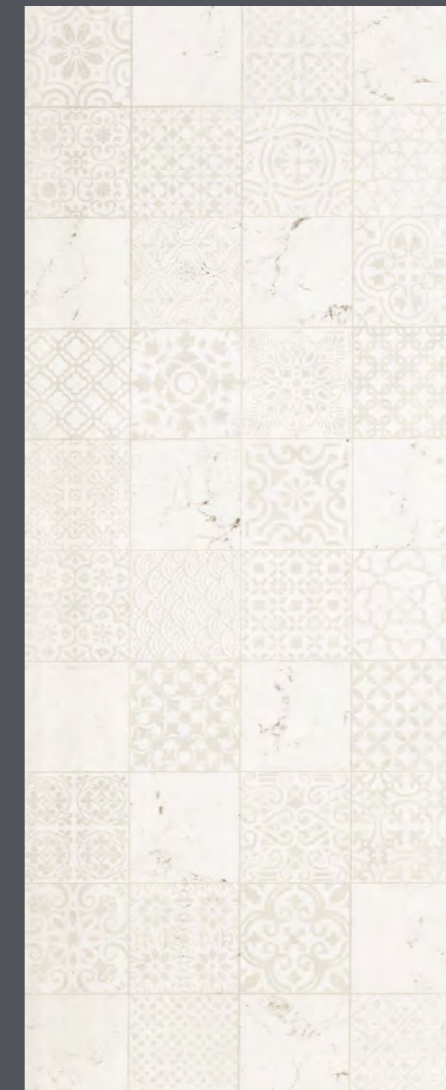

# Fontana

54

55

**Fontana**  
59,6 cm x 150 cm

56

57

Esta colección defiende la pureza del blanco en su formato de 59,6 cm x 150 cm. Sus irregulares y tenues vetas permiten equilibrar mejor los puntos de luz en espacios interiores y exteriores por medio de sus giros beige y marrón.

This collection defends the purity of white in its 59,6 cm x 150 cm format. The irregular and soft veins allow for an enhanced balance of points of light in indoor and outdoor spaces with beige and brown tones.

**Fontana**  
59,6 cm x 150 cm

**Deco Fontana**  
59,6 cm x 150 cm

58

59

Revestimiento Monoporosa Rectificado  
**Rectified Wall Tiles**

# Fontana

**Fontana**  
59,6 cm x 150 cm

**Fontana**  
59,6 cm x 150 cm 24" x 59" 100272865 G276  
**Perfil Fontana**  
1,5 cm x 59,6 cm 6" x 24" 100274458 G092

Butech: Colorstuk Especial White 100238236