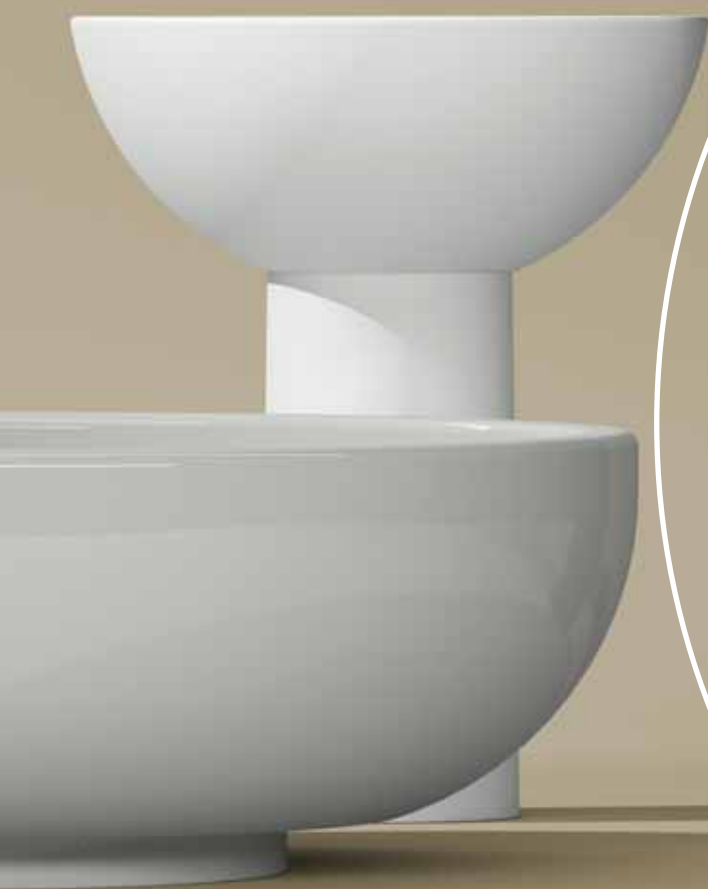

# Fonte Fontana

**Fontana**

art. FN135 - ø 135 x h 44 cm

Fonte è un ampio lavabo sostenuto da una colonna centrale, che cita forme e proporzioni delle fontane da giardino dell'Ottocento, ma richiama alla memoria anche l'iconografia, carica di suggestioni simboliche, delle fonti battesimali. Il lavabo viene proposto anche in una versione da appoggio, di dimensioni più contenute, che può essere posizionato su tutte le panche della collezione Flaminia. La linea è completata da Fontana, un'ampio bacino in Pietraluce, che può essere utilizzato sia come accogliente vasca da bagno, sia come pratica e suggestiva doccia, corredata da un sistema di tende in materiale idrorepellente con struttura telescopica in acciaio inox lucidato.

## Fonte 50

art. FN50L - ø 50 x h 20 cm

**Fontana** \_ Pietraluce Carbone  
art. FN135 - ø 135 x h 44 cm

**Fontana** \_ Pietraluce Nero  
art. FN135 - ø 135 x h 44 cm

Fonte is a spacious washbasin supported by a central column imitating the shapes and proportions of garden fountains of the 1800s, but also has something iconographic about it, packed with symbolic suggestions of baptismal fonts. The washbasin is also offered in a smaller bench version that can be placed on any of the benches in the Flaminia collection. The line is completed by Fontana, a spacious basin in Pietraluce that can be used as a comfortable bathtub or a practical and inspiring shower, that comes with curtains in water-repellent material with telescopic structure in polished stainless steel.