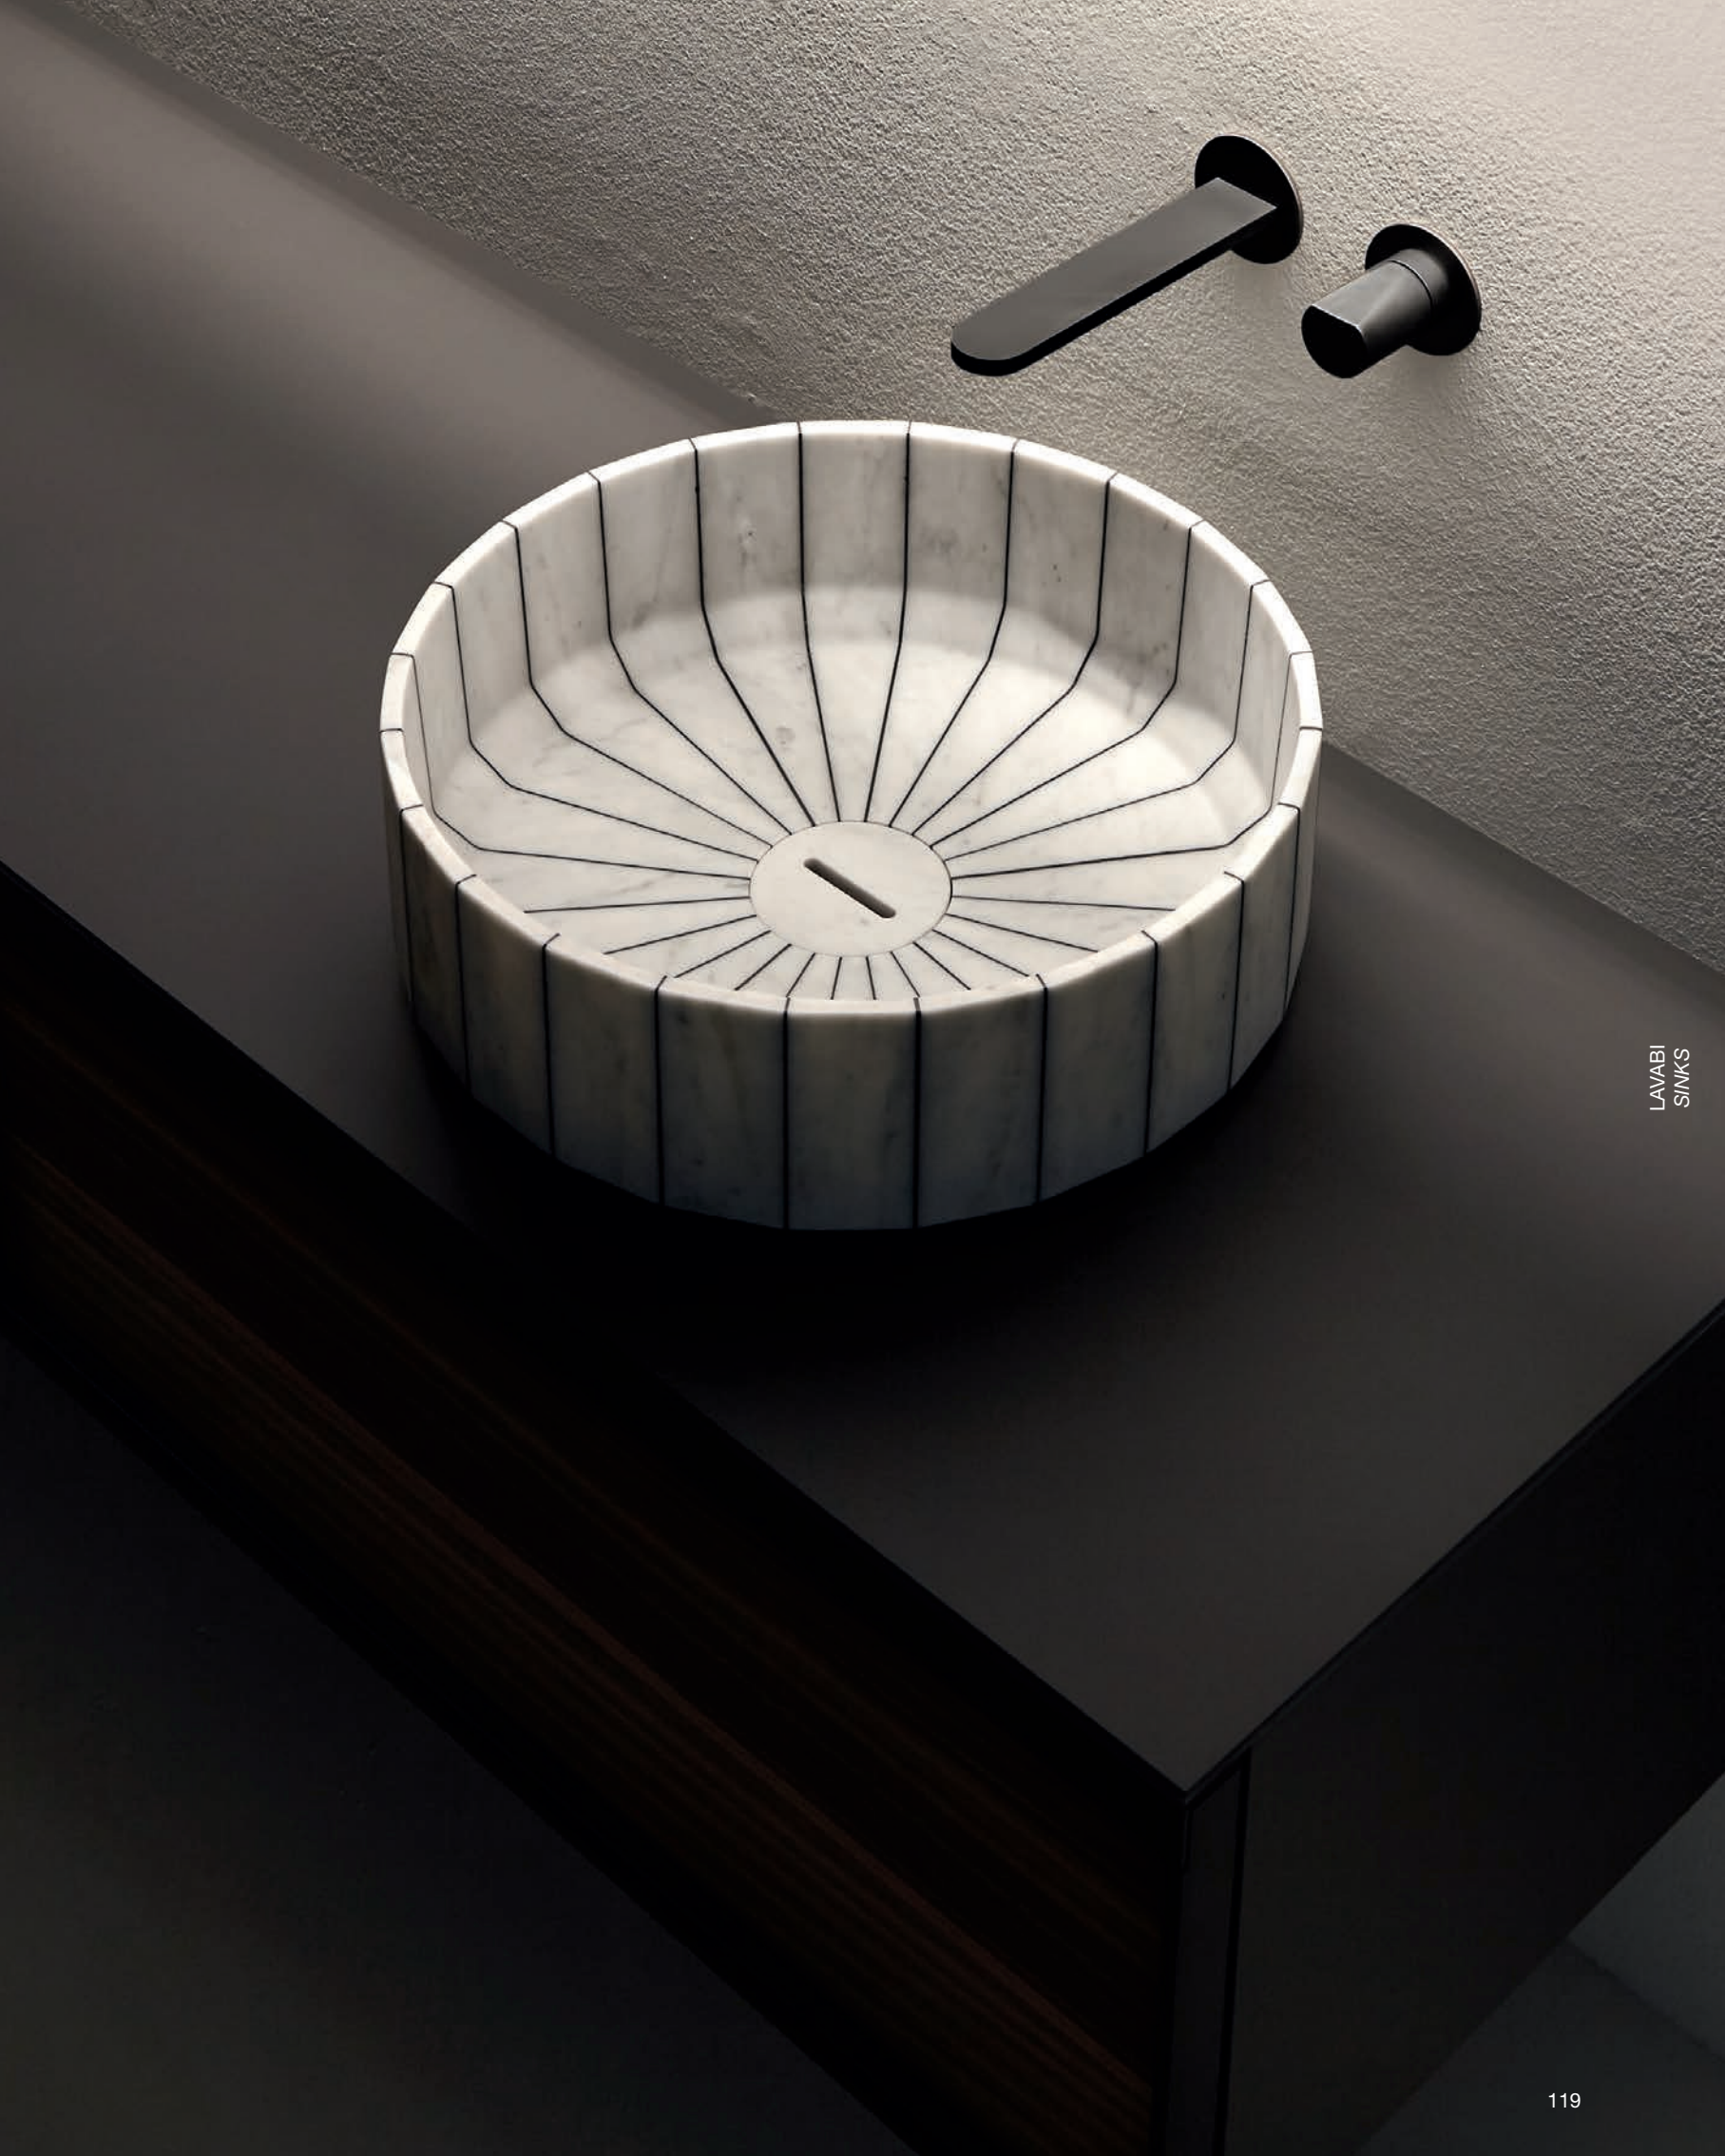

LAVABI
SINKS