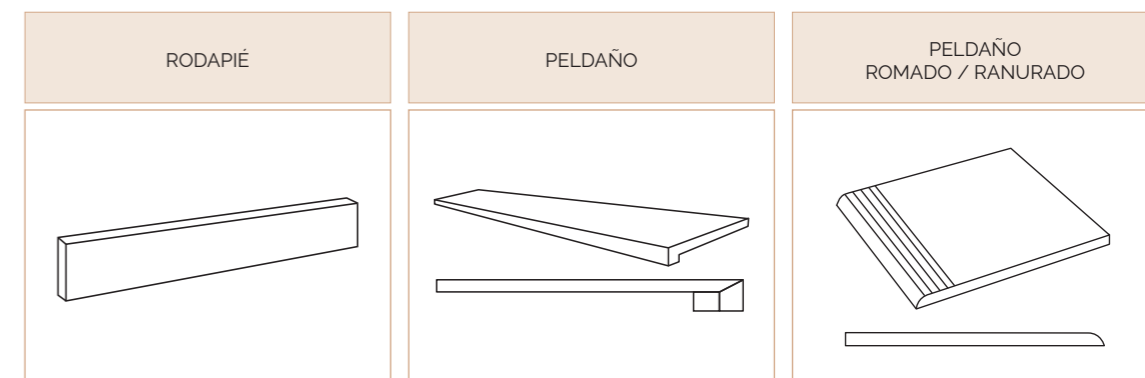

Forest White

Forest Blue

Forest Grey

Forest Dark

Forest Coffee

Forest Brown

**Piezas complementarias**  
Complementary Tiles / Pièces Complémentaires

**Formatos / Formats**

	Formato	Precio	Pz/cj	Pz/pl	M²/cj	M²/pl	Cj/pl	Kg/cj	Kg/Total
	10x60	PS-182	17	952	1,02	57,12	56	21,65	1232,4
		Porcelain	10x60 3.94"x23.62"						