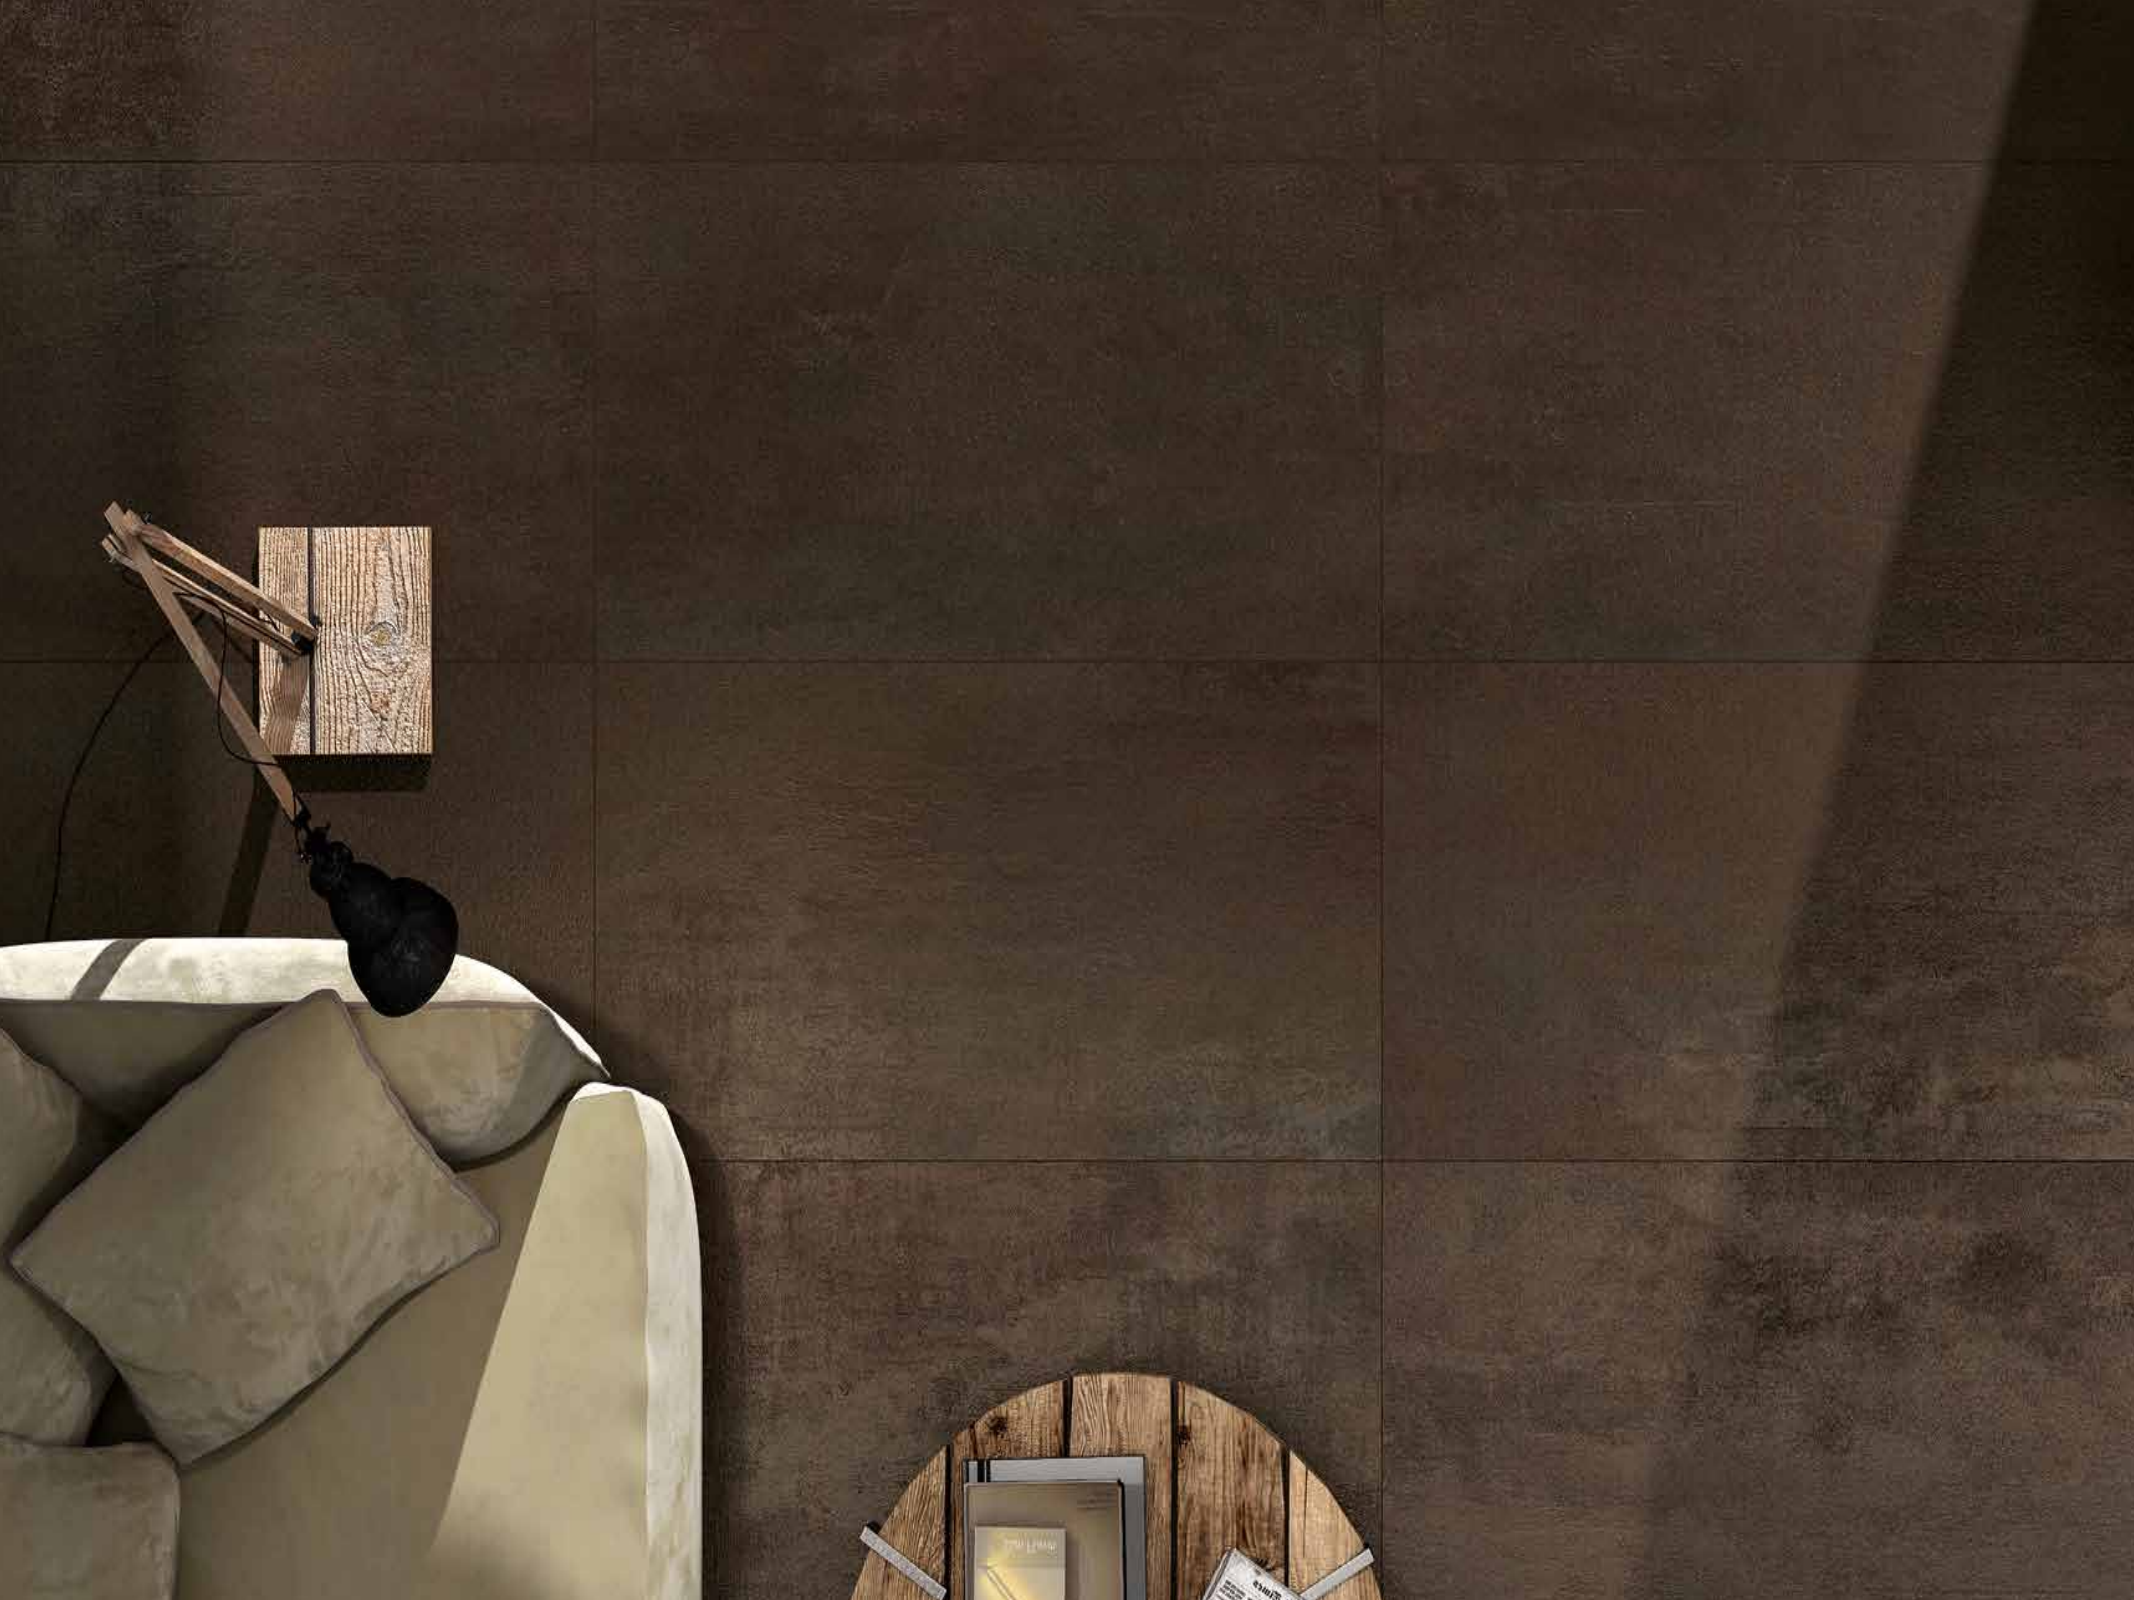

FORGE METAL

NovaBell[®]
Ceramiche Gruppo Bellei

FORGE METAL

cm. 60x120
inch. 23⁵/₈x47¹/₄

60x120 - 23⁵/₈x47¹/₄
FRG 92RT Dark Rettificato

60x120 - 23⁵/₈x47¹/₄
FRG 82RT Inox Rettificato

60x120 - 23⁵/₈x47¹/₄
FRG 12RT Alluminio Rettificato