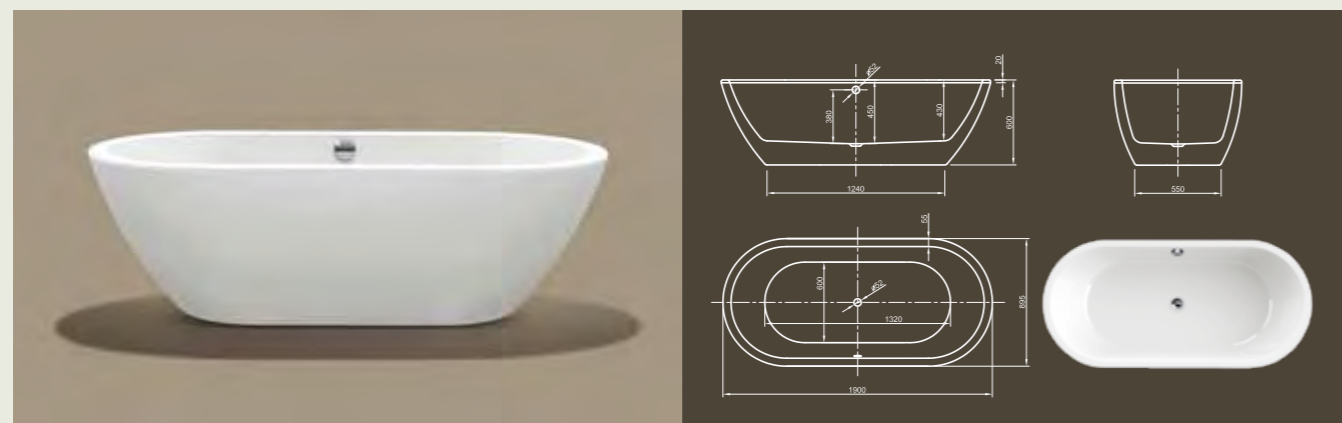

## FORM

**Элегантность!** Исключительный дизайн для получения потрясающего удовольствия от принятия ванны.

Технические характеристики	
Арт. №	0100-087
Цвет	Белый
Размер	1900 x 900 x 600 мм (Д x Ш x В)
Вес	53 кг
Объем	275 л
Слив-перелив	Система Click-Clack, цвет хром, установлено на заводе производителе

## CLUB

**Вершина ванн!** Этой современной круглой ванне самое место в вашей ванной комнате. Насладитесь принятием ванны и сгладьте острые углы вашего дня!

Технические характеристики	
Арт. №	0100-075
Цвет	Белый
Размер	1600 x 620 мм (Д x Ш x В)
Вес	66 кг
Объем	275 л
Слив-перелив	Система Click-Clack, цвет хром, установлено на заводе производителе

## OVAL

**Овальные впечатления!** Благодаря овальным основным формам и элегантным изгибам эта ванна в современном стиле предлагает высокий уровень комфорта при принятии ванны.

Технические характеристики	
Арт. №	0100-080
Цвет	Белый
Размер	1800 x 950 x 625 мм (Д x Ш x В)
Вес	50 кг
Объем	225 л
Слив-перелив	Система Click-Clack, цвет хром, установлено на заводе производителе