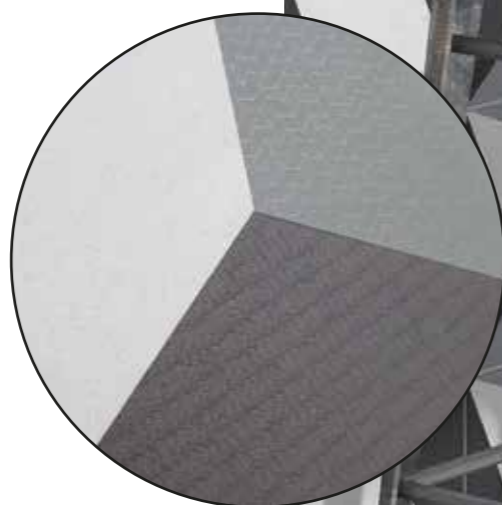

DECOR FORMA 20x20 cm

20x20 cm
8"x8"

Porcelánico
Porcelain

Pavimento
Floor Tiles

Revestimiento
Wall Tiles

Mate
Matt

Canto recto
Straight edge

Modelo / Model

Decor Forma Black

Rev. Decor Forma Black 20x20cm _ 8"x8"
Pav. Fuji Perla 20x20cm _ 8"x8"