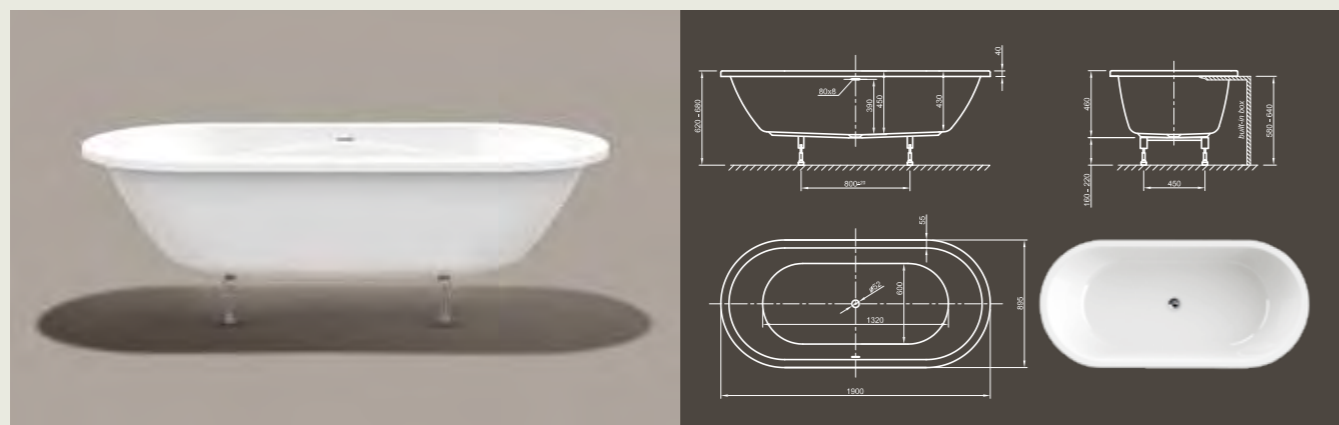

FORM FIT

Элегантность! Исключительный дизайн для получения потрясающего удовольствия от принятия ванны.

Технические характеристики	
Арт. №	0400-287
Цвет	Белый
Размер	1900 x 900 x 600 мм (Д x Ш x В)
Вес	38 кг
Объем	275 л
Слив-перелив	Щелевой перелив и система Click-Clack, цвет хром, установлено на заводе производителе
Ножки	Специальная система каркаса с регулируемыми ножками, установлено на заводе производителе

Для выбора дальнейших вариантов см. стр. 50