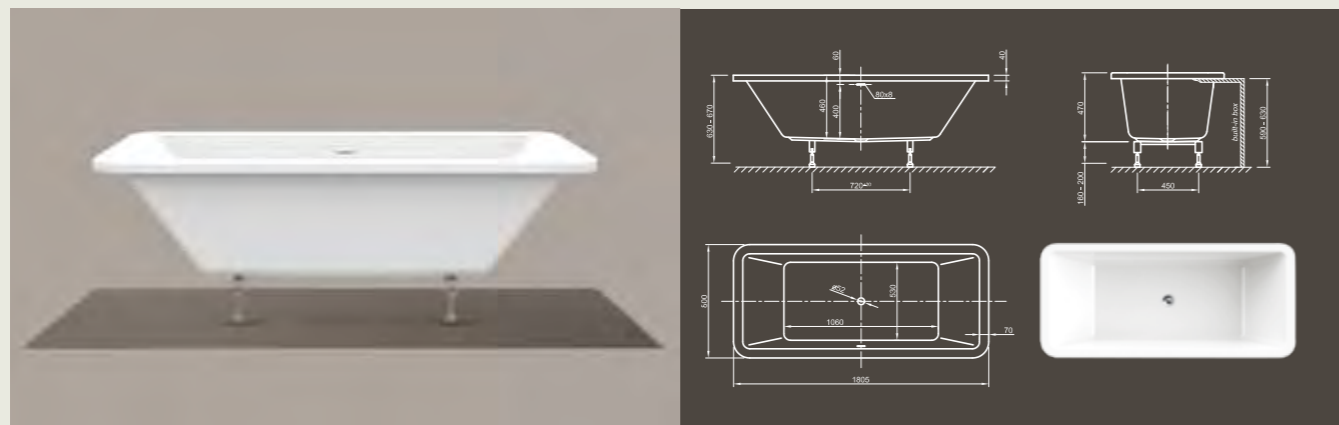

MOOD FIT

Хорошее настроение в прямых линиях! Эта прямоугольная пуристическая ванна современного стиля, с плоскими и коническими краями, предлагает оптимальный комфорт.

Технические характеристики	
Арт. №	0400-285
Цвет	Белый
Размер	1800 x 800 x 600 мм (Д x Ш x В)
Вес	33 кг
Объем	230 л
Слив-перелив	Щелевой перелив и система Click-Clack, цвет хром, установлено на заводе производителе
Ножки	Специальная система каркаса с регулируемыми ножками, установлено на заводе производителе

Для выбора дальнейших вариантов см. стр. 50