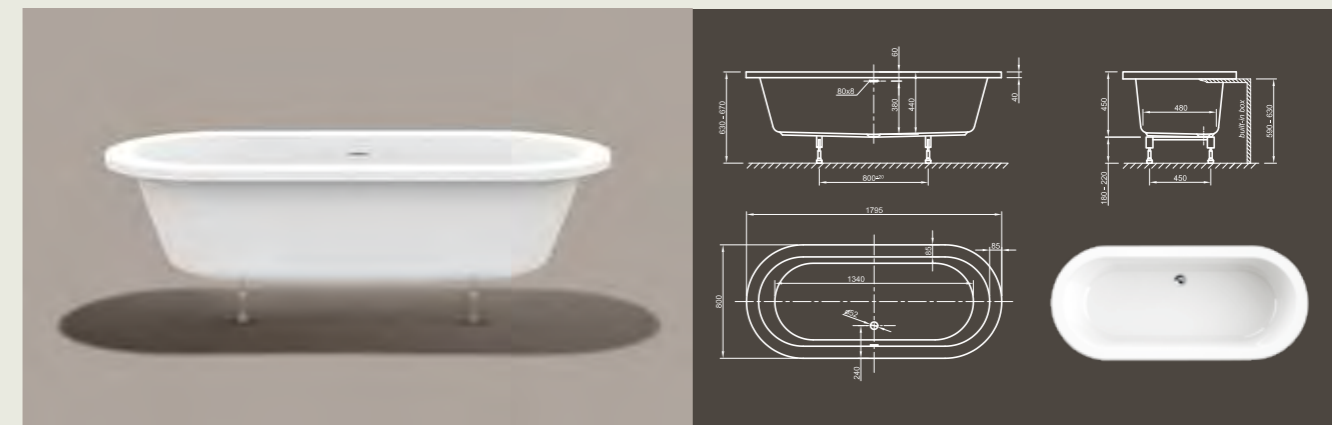

## MOOD FIT

**Хорошее настроение в прямых линиях!** Эта прямоугольная пуристическая ванна современного стиля, с плоскими и коническими краями, предлагает оптимальный комфорт.

Технические характеристики	
Арт. №	0400-285
Цвет	Белый
Размер	1800 x 800 x 600 мм (Д x Ш x В)
Вес	33 кг
Объем	230 л
Слив-перелив	Щелевой перелив и система Click-Clack, цвет хром, установлено на заводе производителе
Ножки	Специальная система каркаса с регулируемыми ножками, установлено на заводе производителе

Технические характеристики	
Арт. №	0400-282
Цвет	Белый
Размер	1800 x 800 x 600 мм (Д x Ш x В)
Вес	34 кг
Объем	230 л
Слив-перелив	Щелевой перелив и система Click-Clack, цвет хром, установлено на заводе производителе
Ножки	Специальная система каркаса с регулируемыми ножками, установлено на заводе производителе

## FORM FIT

**Элегантность!** Исключительный дизайн для получения потрясающего удовольствия от принятия ванны.

Технические характеристики	
Арт. №	0400-287
Цвет	Белый
Размер	1900 x 900 x 600 мм (Д x Ш x В)
Вес	38 кг
Объем	275 л
Слив-перелив	Щелевой перелив и система Click-Clack, цвет хром, установлено на заводе производителе
Ножки	Специальная система каркаса с регулируемыми ножками, установлено на заводе производителе

Технические характеристики	
Арт. №	0400-268
Цвет	Белый
Размер	1800 x 800 x 600 мм (Д x Ш x В)
Вес	34 кг
Объем	230 л
Слив-перелив	Щелевой перелив и система Click-Clack, цвет хром, установлено на заводе производителе
Ножки	Специальная система каркаса с регулируемыми ножками, установлено на заводе производителе