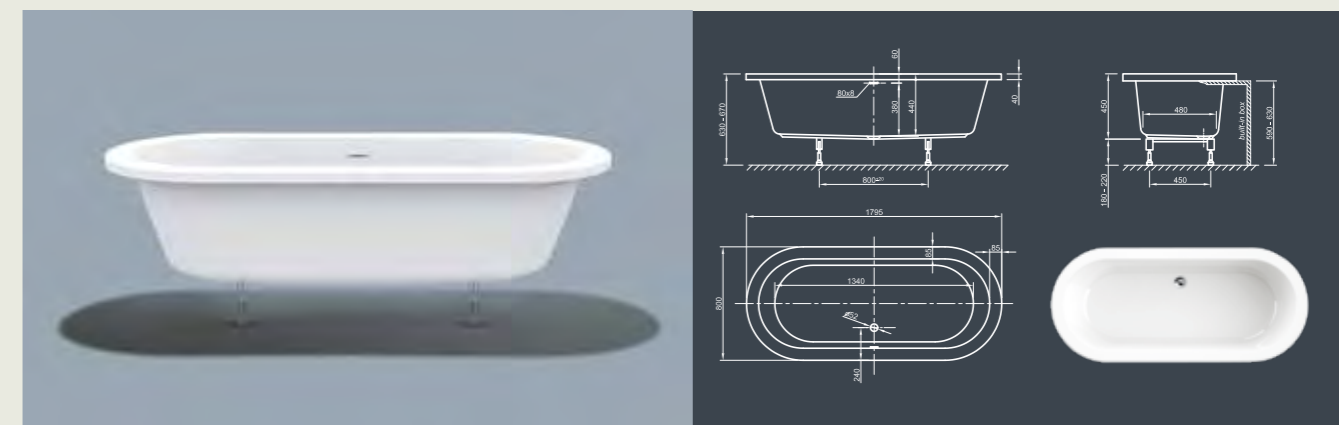

# MOOD FIT SPA

**Хорошее настроение в прямых линиях!** Эта прямоугольная пуристическая ванна современного стиля, с плоскими и коническими краями, предлагает оптимальный комфорт.

Технические характеристики	
Арт. №	0200-285
Цвет	Белый
Размер	1800 x 800 x 600 мм (Д x Ш x В)
Вес	58 кг макс. вес (в зависимости от конфигурации)
Объем	230 л
Слив-перелив	Щелевой перелив и система Click-Clack, цвет хром, установлено на заводе производителе
Ножки	Специальная система каркаса с регулируемыми ножками, установлено на заводе производителе

# COOL FIT SPA

**Комфорт Cool!** Вдохновленная прошлым столетием, эта ванна современного стиля эргономично передает классический дизайн ванны в духе времени. Ее уникальная форма создает глубокое ощущение уюта и приглашает расслабиться.

Технические характеристики	
Арт. №	0200-282
Цвет	Белый
Размер	1800 x 800 x 600 мм (Д x Ш x В)
Вес	59 кг макс. вес (в зависимости от конфигурации)
Объем	230 л
Слив-перелив	Щелевой перелив и система Click-Clack, цвет хром, установлено на заводе производителе
Ножки	Специальная система каркаса с регулируемыми ножками, установлено на заводе производителе

# FORM FIT SPA

**Элегантность!** Исключительный дизайн для получения потрясающего удовольствия от принятия ванны.

Технические характеристики	
Арт. №	0200-287
Цвет	Белый
Размер	1900 x 900 x 600 мм (Д x Ш x В)
Вес	63 кг макс. вес (в зависимости от конфигурации)
Объем	275 л
Слив-перелив	Щелевой перелив и система Click-Clack, цвет хром, установлено на заводе производителе
Ножки	Специальная система каркаса с регулируемыми ножками, установлено на заводе производителе