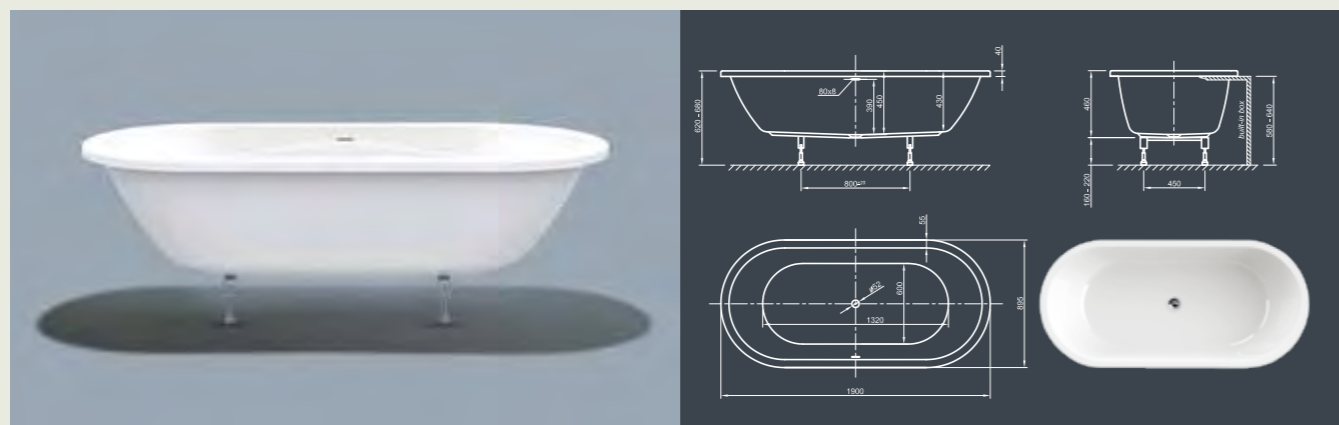

FORM FIT SPA

Элегантность! Исключительный дизайн для получения потрясающего удовольствия от принятия ванны.

Технические характеристики	
Арт. №	0200-287
Цвет	Белый
Размер	1900 x 900 x 600 мм (Д x Ш x В)
Вес	63 кг макс. вес (в зависимости от конфигурации)
Объем	275 л
Слив-перелив	Щелевой перелив и система Click-Clack, цвет хром, установлено на заводе производителе
Ножки	Специальная система каркаса с регулируемыми ножками, установлено на заводе производителе

Для выбора дальнейших вариантов см. стр. 70