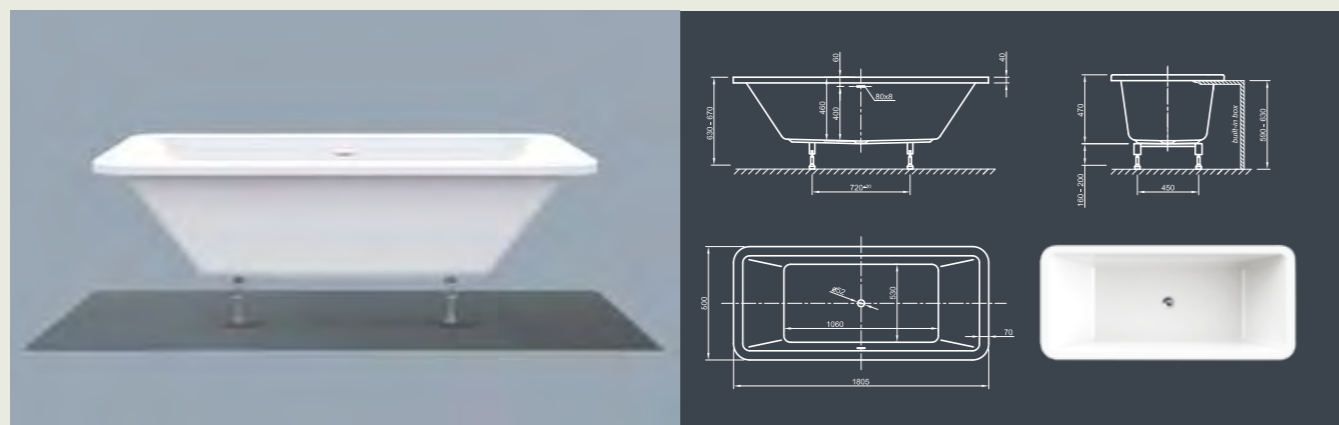

MOOD FIT SPA

Хорошее настроение в прямых линиях! Эта прямоугольная пуристическая ванна современного стиля, с плоскими и коническими краями, предлагает оптимальный комфорт.

Технические характеристики	
Арт. №	0200-285
Цвет	Белый
Размер	1800 x 800 x 600 мм (Д x Ш x В)
Вес	58 кг макс. вес (в зависимости от конфигурации)
Объем	230 л
Слив-перелив	Щелевой перелив и система Click-Clack, цвет хром, установлено на заводе производителе
Ножки	Специальная система каркаса с регулируемыми ножками, установлено на заводе производителе

Для выбора дальнейших вариантов см. стр. 70