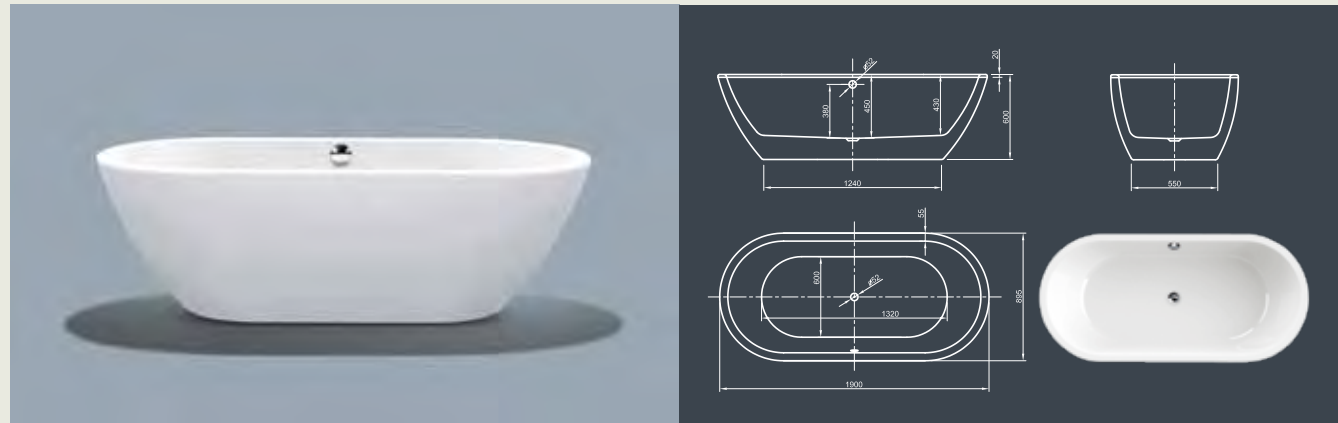

FORM SPA

Элегантность! Исключительный дизайн для получения потрясающего удовольствия от принятия ванны.

Технические характеристики	
Арт. №	0200-087
Цвет	Белый
Размер	1900 x 900 x 600 мм (Д x Ш x В)
Вес	93 кг макс. вес (в зависимости от конфигурации)
Объем	275 л
Слив-перелив	Система Click-Clack, цвет хром, установлено на заводе производителе

Для выбора дальнейших вариантов см. стр. 62

MOOD SPA

Хорошее настроение в прямых линиях! Эта прямоугольная пуристическая ванна современного стиля, с плоскими и коническими краями, предлагает оптимальный комфорт.

Технические характеристики	
Арт. №	0200-085
Цвет	Белый
Размер	1800 x 800 x 600 мм (Д x Ш x В)
Вес	92 кг макс. вес (в зависимости от конфигурации)
Объем	230 л
Слив-перелив	Система Click-Clack, цвет хром, установлено на заводе производителе

Технические характеристики	
Арт. №	0200-084
Цвет	Белый
Размер	1700 x 800 x 600 мм (Д x Ш x В)
Вес	88 кг макс. вес (в зависимости от конфигурации)
Объем	200 л
Слив-перелив	Щелевой перелив и система Click-Clack, цвет хром, установлено на заводе производителе