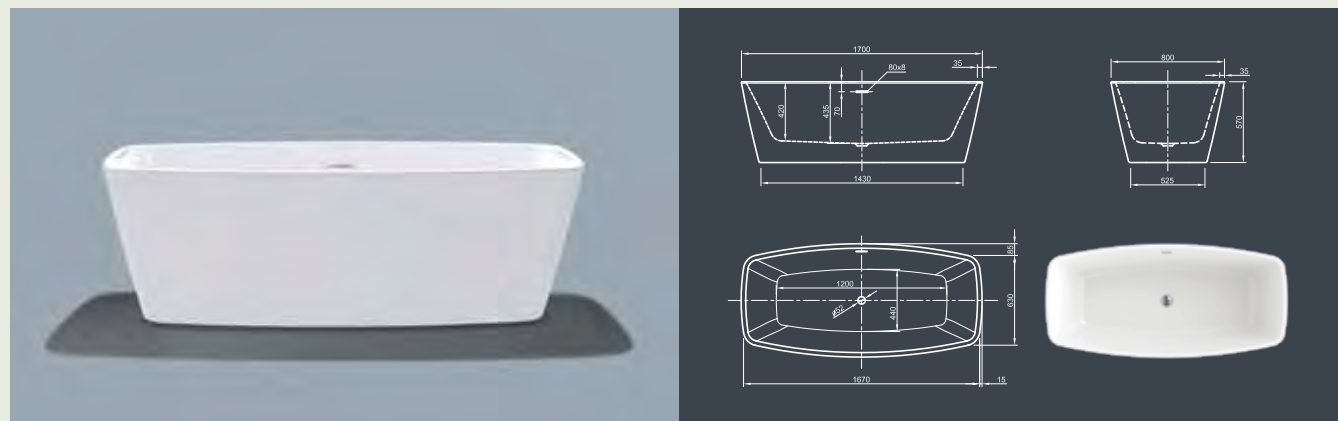

CUBE SPA

Пуризм в чистом виде! Воплощение выдающегося и чистого дизайна приглашает вас в принять роскошную ванну. Насладитесь минимализмом и пуризмом этого дизайна ванны!

Технические характеристики	
Арт. №	0200-084
Цвет	Белый
Размер	1700 x 800 x 600 мм (Д x Ш x В)
Вес	88 кг макс. вес (в зависимости от конфигурации)
Объем	200 л
Слив-перелив	Щелевой перелив и система Click-Clack, цвет хром, установлено на заводе производителе

Для выбора дальнейших вариантов см. стр. 62