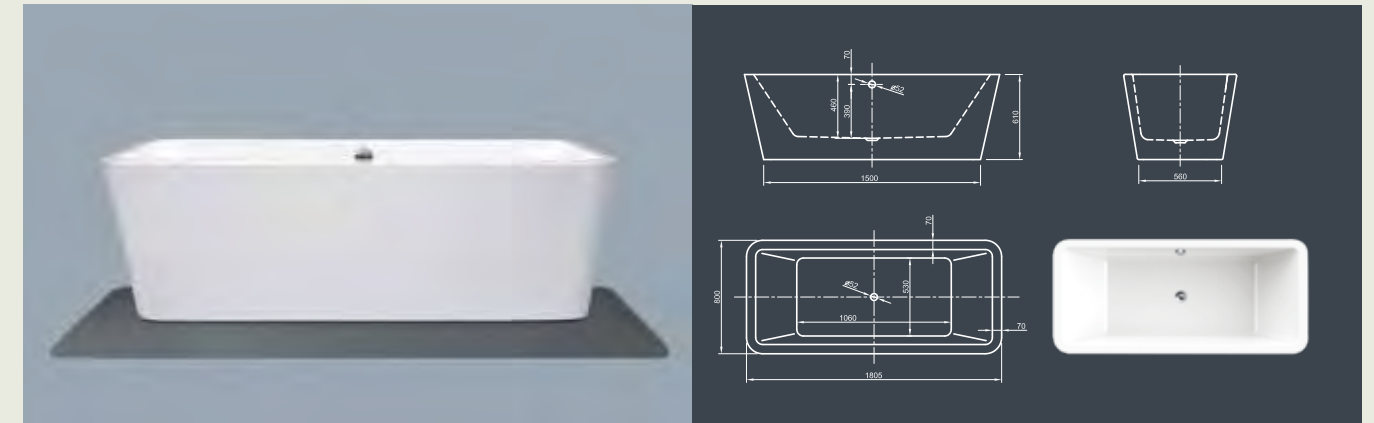

MOOD SPA

Хорошее настроение в прямых линиях! Эта прямоугольная пуристическая ванна современного стиля, с плоскими и коническими краями, предлагает оптимальный комфорт.

Технические характеристики	
Арт. №	0200-085
Цвет	Белый
Размер	1800 x 800 x 600 мм (Д x Ш x В)
Вес	92 кг макс. вес (в зависимости от конфигурации)
Объем	230 л
Слив-перелив	Система Click-Clack, цвет хром, установлено на заводе производителе

Для выбора дальнейших вариантов см. стр. 62