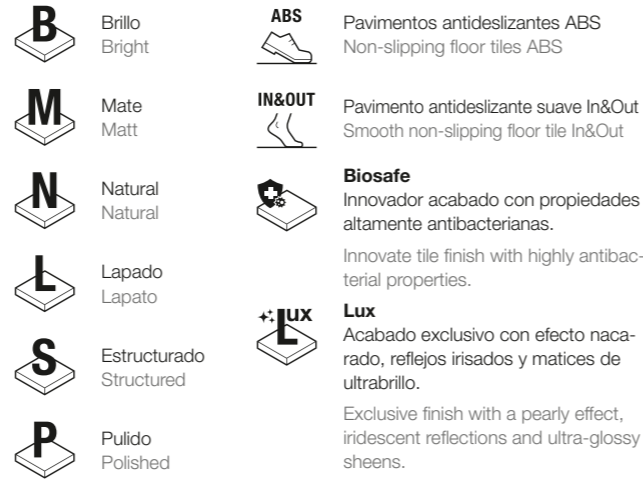

Acabado superficial / Surface finish

Grupos de utilización / Usage groups

Propiedades antideslizantes / Non-slip properties

Clase CTE (ENV 12633)	Valores de rampa Ramp values	Piés descalzos Barefoot
C1 Clase 1	R9	A
C2 Clase 2	R10	B
C3 Clase 3	R11	C