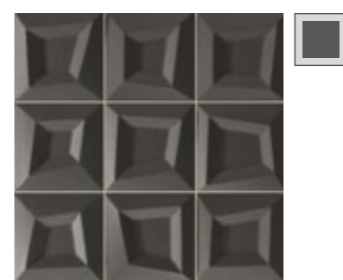

FRAME

33x33 cm 13"x13"

Frame Blanco 33x33 cm. · 13"x13"

Frame Negro 33x33 cm. · 13"x13"

Wall Tile

Características Técnicas / Technical Characteristics

Porcelánico
Porcelain tile

FRAME
BLANCO

FRAME
ORO

FRAME
ANTRACITA

FRAME
NEGRO

FRAME

33x33 cm 13"x13"

Frame Antracita 33x33 cm. · 13"x13"

FRAME BLANCO
33x33 cm. · 13"x13" K-30

FRAME ORO
33x33 cm. · 13"x13" CK-45

FRAME ANTRACITA
33x33 cm. · 13"x13" CK-45

FRAME NEGRO
33x33 cm. · 13"x13" K-30

1.5 mm junta mínima entre piezas
Minimum 1.5 mm joint between pieces

PAVIMENTO SUGERIDO

SUGGESTED FLOOR TILE

Diamond City Black
Pág. 52-57