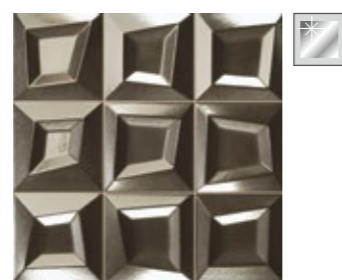

FRAME
ORO

FRAME
ANTRACITA

FRAME
NEGRO

FRAME

33x33 cm 13"x13"

Frame Antracita 33x33 cm. · 13"x13"

FRAME BLANCO
33x33 cm. · 13"x13" K-30

FRAME ORO
33x33 cm. · 13"x13" CK-45

FRAME ANTRACITA
33x33 cm. · 13"x13" CK-45

FRAME NEGRO
33x33 cm. · 13"x13" K-30

1.5 mm junta mínima entre piezas
Minimum 1.5 mm joint between pieces

PAVIMENTO SUGERIDO

SUGGESTED FLOOR TILE

Diamond City Black
Pág. 52-57