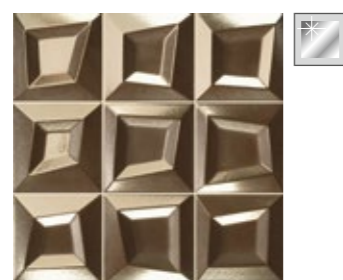

FRAME
ORO

FRAME
ANTRACITA

FRAME
NEGRO

FRAME

33x33 cm 13"x13"

Frame Antracita 33x33 cm. · 13"x13"

FRAME BLANCO
33x33 cm. · 13"x13" K-30

FRAME ORO
33x33 cm. · 13"x13" CK-45