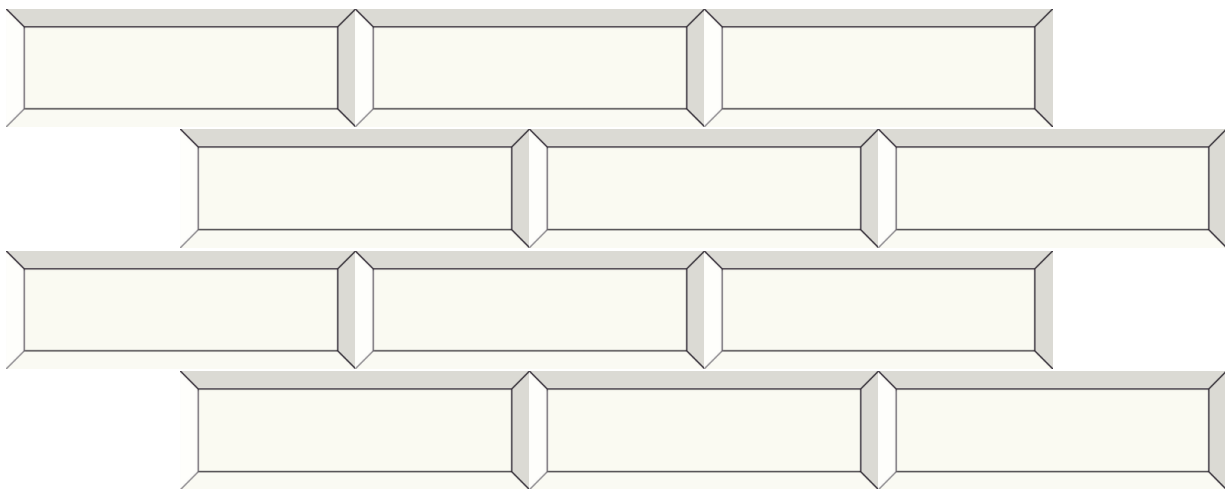

ALMERA
CERAMIC

FRAME

*
FRAME 7,5x22,5

*біла глина, поверхня глянсова

FRAME 7,5x22,5