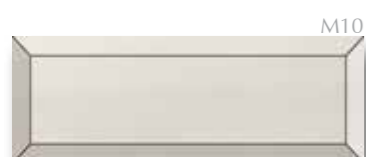

FRAME 7,5x22,5 cm

7,5x22,5 cm
3"x9"

Pasta Blanca
White Body

Revestimiento
Wall Tiles

Brillo
Gloss

Canto recto
Straight edge

Modelo / Model

Frame White

Frame Pink

Frame Bone

Frame Turquesa

Frame Taupe

Frame Pearl

Frame Grey

Rev. Frame White 7,5x22,5cm _ 3"x9"

FRAME BLURRED 7,5x22,5 cm

7,5x22,5 cm
3"x9"

Pasta Blanca
White Body

Revestimiento
Wall Tiles

Brillo
Gloss

Canto recto
Straight edge

Modelo / Model

Frame White

Frame Blurred Grey