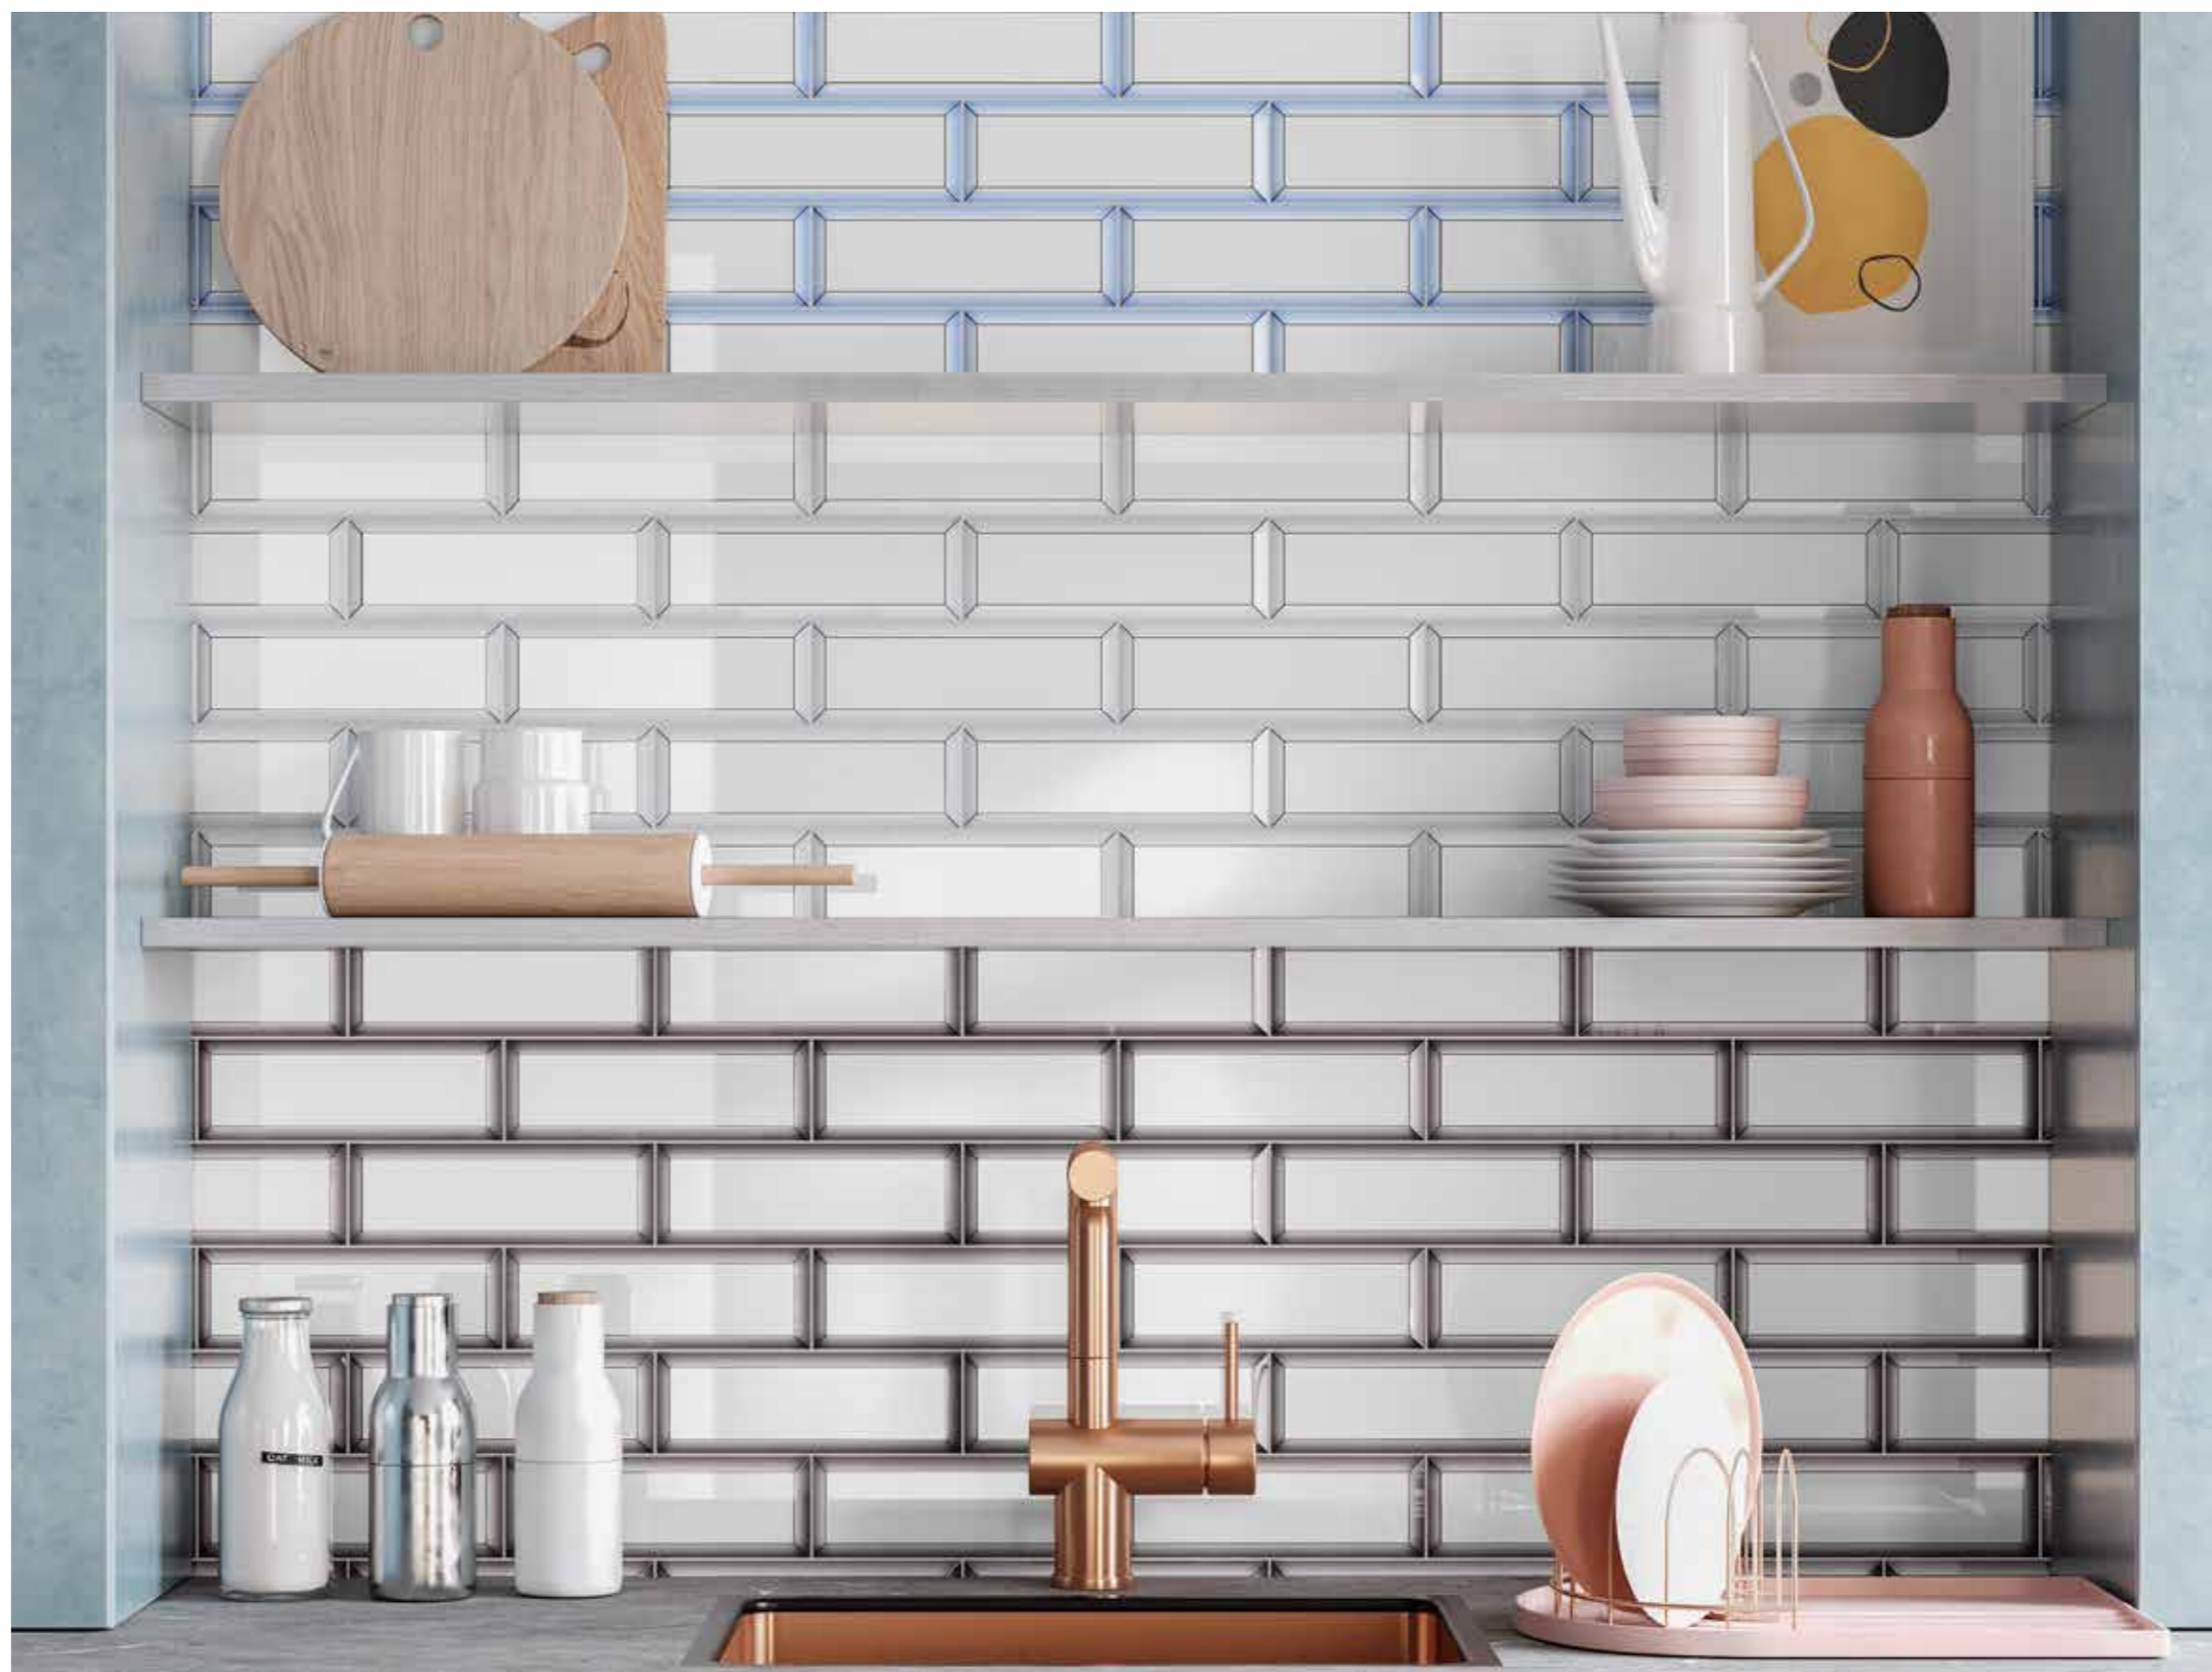

FRAME BLURRED 7,5x22,5 cm

7,5x22,5 cm
3"x9"

Pasta Blanca
White Body

Revestimiento
Wall Tiles

Brillo
Gloss

Canto recto
Straight edge

Modelo / Model

Rev. Frame Blurred Blue 7,5x22,5cm _ 3"x9" | Frame Blurred Grey 7,5x22,5cm _ 3"x9"
| Frame Blurred Black 7,5x22,5cm _ 3"x9"