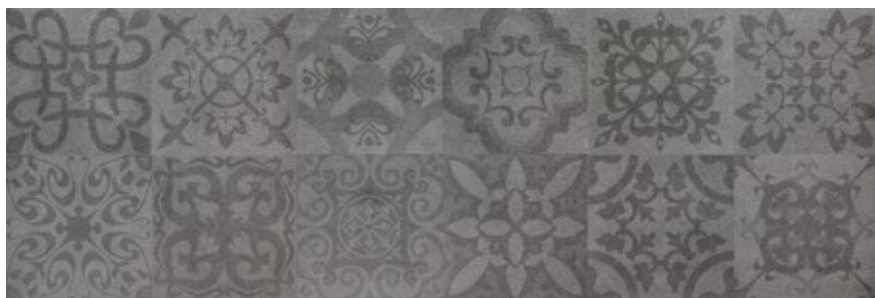

PERFIL FRAME DARK

V3960368 - 100203916 - G97

1.5x100 cm (x15.0 mm) 5/8"x39 1/2"