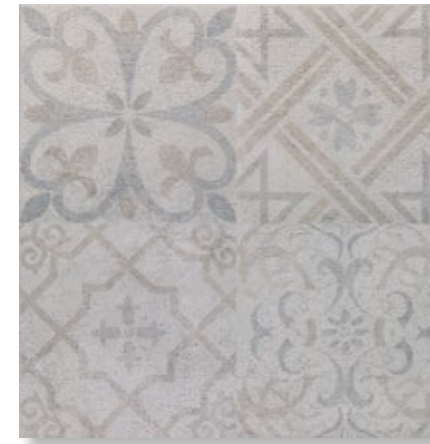

FRAME

Gres Porcelánico Rectificado / Color Masa
Rectified Porcelain Tiles / Coloured Biscuit

DECO FRAME CLEAR

V5590739 - 100202066 - G359

59.6x59.6 cm (x10.5 mm) 23 1/2"x23 1/2"

Butech - Recomendación junta Recommends joint
colorstuk rapid n manhattan B22502002 - 100004295