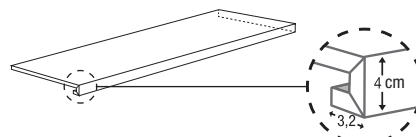

* **angolare CR DX naturale rett.**
33,3x120 (13"x47")
7654606 bianco nat. rett.
7654626 perla nat. rett.
7654636 taupe nat. rett.
7658447 grigio nat. rett.
2

gradone CR lucido rett.
33,3x120 (13"x47")
7659074 bianco luc. rett.
7659098 perla luc. rett.
7659088 taupe luc. rett.
7658499 grigio luc. rett.
4

angolare CR SX lucido rett.
33,3x120 (13"x47")
7659077 bianco luc. rett.
7659097 perla luc. rett.
7659087 taupe luc. rett.
7658497 grigio luc. rett.
2

angolare CR DX lucido rett.
33,3x120 (13"x47")
7659076 bianco luc. rett.
7659096 perla luc. rett.
7659086 taupe luc. rett.
7658496 grigio luc. rett.
2

IMBALLI packing - emballages - verpackung - УПАКОВКА

F.TO NOMINALE / NOMINAL SIZE	mm.	PCS / BOX	M2 / BOX	BOX / PLT	M2 / PLT	KG. / PLT
60x120 rett.	9	2	1,44	36	51,84	1026
60x60 rett.	9	3	1,08	40	43,20	860
30x60 rett.	9	7	1,26	40	50,40	960
30x30 mosaico	9	11	1	30	30	570