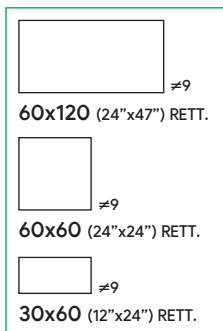

FORMATI sizes - formats - format - ФОРМАТЫ

formati modulari

ROC > pag. 52

ROC 2GM > pag. 234