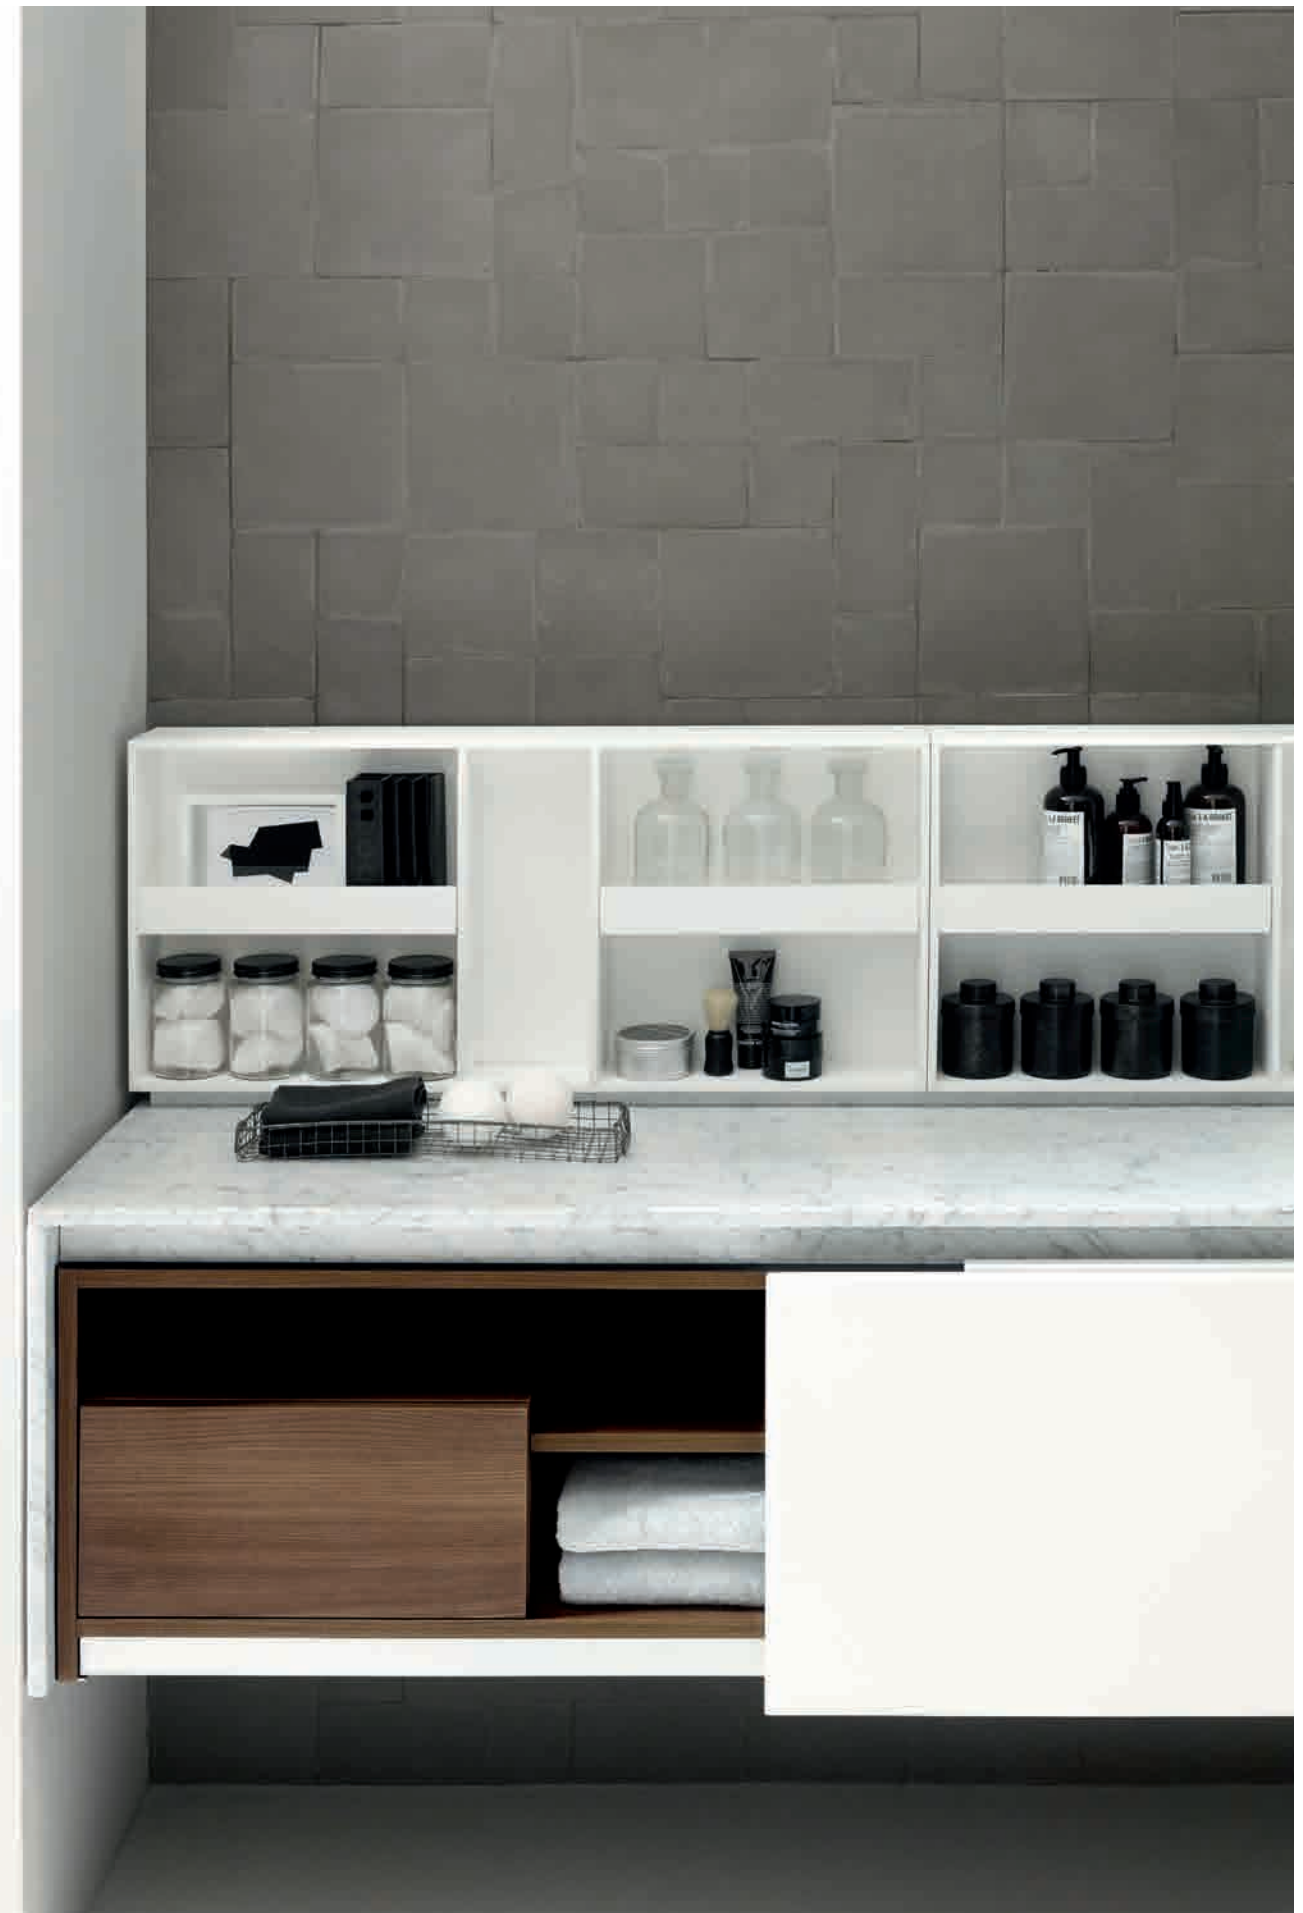

Free Zone / CRS Boffi 2017
mobili cabinets

Upper / P. Lissoni + CRS Boffi 2018
contenitori a giorno open faced units

Sabbia / N. Fukasawa 2008
lavabi washbasins

Eclipse / Studiocharlie 2014
rubinetti taps

Solstice / P. Lissoni 2017
specchio mirror

L.O.P. / CRS Boffi 2009/2012
lampada lamp

T.54 / Fratelli Monti 1954
Archivio Storico Bonacina 1889
DePadova
poltrona armchair