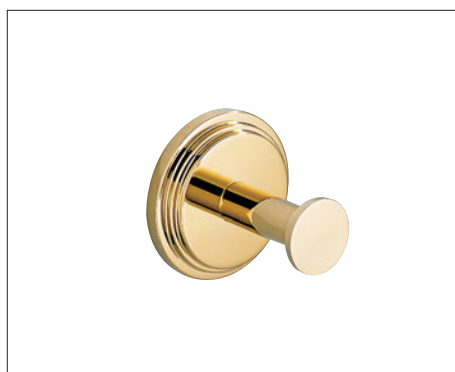

Déclinée pour le lavabo, la douche et la baignoire avec une ligne d'accessoires coordonnés, cette collection est disponible dans un large choix de finitions, parmi lesquelles le chrome, l'or, l'or pâle, le nickel, l'argent rhodié ou encore l'or rose.

Mirroring the Frivole collection, Froufrou transports us into the same boudoir universe. With a gilded décor on the porcelain, this collection takes on a baroque-chic allure.

Available for basins, showers and baths, with a coordinated accessories line, this series is available in a wide choice of finishes, including chrome, gold, soft gold, nickel, rhodium silver and rose gold.

COLLECTION

FROUFROU

Ref. G2N.151

Mélangeur de lavabo 3 trous
Rim mounted 3-hole basin mixer

Ref. G2N.5100B

Garniture pour mitigeur thermostatique
Trim for thermostat

Ref. G2N.543M

Porte-papier
Paper roll holder

COLLECTION

FROUFROU
À MANETTES

Ref. G2P.151

Mélangeur de lavabo 3 trous
Rim mounted 3-hole basin mixer

Ref. G2P.517

Porte-peignoir
Robe hook ball

Ref. G2P.5100B

Garniture pour mitigeur thermostatique
Trim for thermostat