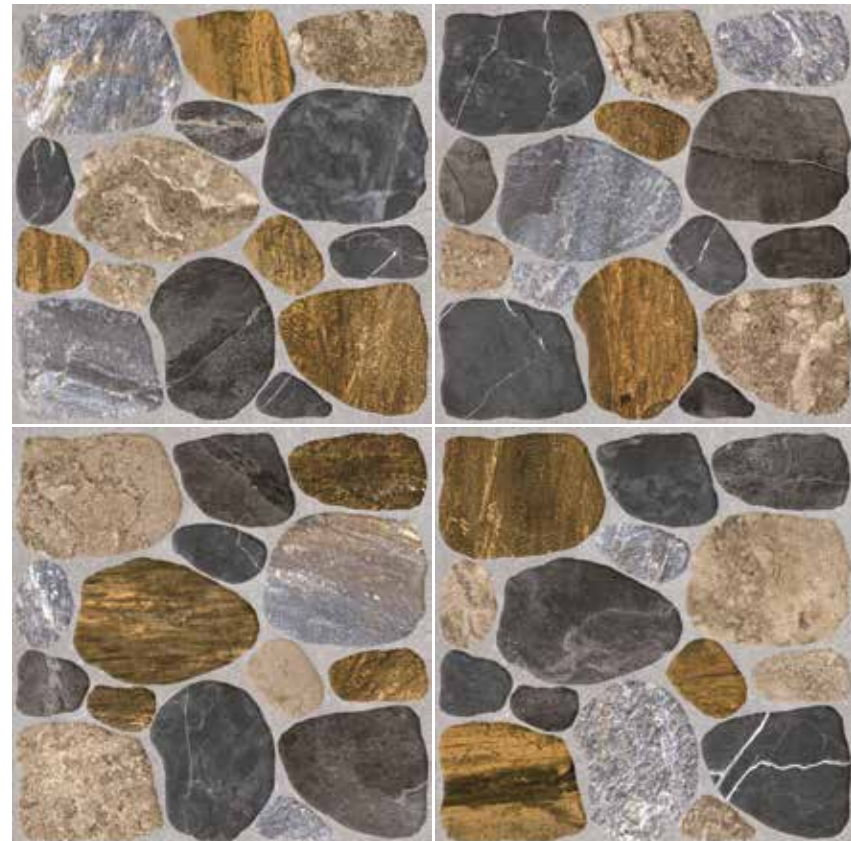

# FUJI

RED BODY

Sizes / Formatos

M09

45x45 /  
18"x18"

Shade Variation / Variación Gráfica

BEIGE

GRIS

MIX

TERRA