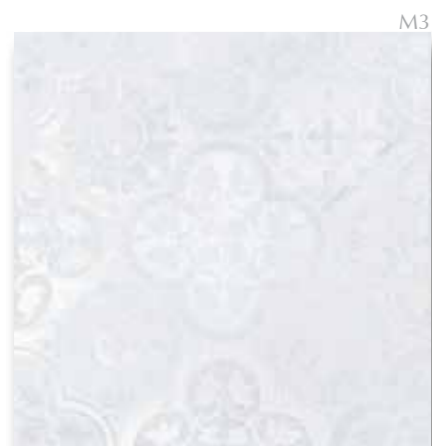

FUJI 20x20 cm

20x20 cm
8"x8"

Porcelánico
Porcelain

Pavimento
Floor Tiles

Revestimiento
Wall Tiles

Mate
Matt

Canto recto
Straight edge

Modelo / Model

Decor Fuji Perla

Fuji Perla

Rev. Fuji Perla 20x20cm _ 8"x8"
Pav. Decor Fuji Perla 20x20cm _ 8"x8"