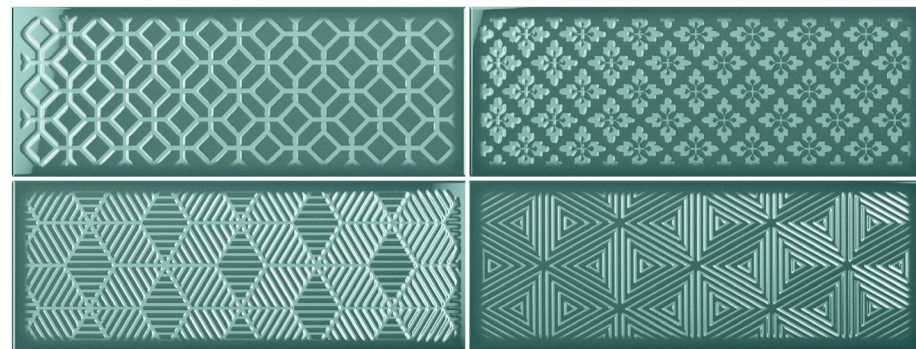

FULHAM

GLOSSY WALL TILE · 15x40 / 6" x 16"

Fulham Decor
15x40*
(Variedad gráfica | 4 diseños diferentes)
* Disponible en todos los colores / Available in all colors

FORMATO	PIEZAS / CAJA	PESO / CAJA	M₂ / CAJA	CAJA / PALET	M₂ / PALET	PESO / PALET
15 x 40 - 6" x 16"	15	15,87	0,90	52	46,80	825