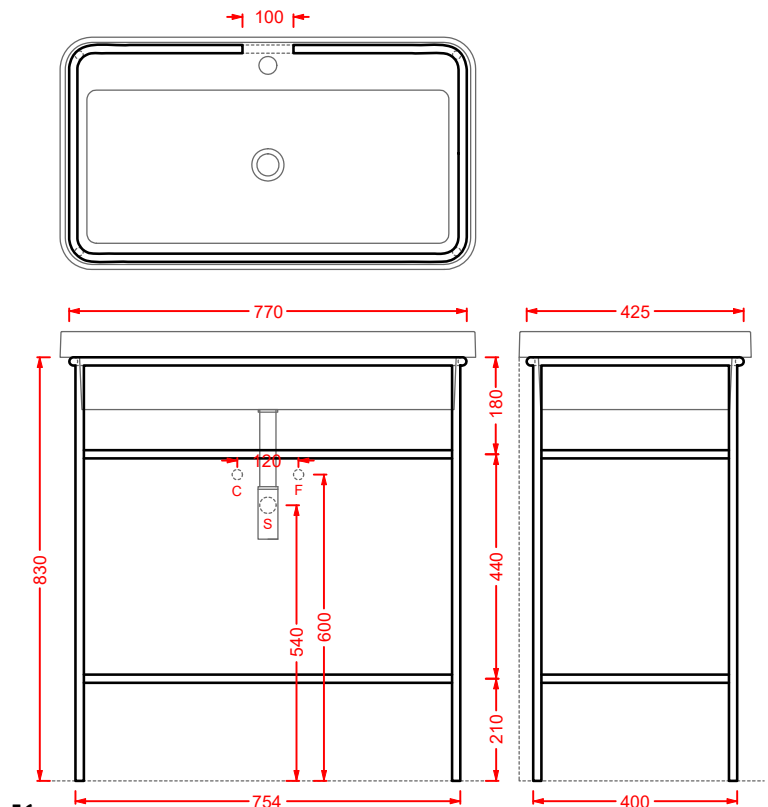

struttura per lavabo ovale 60
 structure for oval washbasin 60

**ACA056 FUORI SCALA**

struttura per lavabo rettangolare
 structure for rectangular washbasin 60

**ACA057 FUORI SCALA**

struttura per lavabo rettangolare 80
 structure for rectangular washbasin 80