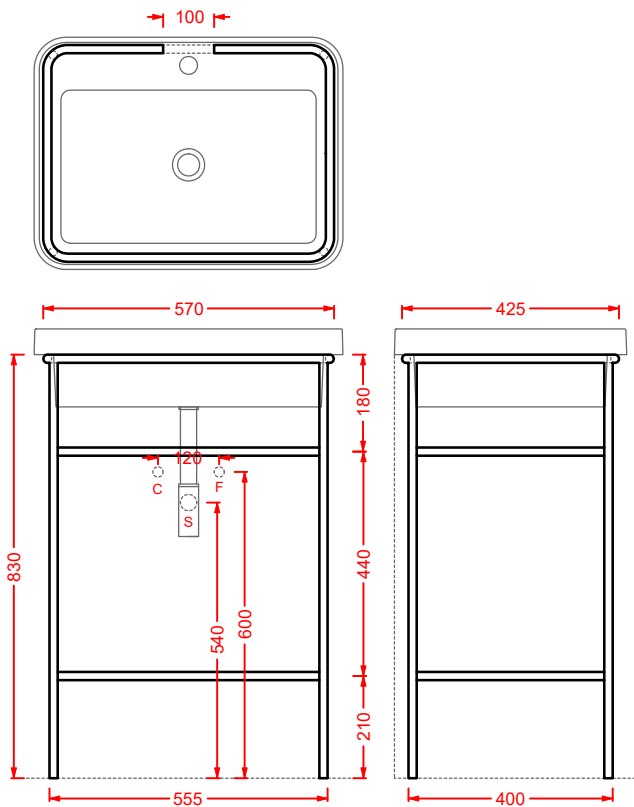

sifone cilindrico - *siphon*

ACA022 1 - -

sifone deluxe - *deluxe siphon*

ACA060 71 0,5 - -
 ACA060 05 0,5 - -
 ACA060 17 0,5 - -

ACA054 FUORI SCALA

struttura per lavabo Ø40
 structure for washbasin Ø40

**ACA055 FUORI SCALA**

struttura per lavabo ovale 60
 structure for oval washbasin 60

**ACA056 FUORI SCALA**

struttura per lavabo rettangolare
 structure for rectangular washbasin 60

**ACA057 FUORI SCALA**

struttura per lavabo rettangolare 80
 structure for rectangular washbasin 80