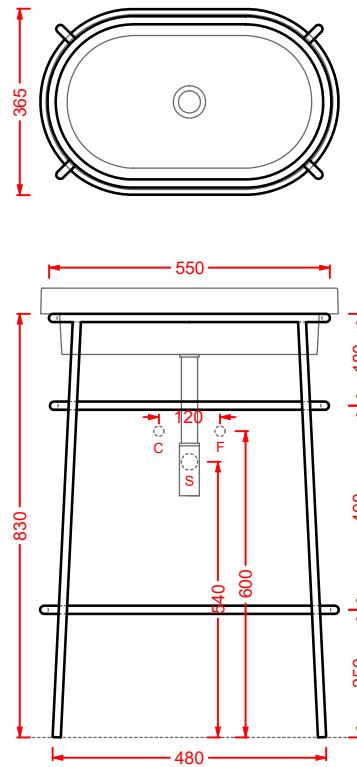

FUORI SCALA | 40 x 77 h83

struttura per lavabo
Fuori Scala rettangolare 80

structure for washbasin
Fuori scala rectangular 80

colore	codice	kg	pz. pallet Italia	pz. pallet Export
--------	--------	----	-------------------	-------------------

sifone cilindrico - *siphon*

ACA022 1 - -

sifone deluxe - *deluxe siphon*

ACA060 71 0,5 - -
 ACA060 05 0,5 - -
 ACA060 17 0,5 - -

ACA054 FUORI SCALA

struttura per lavabo Ø40
 structure for washbasin Ø40

**ACA055 FUORI SCALA**

struttura per lavabo ovale 60
 structure for oval washbasin 60

**ACA056 FUORI SCALA**

struttura per lavabo rettangolare
 structure for rectangular washbasin 60

**ACA057 FUORI SCALA**

struttura per lavabo rettangolare 80
 structure for rectangular washbasin 80