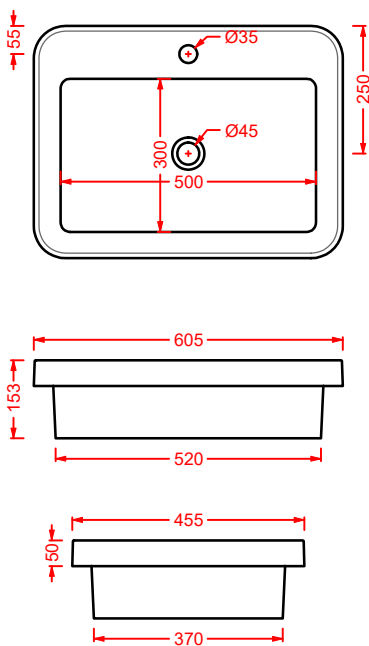

struttura per lavabo ovale 60
 structure for oval washbasin 60

**ACA056 FUORI SCALA**

struttura per lavabo rettangolare
 structure for rectangular washbasin 60

**ACA057 FUORI SCALA**

struttura per lavabo rettangolare 80
 structure for rectangular washbasin 80

TFL032 FUORI SCALA

lavabo Ø40
washbasin Ø40

TFL033 FUORI SCALA

lavabo ovale 60
oval washbasin 60

TFL034 FUORI SCALA

lavabo rettangolare 60
rectangular washbasin 60

TFL035 FUORI SCALA

lavabo rettangolare 80
rectangular washbasin 80