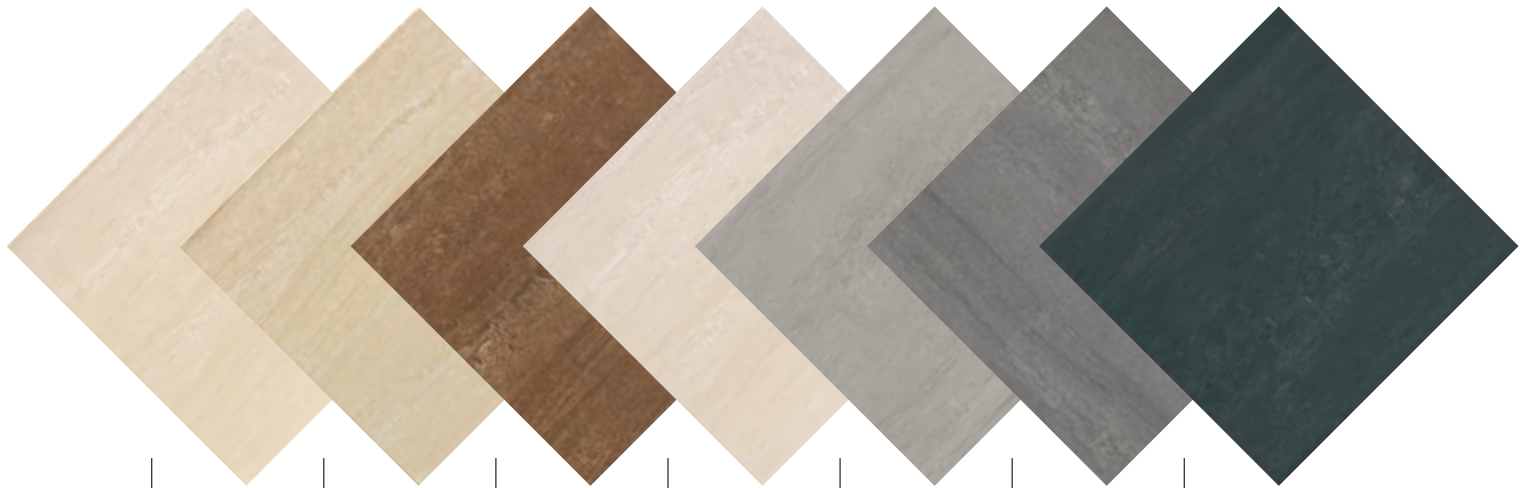

FUSION BLACK RET 30x60 - GREY RET 30x60 - GREY MOSAICO 30x30

цветной керамогранит, прокрашенный по всей массе (струйный)

**CREAM**

**BEIGE**

**BROWN**

**WHITE**

**GREY**

**SMOKE**

**BLACK**