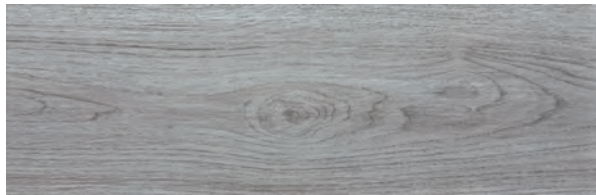

# FUSTA

Pavimento Pasta Roja / Red Body Floor Tiles

HAYA 20x60

NOGAL 20x60

MARENGO 20x60

ROBLE 20x60

MUSGO 20x60

WENGUE 20x60