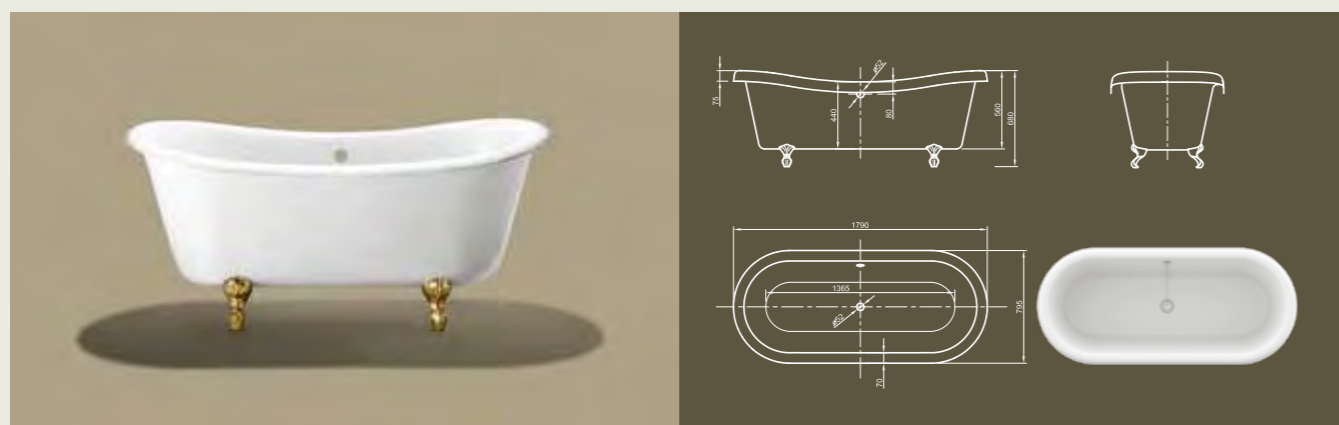

CHATEAU

Добрый день! Эта ванна классического варианта дизайна, выполненная во французском стиле, привносит прованские нотки в вашу ванную комнату. Или может вам больше по душе Париж или Канны? Чему бы вы ни отдали предпочтение, эта элегантная ванна симметрической формы усовершенствует вашу ванную комнату в несравненном стиле!

Технические характеристики	
Арт. №	0100-073
Цвет	Белый
Размер	1800 x 800 x 680 мм (Д x Ш x В)
Вес	58 кг
Объем	230 л
Слив-перелив	Не вмонтированы, заказываются отдельно
Ножка	„шар и лапа с когтями“, полированная латунь или хром, установлено на заводе производителя

Для выбора дальнейших вариантов см. стр. 50