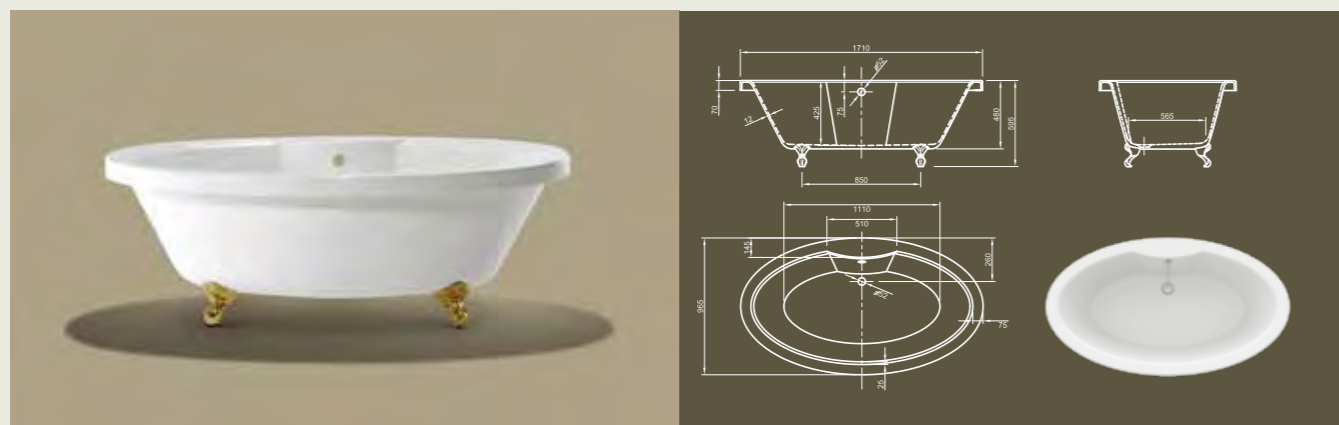

FUTURE

Приготовьтесь любители классического дизайна!
Представляем вариант дизайна ванны Oval в классической интерпретации! Изгибы и роскошные формы в своем совершенстве.

Технические характеристики	
Арт. №	0100-071
Цвет	Белый
Размер	1700 x 950 x 600 мм (Д x Ш x В)
Вес	56 кг
Объем	235 л
Слив-перелив	Не вмонтированы, заказываются отдельно
Ножка	„шар и лапа с когтями“, полированная латунь или хром, установлено на заводе производителя

Для выбора дальнейших вариантов см. стр. 50