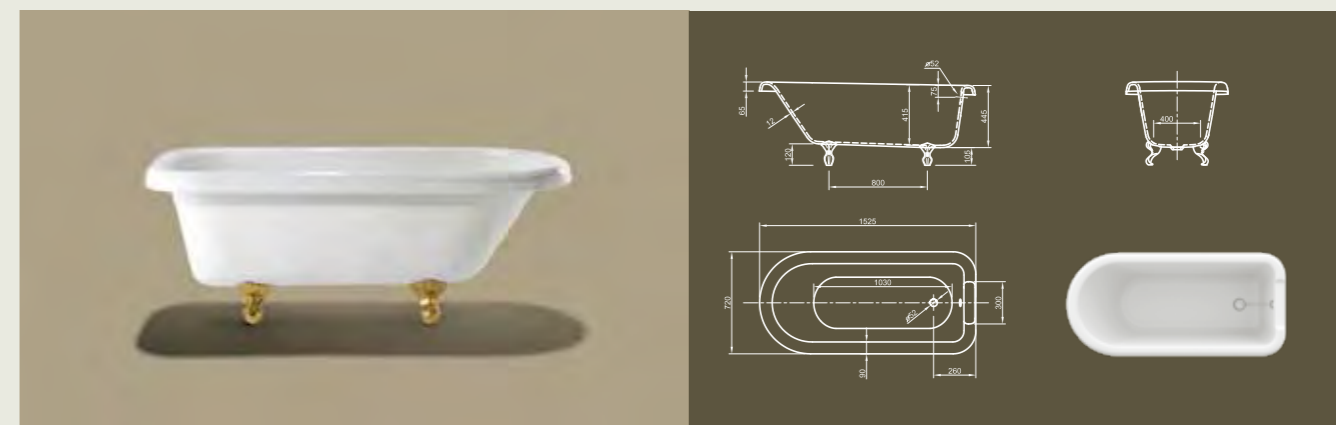

ROLL TOP

Правильный от начала! Выполненная в классическом варианте дизайна ванна представлена в оригинальном викторианском стиле и впечатляет берегающим пространством дизайном. Эта модель позволяет подсоединение к одной стене и, таким образом, объединяет в себе популярный дизайн и полезные возможности.

Технические характеристики	
Арт. №	0100-065
Цвет	Белый
Размер	1525 x 720 x 550 мм (Д x Ш x В)
Вес	46 кг
Объем	160 л
Слив-перелив	Не вмонтированы, заказываются отдельно
Ножка	„шар и лапа с когтями“, полированная латунь или хром, установлено на заводе производителя

Для выбора дальнейших вариантов см. стр. 50

Вариант: Roll Top XL (1665 x 715 x 575 мм), арт. № 0100-066